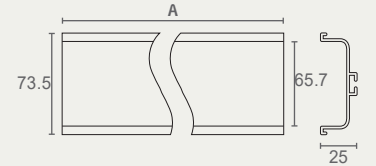

חדש!

IN2000 פרופיל C אורך 4000 מ"מ
חומר: אלומיניום

| דגם | גימור | גודל (A) | שם גימור |
|--------|-------|----------|-----------|
| EC2002 | 17 | 4000 | אלומיניום |
| EC2002 | 31 | 4000 | לבן |
| EC2002 | 32 | 4000 | שחור |

ECC2000 זוג כוסיים לפרופיל C
חומר: אלומיניום

| דגם | גימור | שם גימור |
|---------|-------|-----------|
| ECC2000 | 17 | אלומיניום |
| ECC2000 | 31 | לבן |
| ECC2000 | 32 | שחור |

חדש!