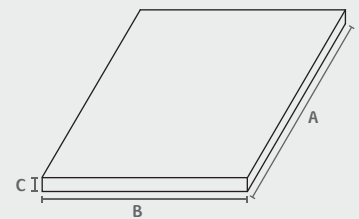

LAMI40 לוח למי,
עובי 40 ס"מ
חומר: אלון

שם גימור	גימור	גודל	דגם
אלון אירופאי לבן מבוקע	172B	100x250	LAMI40
אלון אירופאי לבן מבוקע	172B	100x280	LAMI40
אלון אירופאי לבן מבוקע	172B	100x285	LAMI40
אלון אירופאי לבן מבוקע	172B	100x290	LAMI40
אלון אירופאי לבן מבוקע	172B	100x295	LAMI40
אלון אירופאי לבן מבוקע	172B	100x300	LAMI40

A	B	C
2500	1000	40
2800	1000	40
2850	1000	40
2900	1000	40
2950	1000	40
3000	1000	40

לוח למי מעץ אלון לבן, עובי 40 מ"מ

- המוצר נועד לשימוש פנימי ומוצל בלבד.
- מראה טבעי וייחודי של העץ.
- ניתן לחידוש ולליטוש בקלות.
- ניקוי במטלית לחה בלבד ללא חומרים כימיים.
- חובה ליצור שכבת הגנה למוצר בפני לחות ושחיקה ועל כן יש למרוח את המוצר בשמן או בלכה המיועדת לכך.
- אין להשאיר את המוצר ב"ריחוף" באוויר מעל 80 ס"מ. מעבר לכך יש לדאוג לתמיכות וחיזוקים.