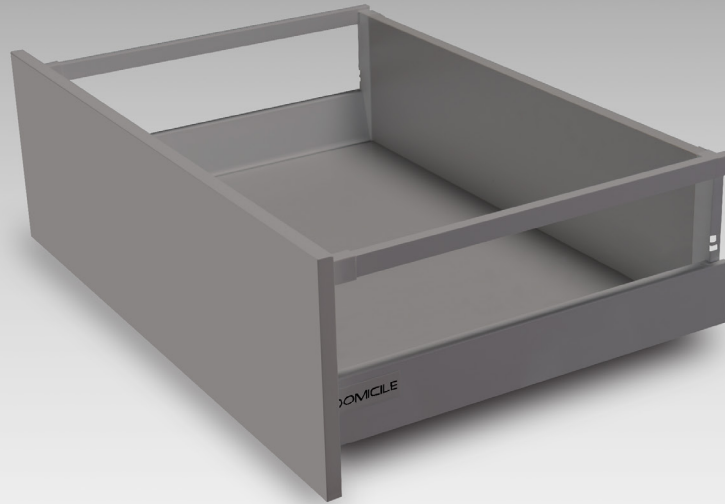

מגירת גלריה מלבנית גבוהה (גובה גב 183 מ"מ)

סנכרון מלא

עומס מגירה:
ק"ג 40/65

סגירה שקטה

שלפיה מלאה

חיבור ברגים

חיבור דיבל
נפתח

כמות במארז: 6

1 להזמנת מגירת גלריה מלבנית גבוהה (גובה גב 183 מ"מ) יש להזמין תחילה זוג מסילות ודפנות

1

תכולת הקיט

מק"ט	משקל	מידות	גימור	
ML40	40	450,400,350,300		
ML40	40	550,500		
ML65	65	550,500,450	77 גרפיט	31 לבן

כמות במארז: 40