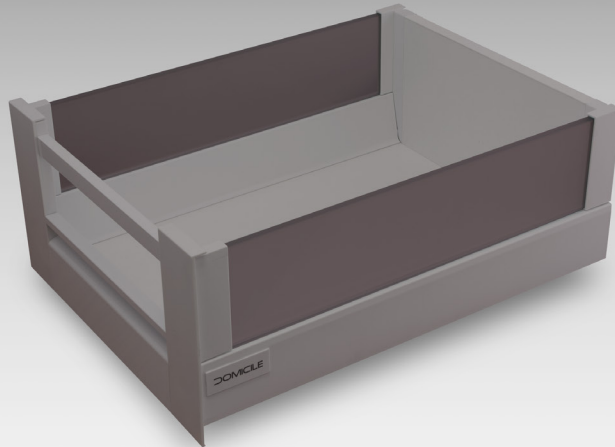

מגירה פנימית גבוהה עם דופן זכוכית (גובה גב 183 מ"מ)

סנכרון מלא

עומס מגירה:
40/65 ק"ג

סגירה שקטה

שליפה מלאה

כמות במארז: 6

1 להזמנת מגירה פנימית גבוהה עם דופן זכוכית יש להזמין תחילה זוג מסילות ודפנות

תכולת הקיט

3 בנוסף יש להזמין זוג זכוכיות 10 מ"מ להגבהת דופן

מק"ט	מידות	גימור	
MLGLSP	550, 500, 450, 400, 350, 300	200M חלב	234 תאם גרפיט

כמות במארז: 10

4 כמו כן יש להזמין חזית למגירה פנימית

מק"ט	מידות	גימור	
ML003	2400	77 גרפיט	31 לבן