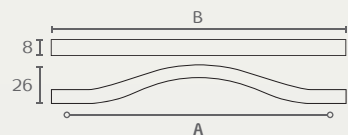

0452 320 23

0452 192 23

0452 128 23

0452

Viefe, Spain

ידית גשר

חומר: ברזל

B	דגם	גודל (A)	גימור	שם גימור
160	0452	128	23	שחור מט
240	0452	192	23	שחור מט
400	0452	320	23	שחור מט
1150	0452	1120	23	שחור מט

0452 992 23

0452

Viefe, Spain

ידית גשר

חומר: ברזל

דגם	גודל	גימור	שם גימור
0452	992	23	שחור מט