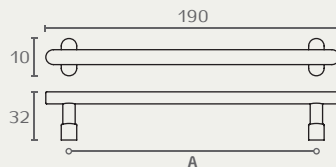

WM786 160 46MT

WM786 160 90

WM786

Giusti, Italy		ידיית חומר: מזק	
דגם	גודל (A)	שם גימור	חום כהה מטאלי / שמפניה
WM786	160	46MT	
WM786	160	90	

WP786 16 46MT

WP786 16 90

WP786

Giusti, Italy		ידיית כפתור חומר: מזק	
דגם	גודל (A)	שם גימור	חום כהה מטאלי / שמפניה
WP786	16	46MT	
WP786	16	90	