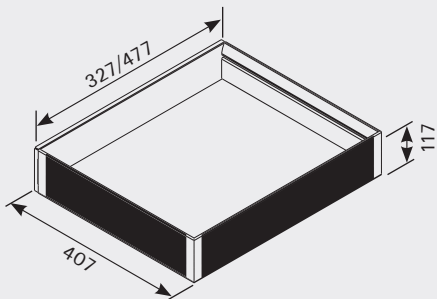

## MAXI URBAN

מסדרת URBAN בגימור גרפיט יוקרתי מבית VIBO איטליה

**MAXI URBAN**

מזווה נשלף עם פתיחת הדלת ליחידה ברוחב 450/600 מ"מ

**להזמנה**

תיאור	דגם
עמוד נשלף ליחידה ברוחב 450 מ"מ	CEM45SA
עמוד נשלף ליחידה ברוחב 600 מ"מ	CEM60SA

**גימור:**  
77 גרפיט

**יש להזמין בהתאם לצורך**

תיאור	דגם
סל מתכת למזווה נשלף דגם CEM45SA	CEM45CU
סל מתכת למזווה נשלף דגם CEM60SA	CEM60CU

**גימור:**  
77 גרפיט

**מידות המדף**

למידע נוסף

מיקום מדפים בגובה הרצוי | להתקנה עם דלת ימין/שמאל | מינ' 1720 מ"מ | מינ' 500 מ"מ | מינ' 450/600 מ"מ | רוחב מדף: 327/477 מ"מ | עד 75 ק"ג

כל המידות נתונות במילימטרים.