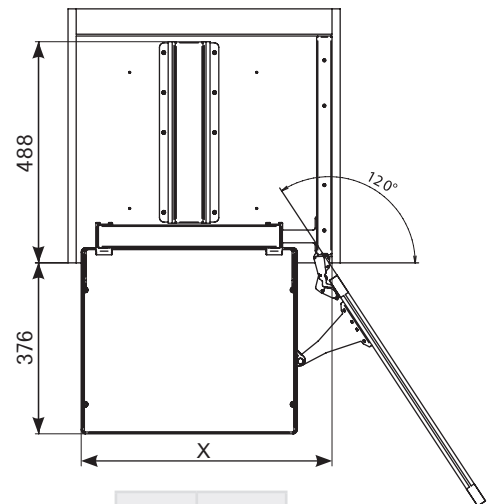

**גימור:**  
77 גרפיט

**יש להזמין בהתאם לצורך**

תיאור	דגם
סל מתכת למזווה נשלף דגם CEM45SA	CEM45CU
סל מתכת למזווה נשלף דגם CEM60SA	CEM60CU

**גימור:**  
77 גרפיט

**מידות המדף**

למידע נוסף

מיקום מדפים בגובה הרצוי | להתקנה עם דלת ימין/שמאל | מינ' 1720 מ"מ | מינ' 500 מ"מ | מינ' 450/600 מ"מ | רוחב מדף: 327/477 מ"מ | עד 75 ק"ג

- הרכבה מודולרית של משטחי מדף.
- מדפים עם דפנות מתכת בגימור יוקרתי.

X	דגם
408	CEM45S
558	CEM60S

\* שימו לב!

הקיס אינו כולל צירים לחיבור הדלת. יש להתקין ציר 165° ישר (דגם C2AFA99), ותושבת BAR3R39. מספר הציירים תלוי בגובה הדלת.

כל המידות נתונות במילימטרים.