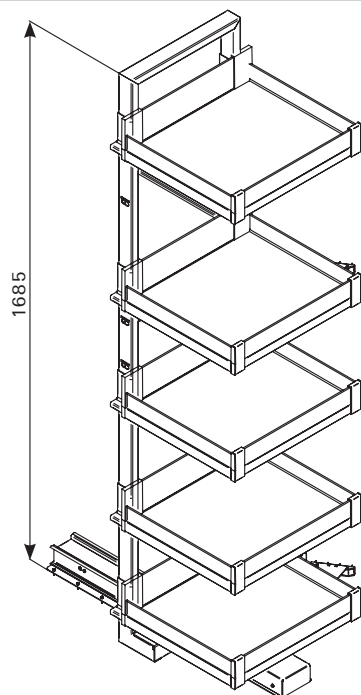

**גימור:**  
77 גרפיט

**יש להזמין בהתאם לצורך**

תיאור	דגם
סל מתכת למזווה נשלף דגם CEM45SA	CEM45CU
סל מתכת למזווה נשלף דגם CEM60SA	CEM60CU

**גימור:**  
77 גרפיט

**מידות המדף**

למידע נוסף

מיקום מדפים בגובה הרצוי | להתקנה עם דלת ימין/שמאל | מינ' 1720 מ"מ | מינ' 500 מ"מ | מינ' 450/600 מ"מ | רוחב מדף: 327/477 מ"מ | עד 75 ק"ג

- הרכבה מודולרית של משטחי מדף.
- מדפים עם דפנות מתכת בגימור יוקרתי.

X	דגם
408	CEM45S
558	CEM60S

\* שימו לב!

הקיס אינו כולל צירים לחיבור הדלת. יש להתקין ציר 165° ישר (דגם C2AFA99), ותושבת BAR3R39. מספר הציירים תלוי בגובה הדלת.

כל המידות נתונות במילימטרים.