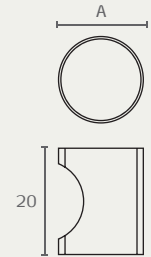

חדש!

1735

ידית כפתור
חומר: מזק

דגם	גודל (A)	גימור	שם גימור
1735	16	02	כרום ניקל
1735	16	03	ניקל מוברש

חדש!

1736

ידית כפתור
חומר: מזק

דגם	גודל (A)	גימור	שם גימור
1736	18	02	ניקל מוברש