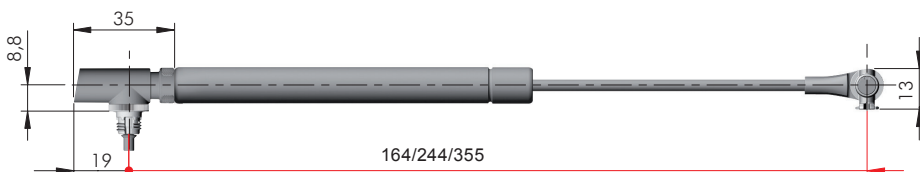

- מידות אורך להזמנה 164/244/355 מ"מ.
- כוחות משתנים מ-50 עד 180 ניוטון.
- ניתן לשלב את הבוכנות עם צירי קפיץ רגילים או צירים ללא קפיץ.
- פתיחת דלת הארון עם ידית או עם פתיחה בלחיצה.

הפרזול שעושה את ההבדל

למידע נוסף

K12

בוכנת גז סטאטית מתכווננת לדלת יורדת

להזמנה	
תיאור	דגם
בוכנת גז יורדת סטאטית מתכווננת 164 מ"מ	K12D.164
בוכנת גז יורדת סטאטית מתכווננת 244 מ"מ	K12D.244
בוכנת גז יורדת סטאטית מתכווננת 355 מ"מ	K12D.355

גימור:
08 טיטניום

-  פתיחה בלחיצה (אופציונלי)
-  200-600 מ"מ
-  ציר ללא קפיץ
-  ציר עם קפיץ
-  1-13 ק"ג (ראו טבלה)

יש להזמין בנפרד	
תיאור	מק"ט
ציר ישר שטוח ללא קפיץ לדלת מזנון יורדת	KIMANA

גימור:
02 כרום ניקל