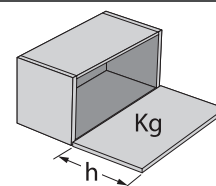

K12

בוכנת גז סטאטית מתכווננת לדלת יורדת

להזמנה	
תיאור	דגם
בוכנת גז יורדת סטאטית מתכווננת 164 מ"מ	K12D.164
בוכנת גז יורדת סטאטית מתכווננת 244 מ"מ	K12D.244
בוכנת גז יורדת סטאטית מתכווננת 355 מ"מ	K12D.355

גימור:
08 טיטניום

- פתיחה בלחיצה (אופציונלי)
- 200-600 מ"מ
- ציר ללא קפיץ
- ציר עם קפיץ
- 1-13 ק"ג (ראו טבלה)

יש להזמין בנפרד	
תיאור	מק"ט
ציר ישר שטוח ללא קפיץ לדלת מזנון יורדת	KIMANA

גימור:
02 כרום ניקל

יש להזמין בנפרד	
תיאור	דגם
מחבר לדופן ארון לקדח 15 מ"מ	240120
מחבר לדלת ארון לקדח 15 מ"מ	240160
מחבר לדלת ארון חיבור עם ברגים	280100
מחבר לדלת פחפיל אלומיניום צר 20 מ"מ לחיבור עם ברגים M4	280150

גימור:
02 כרום ניקל

חישוב כמות בוכנות נדרשת

h	משקל דלת (Kg) - לבוכנה 164 מ"מ					
	1	2	3	4	5	6
200 - 224	1 x K12	2 x K12				
225 - 274	1 x K12	2 x K12				3 x K12
275 - 300	1 x K12	2 x K12			3 x K12	

h	משקל דלת (Kg) - לבוכנה 244 מ"מ												
	1	2	3	4	5	6	7	8	9	10	11	12	13
290 - 324	1 x K12		2 x K12					3 x K12			4 x K12		
325 - 374	1 x K12	2 x K12				3 x K12				4 x K12			
375 - 424	1 x K12	2 x K12			3 x K12				4 x K12				
425 - 474	1 x K12	2 x K12		3 x K12			4 x K12				-		
475 - 500	1 x K12	2 x K12		3 x K12		4 x K12			-				

h	משקל דלת (Kg) - לבוכנה 355 מ"מ												
	1	2	3	4	5	6	7	8	9	10	11	12	13
390 - 424	-	1 x K12				2 x K12				3 x K12			
425 - 474	-	1 x K12				2 x K12				3 x K12			
475 - 524	-	1 x K12			2 x K12				3 x K12				
525 - 574	-	1 x K12		2 x K12			3 x K12				-		
575 - 600	1 x K12		2 x K12			3 x K12				4 x K12