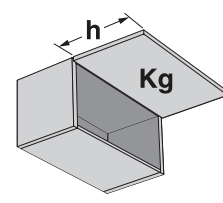

- מידות אורך להזמנה 164/244/355 מ"מ.
- כוחות משתנים מ-50 עד 180 ניוטון.
- ניתן לשלב את הבוכנות עם צירי קפיץ רגילים או צירים ללא קפיץ.
- פתיחת דלת הארון עם ידית או עם פתיחה בלחיצה.

הפרזול שעושה את ההבדל

בוכנת גז דינמית מתכווננת לדלת מתרוממת

K12

להזמנה

תיאור	דגם
בוכנת גז דינמית מתכווננת 164 מ"מ ניטון 80	K12U.164080
בוכנת גז דינמית מתכווננת 244 מ"מ ניטון 50	K12U.244050
בוכנת גז דינמית מתכווננת 244 מ"מ ניטון 80	K12U.244080
בוכנת גז דינמית מתכווננת 244 מ"מ ניטון 100	K12U.244100
בוכנת גז דינמית מתכווננת 244 מ"מ ניטון 120	K12U.244120
בוכנת גז דינמית מתכווננת 244 מ"מ ניטון 140	K12U.244140*
בוכנת גז דינמית מתכווננת 244 מ"מ ניטון 180	K12U.244180*

- פתיחה בלחיצה (אופציונלי)
- 200-600 מ"מ
- ציר ללא קפיץ
- ציר עם קפיץ
- 1-13.5 ק"ג (ראה טבלה)

גימור:
68 טיטניום

חישוב כמות בוכנות נדרשת

h	משקל דלת (Kg) - לבוכנה 164 מ"מ															
	1	1,5	2	2,5	3	3,5	4	4,5	5	5,5	6	6,5	7	7,5	8	8,5
200 - 224	2x50N		2x80N		2x100N		2x120N		3x120N		4x100N		4x120N			
225 - 274	2x50N		2x80N		2x100N		2x120N		3x120N		4x100N		4x120N			
275 - 300	2x50N		2x80N		2x100N		2x120N		3x100N		3x120N		4x100N		4x120N	