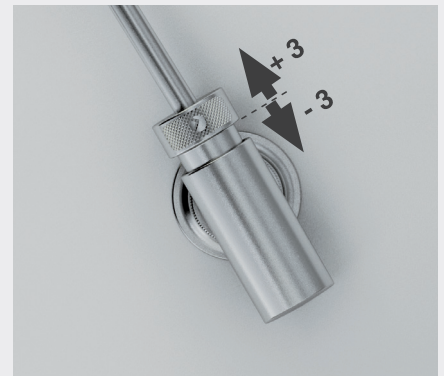

בוכנת גז דינמית מתכווננת לדלת מתרוממת

K12

להזמנה

תיאור	דגם
בוכנת גז דינמית מתכווננת 164 מ"מ ניטון 80	K12U.164080
בוכנת גז דינמית מתכווננת 244 מ"מ ניטון 50	K12U.244050
בוכנת גז דינמית מתכווננת 244 מ"מ ניטון 80	K12U.244080
בוכנת גז דינמית מתכווננת 244 מ"מ ניטון 100	K12U.244100
בוכנת גז דינמית מתכווננת 244 מ"מ ניטון 120	K12U.244120
בוכנת גז דינמית מתכווננת 244 מ"מ ניטון 140	K12U.244140*
בוכנת גז דינמית מתכווננת 244 מ"מ ניטון 180	K12U.244180*

- פתיחה בלחיצה (אופציונלי)
- 200-600 מ"מ
- ציר ללא קפיץ
- ציר עם קפיץ
- 1-13.5 ק"ג (ראה טבלה)