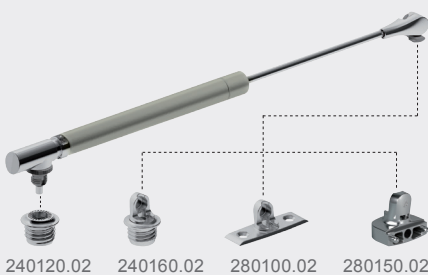

K12 בוכנת גז מתכווננת לדלתות קלאפה מתרוממות/יורדות

K12 היא בוכנת גז עולה או יורדת דקה בקוטר 12 מ"מ. תוצרת ITALIANA FERRAMENTA, איטליה. מצטיינת במראה עדין במיוחד ובגימור אלגנטי בזכות פריטי חיבור לגוף הארון ולדלת ללא ראשי ברגים גלויים לעין. ניתנת לכיוון ומאפשרת לשנות את מידות פתיחת הדלת.

יש להזמין בנפרד

תיאור	דגם
מחבר לדופן ארון לקדח 15 מ"מ	240120
מחבר לדלת ארון לקדח 15 מ"מ	240160
מחבר לדלת ארון חיבור עם ברגים	280100
מחבר לדלת פחפיל אלומיניום צר 20 מ"מ לחיבור עם ברגים M4	280150

גימור:
02 כרום ניקל

למידע נוסף

K12

בוכנת גז סטאטית מתכווננת לדלת יורדת

להזמנה	
תיאור	דגם
בוכנת גז יורדת סטאטית מתכווננת 164 מ"מ	K12D.164
בוכנת גז יורדת סטאטית מתכווננת 244 מ"מ	K12D.244
בוכנת גז יורדת סטאטית מתכווננת 355 מ"מ	K12D.355

גימור:
08 טיטניום

-  פתיחה בלחיצה (אופציונלי)
-  200-600 מ"מ
-  ציר ללא קפיץ
-  ציר עם קפיץ
-  1-13 ק"ג (ראו טבלה)

יש להזמין בנפרד	
תיאור	מק"ט
ציר ישר שטוח ללא קפיץ לדלת מזנון יורדת	KIMANA

גימור:
02 כרום ניקל