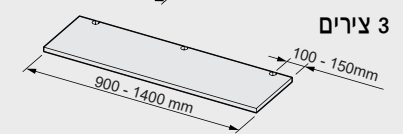

ציר ישר שטוח ללא קפיץ לדלת מזנון

KIMANA

להזמנה

תיאור	דגם
סט 2 צירי KIMANA שטוחים ללא קפיץ לדלת מזנון, כולל 2 מרחיקים H=3mm	KIMANASET.

גימור: 02 כרום ניקל / 77 גרפיט

התאמת כמות הצירים לרוחב הדלת

ניתן להקטין את מידת הכיוסי על ידי הוספת מרחיקים 3 מ"מ המיועדים לשוכב התחתון/העליון להרכבה מתחת לראש הציר

כיוונים
גובה: 2+
צידוד: 1+/1-
עומק: 2+

- מוצר זוכה פרס עיצוב.
- המראה האלגנטי והעיצוב המינימליסטי של הציר מתאימים במיוחד לריהוט יוקרתי.
- הסט כולל 2 צירי KIMANA, ובנוסף 2 מרחיקים גובה 3 מ"מ המיועדים לשוכב התחתון/עליון בעובי 17 מ"מ, להרכבה מתחת לראש הציר.