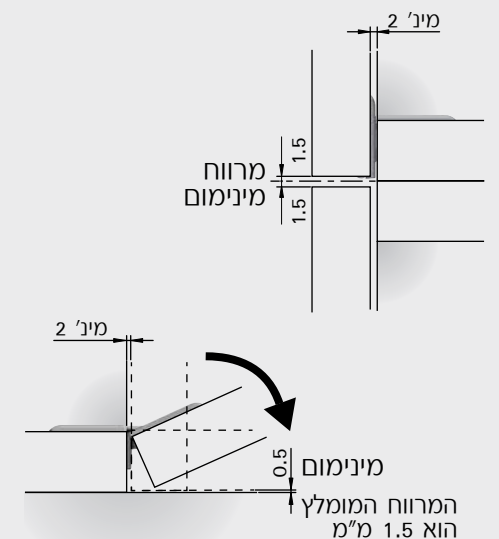

ציר ישר שטוח ללא קפיץ לדלת מזנון

KIMANA

להזמנה

תיאור	דגם
סט 2 צירי KIMANA שטוחים ללא קפיץ לדלת מזנון, כולל 2 מרחיקים H=3mm	KIMANASET.

גימור: 02 כרום ניקל / 77 גרפיט

התאמת כמות הצירים לרוחב הדלת

ניתן להקטין את מידת הכיוסי על ידי הוספת מרחיקים 3 מ"מ המיועדים לשוכב התחתון/העליון להרכבה מתחת לראש הציר

כיוונים
גובה: 2+
צידוד: 1+/1-
עומק: 2+

- מוצר זוכה פרס עיצוב.
- המראה האלגנטי והעיצוב המינימליסטי של הציר מתאימים במיוחד לריהוט יוקרתי.
- הסט כולל 2 צירי KIMANA, ובנוסף 2 מרחיקים גובה 3 מ"מ המיועדים לשוכב התחתון/עליון בעובי 17 מ"מ, להרכבה מתחת לראש הציר.