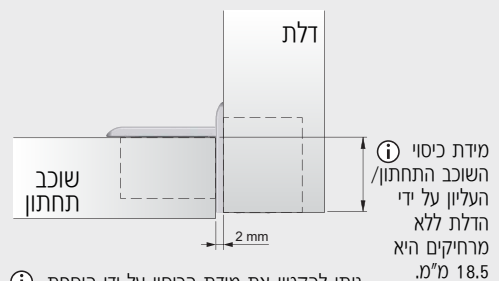

ציר ישר שטוח ללא קפיץ לדלת מזנון

KIMANA

להזמנה

תיאור	דגם
סט 2 צירי KIMANA שטוחים ללא קפיץ לדלת מזנון, כולל 2 מרחיקים H=3mm	KIMANASET.

גימור: 02 כרום ניקל / 77 גרפיט

התאמת כמות הצירים לרוחב הדלת

ניתן להקטין את מידת הכיוסי על ידי הוספת מרחיקים 3 מ"מ המיועדים לשוכב התחתון/העליון להרכבה מתחת לראש הציר

כיוונים
גובה: 2+
צידוד: 1+/1-
עומק: 2+

- מוצר זוכה פרס עיצוב.
- המראה האלגנטי והעיצוב המינימליסטי של הציר מתאימים במיוחד לריהוט יוקרתי.
- הסט כולל 2 צירי KIMANA, ובנוסף 2 מרחיקים גובה 3 מ"מ המיועדים לשוכב התחתון/עליון בעובי 17 מ"מ, להרכבה מתחת לראש הציר.