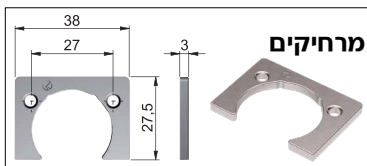

ציר ישר שטוח ללא קפיץ לדלת מזנון

KIMANA

להזמנה

תיאור	דגם
סט 2 צירי KIMANA שטוחים ללא קפיץ לדלת מזנון, כולל 2 מרחיקים H=3mm	KIMANASET.

גימור: 02 כרום ניקל / 77 גרפיט

התאמת כמות הצירים לרוחב הדלת

ניתן להקטין את מידת הכיוסי על ידי הוספת מרחיקים 3 מ"מ המיועדים לשוכב התחתון/העליון להרכבה מתחת לראש הציר

כיוונים
גובה: 2+
צידוד: 1+/1-
עומק: 2+

- מוצר זוכה פרס עיצוב.
- המראה האלגנטי והעיצוב המינימליסטי של הציר מתאימים במיוחד לריהוט יוקרתי.
- הסט כולל 2 צירי KIMANA, ובנוסף 2 מרחיקים גובה 3 מ"מ המיועדים לשוכב התחתון/עליון בעובי 17 מ"מ, להרכבה מתחת לראש הציר.