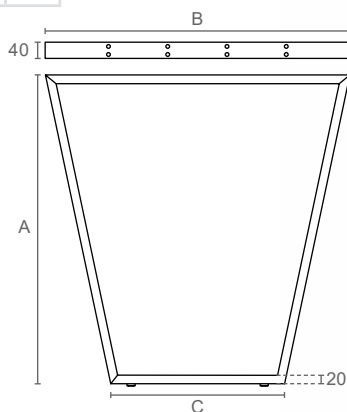

LG60

רגל דלפק עם פילוס

טווח פילוס:
10 מ"מ

להזמנה

תיאור	דגם
רוחב עליון 700 מ"מ, גובה 710 מ"מ	LG60.710
רוחב עליון 800 מ"מ, גובה 870 מ"מ	LG60.870

A	B	C
710	700	400
870	800	500

גימור:
23 שחור מט

למידע נוסף

LG60B

רגל דלפק רחבה עם פילוס

טווח פילוס:
10 מ"מ

להזמנה

תיאור	דגם
רוחב עליון 700 מ"מ, גובה 710 מ"מ	LG60B.710

A	B	C
710	700	400

גימור:
23 שחור מט

למידע נוסף