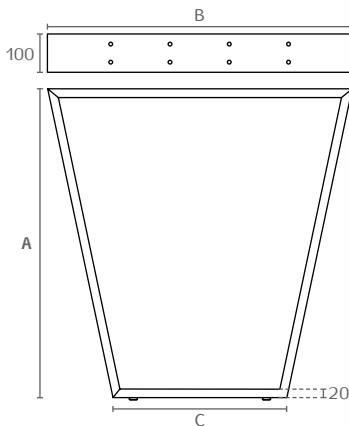

LG60

רגל דלפק עם פילוס

טווח פילוס:
10 מ"מ

להזמנה

תיאור	דגם
רוחב עליון 700 מ"מ, גובה 710 מ"מ	LG60.710
רוחב עליון 800 מ"מ, גובה 870 מ"מ	LG60.870

A	B	C
710	700	400
870	800	500

גימור:
23 שחור מט

למידע נוסף

LG60B

רגל דלפק רחבה עם פילוס

טווח פילוס:
10 מ"מ

להזמנה

תיאור	דגם
רוחב עליון 700 מ"מ, גובה 710 מ"מ	LG60B.710

A	B	C
710	700	400

גימור:
23 שחור מט

למידע נוסף