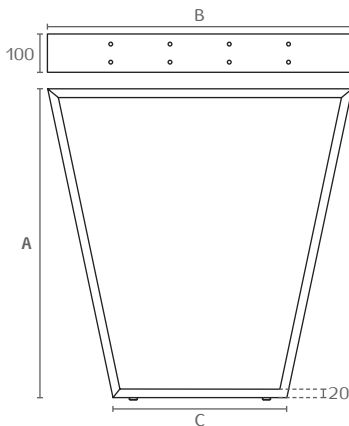

LG60

רגל דלפק עם פילוס

טווח פילוס:
10 מ"מ

להזמנה

תיאור	דגם
רוחב עליון 700 מ"מ, גובה 710 מ"מ	LG60.710
רוחב עליון 800 מ"מ, גובה 870 מ"מ	LG60.870

A	B	C
710	700	400
870	800	500

גימור:
23 שחור מט

למידע נוסף

LG60B

רגל דלפק רחבה עם פילוס

טווח פילוס:
10 מ"מ

להזמנה

תיאור	דגם
רוחב עליון 700 מ"מ, גובה 710 מ"מ	LG60B.710

A	B	C
710	700	400

גימור:
23 שחור מט

למידע נוסף