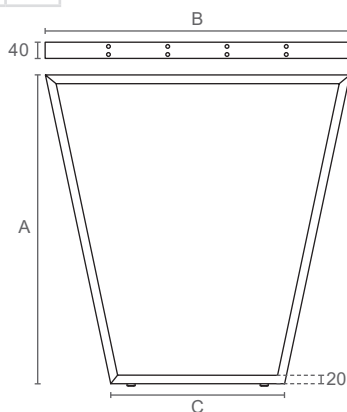

LG60

רגל דלפק עם פילוס

טווח פילוס:
10 מ"מ

להזמנה

תיאור	דגם
רוחב עליון 700 מ"מ, גובה 710 מ"מ	LG60.710
רוחב עליון 800 מ"מ, גובה 870 מ"מ	LG60.870

A	B	C
710	700	400
870	800	500

גימור:
23 שחור מט

למידע נוסף

LG60B

רגל דלפק רחבה עם פילוס

טווח פילוס:
10 מ"מ

להזמנה

תיאור	דגם
רוחב עליון 700 מ"מ, גובה 710 מ"מ	LG60B.710

A	B	C
710	700	400

גימור:
23 שחור מט

למידע נוסף