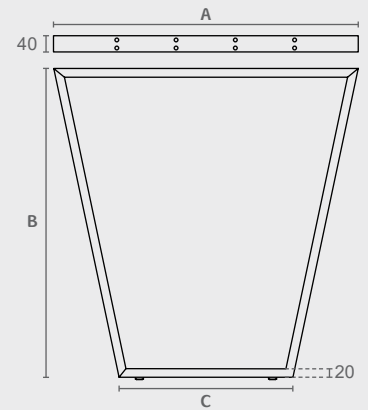

רגל דלפק מינימליסטית

LG60 / LG60-60

טווח פילוס:
10 מ"מ

עומס מירבי:
80 ק"ג

רוחב (C)

400
400
400
500
500
500

מלאי מוגבל

מלאי מוגבל

רגל דלפק
מינימליסטית
חומר: מתכת

LG60 / LG60-60

דגם	גובה (B)	רוחב (A)	גימור	שם גימור
LG60-60	710	600	23	שחור מט
LG60	710	700	23	שחור מט
LG60	710	700	30	לבן מט
LG60-60	870	600	23	שחור מט
LG60	870	800	23	שחור מט
LG60	870	800	30	לבן מט

רגל דלפק מאסיבית

LG60B

טווח פילוס:
10 מ"מ

עומס מירבי:
100 ק"ג

רוחב (C)

400

רגל דלפק מאסיבית
חומר: מתכת

LG60B

דגם	גובה (B)	רוחב (A)	גימור	שם גימור
LG60B	710	700	23	שחור מט