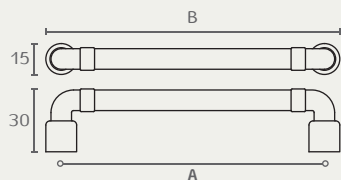

WM785

ידית צינור מסוגנת
חומר: מזק

Giusti, Italy

שם גימור	גודל (A)	גודל (B)	דגם
פליז מטאלי	96	111	WM785 96 26MT
פליז מטאלי	160	175	WM785 160 26MT

חדש!

B
111
175

WM785 160 26MT

WM785 96 26MT

ידית תואמת:

WP785 15 26MT