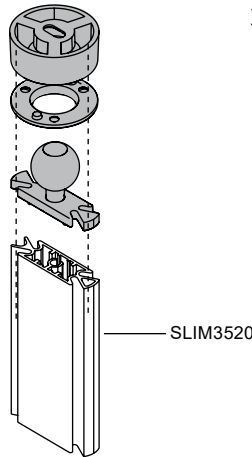

יחידות אחסון מודולריות - להרכבה לפי מידה

SLIM

פרופיל

SLIM3520

למידע נוסף

להזמנה

תיאור	דגם
פרופיל אלומיניום, אורך 3000 מ"מ	SLIM3520.3000

ג'ימור: 32A שחור אנודיז

SLIM3524

מחבר קיר

להזמנה

תיאור	דגם
מחבר קיר	SLIM3524

גימור:
32A שחור אנודיז

SLIM3530

מחבר לתקרה משופעת

להזמנה

תיאור	דגם
מחבר לתקרה משופעת	SLIM3530

גימור:
32A שחור אנודיז

SLIM3532

מחבר לזרוע חיזוק

להזמנה

תיאור	דגם
מחבר קיר לחיזוק	SLIM3532

גימור:
32A שחור אנודיז

למידע נוסף

רגל פילוס לפרופיל

SLIM3523

כיוון גובה:
15 מ"מ

עומס עד:
40 ק"ג

למידע נוסף

SLIM3520

להזמנה

תיאור	דגם
רגל למערכת SLIM	SLIM3523