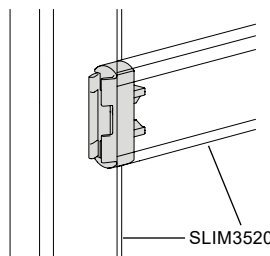

SLIM3524

מחבר קיר

להזמנה

תיאור	דגם
מחבר קיר	SLIM3524

גימור:
32A שחור אנודיז

SLIM3530

מחבר לתקרה משופעת

להזמנה

תיאור	דגם
מחבר לתקרה משופעת	SLIM3530

גימור:
32A שחור אנודיז

SLIM3532

מחבר לזרוע חיזוק

להזמנה

תיאור	דגם
מחבר קיר לחיזוק	SLIM3532

גימור:
32A שחור אנודיז

למידע נוסף

רגל פילוס לפרופיל

SLIM3523

כיוון גובה:
15 מ"מ

עומס עד:
40 ק"ג

למידע נוסף

SLIM3520

להזמנה

תיאור	דגם
רגל למערכת SLIM	SLIM3523