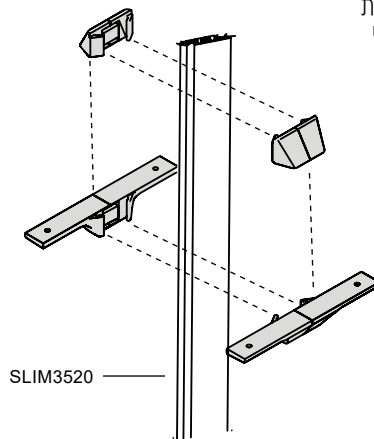

תיאור	דגם
מחבר לתקרה משופעת	SLIM3530

גימור:
32A שחור אנודיז

SLIM3532

מחבר לזרוע חיזוק

להזמנה

תיאור	דגם
מחבר קיר לחיזוק	SLIM3532

גימור:
32A שחור אנודיז

למידע נוסף

רגל פילוס לפרופיל

SLIM3523

כיוון גובה:
15 מ"מ

עומס עד:
40 ק"ג

למידע נוסף

SLIM3520

להזמנה

תיאור	דגם
רגל למערכת SLIM	SLIM3523

להזמנה

תיאור	דגם
זוג נושאי מדף	SLIM3521
זוג תושבות למדף זכוכית או מגירה	SLIM3522
גימור:	
32A שחור אנודיז	

זוג נושאי מדף עץ / זכוכית

מדף זכוכית בכל עובי

עומס עד:
40 ק"ג

SLIM3529 | SLIM3448

להזמנה

תיאור	דגם
זוג תפסים לצינור תליה	SLIM3529
צינור תליה אובלי מאלומיניום, אורך 3000 מ"מ	SLIM3448. 3000
גימור:	
32A שחור אנודיז	

צינור תליה ותפסים

עומס עד:
40 ק"ג

SLIM3448

למידע נוסף