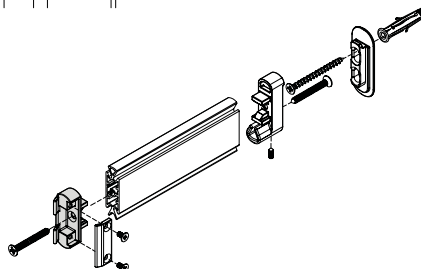

SLIM3524

מחבר קיר

להזמנה

תיאור	דגם
מחבר קיר	SLIM3524

גימור:
32A שחור אנודיז

SLIM3530

מחבר לתקרה משופעת

להזמנה

תיאור	דגם
מחבר לתקרה משופעת	SLIM3530

גימור:
32A שחור אנודיז

SLIM3532

מחבר לזרוע חיזוק

להזמנה

תיאור	דגם
מחבר קיר לחיזוק	SLIM3532

גימור:
32A שחור אנודיז

למידע נוסף

רגל פילוס לפרופיל

SLIM3523

כיוון גובה:
15 מ"מ

עומס עד:
40 ק"ג

למידע נוסף

SLIM3520

להזמנה

תיאור	דגם
רגל למערכת SLIM	SLIM3523