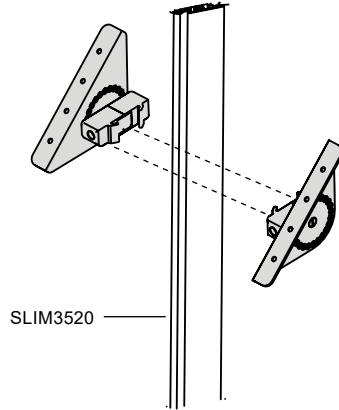

SLIM3428

להזמנה

תיאור	דגם
זוג נושאי מדף בשיפוע	SLIM3428
גימור:	
32A שחור אנודיז	

נושאי מדף עם שיפוע

מדף בכל זווית

עומס עד:
40 ק"ג