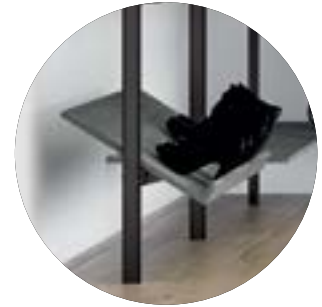

SLIM3524

מחבר קיר

להזמנה

תיאור	דגם
מחבר קיר	SLIM3524

גימור:
32A שחור אנודיז

SLIM3530

מחבר לתקרה משופעת

להזמנה

תיאור	דגם
מחבר לתקרה משופעת	SLIM3530

גימור:
32A שחור אנודיז

SLIM3532

מחבר לזרוע חיזוק

להזמנה

תיאור	דגם
מחבר קיר לחיזוק	SLIM3532

גימור:
32A שחור אנודיז

למידע נוסף

רגל פילוס לפרופיל

SLIM3523

כיוון גובה:
15 מ"מ

עומס עד:
40 ק"ג

למידע נוסף

SLIM3520

להזמנה

תיאור	דגם
רגל למערכת SLIM	SLIM3523

גימור:
32A שחור אנודיז

SLIM3428

להזמנה

תיאור	דגם
זוג נושאי מדף בשיפוע	SLIM3428
גימור:	
32A שחור אנודיז	

נושאי מדף עם שיפוע

מדף בכל זווית

עומס עד:
40 ק"ג

SLIM3521 | SLIM3522