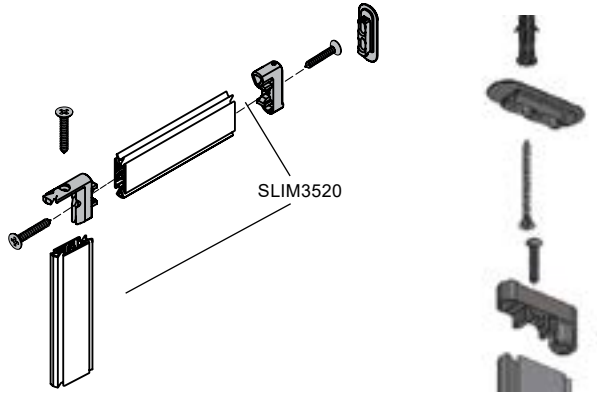

יחידות אחסון מודולריות - להרכבה לפי מידה

SLIM

פרופיל

SLIM3520

למידע נוסף

להזמנה

תיאור	דגם
פרופיל אלומיניום, אורך 3000 מ"מ	SLIM3520.3000

ג'ימור: 32A שחור אנודיז

SLIM3524

מחבר קיר

להזמנה

תיאור	דגם
מחבר קיר	SLIM3524

גימור:
32A שחור אנודיז

SLIM3530

מחבר לתקרה משופעת

להזמנה

תיאור	דגם
מחבר לתקרה משופעת	SLIM3530

גימור:
32A שחור אנודיז

SLIM3532

מחבר לזרוע חיזוק

להזמנה

תיאור	דגם
מחבר קיר לחיזוק	SLIM3532

גימור:
32A שחור אנודיז

למידע נוסף

רגל פילוס לפרופיל

SLIM3523

כיוון גובה:
15 מ"מ

עומס עד:
40 ק"ג

למידע נוסף

SLIM3520

להזמנה

תיאור	דגם
רגל למערכת SLIM	SLIM3523