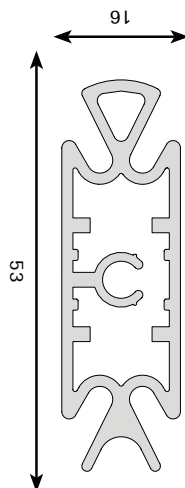

יחידות אחסון מודולריות - להרכבה לפי מידה

SLIM

פרופיל

SLIM3520

למידע נוסף

להזמנה

תיאור	דגם
פרופיל אלומיניום, אורך 3000 מ"מ	SLIM3520.3000

ג'ימור: 32A שחור אנודיז

SLIM3524

מחבר קיר

להזמנה

תיאור	דגם
מחבר קיר	SLIM3524

גימור:
32A שחור אנודיז

SLIM3530

מחבר לתקרה משופעת

להזמנה

תיאור	דגם
מחבר לתקרה משופעת	SLIM3530

גימור:
32A שחור אנודיז

SLIM3532

מחבר לזרוע חיזוק

להזמנה

תיאור	דגם
מחבר קיר לחיזוק	SLIM3532

גימור:
32A שחור אנודיז

למידע נוסף

רגל פילוס לפרופיל

SLIM3523

כיוון גובה:
15 מ"מ

עומס עד:
40 ק"ג

למידע נוסף

SLIM3520

להזמנה

תיאור	דגם
רגל למערכת SLIM	SLIM3523