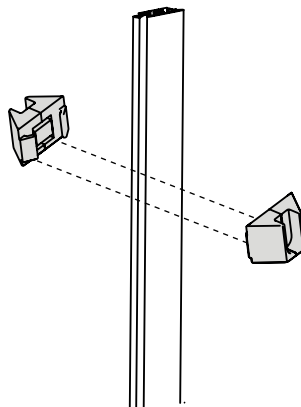

רגל פילוס לפרופיל

SLIM3523

כיוון גובה:
15 מ"מ

עומס עד:
40 ק"ג

למידע נוסף

SLIM3520

להזמנה

תיאור	דגם
רגל למערכת SLIM	SLIM3523

להזמנה

תיאור	דגם
זוג נושאי מדף	SLIM3521
זוג תושבות למדף זכוכית או מגירה	SLIM3522
גימור:	
32A שחור אנודיז	

זוג נושאי מדף עץ / זכוכית

מדף זכוכית בכל עובי

עומס עד:
40 ק"ג

SLIM3529 | SLIM3448

להזמנה

תיאור	דגם
זוג תפסים לצינור תליה	SLIM3529
צינור תליה אובלי מאלומיניום, אורך 3000 מ"מ	SLIM3448. 3000
גימור:	
32A שחור אנודיז	

צינור תליה ותפסים

עומס עד:
40 ק"ג

SLIM3448

למידע נוסף