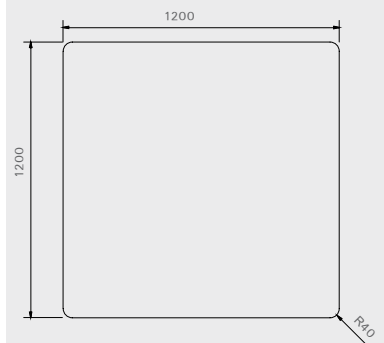

- משטח מוגמר, משוח בשמן שעווה ולא ניתן לצביעה.
- מראה טבעי וייחודי של העץ.

התמונה להמחשה בלבד.

חדש!

חדש!

TTS משטח מוגמר לשולחן ריבועי עם פינות מעוגלות חומר: אלון

שם גימור	גימור	גודל	דגם
אלון אירופאי לבן	172WO	1200x1200	TTS

TTSC משטח מוגמר לשולחן ריבועי עם שפה משופעת ב-45 מעלות חומר: אלון

שם גימור	גימור	גודל	דגם
אלון אירופאי לבן	172WO	1200x1200	TTSC

הוראות שימוש ואחסנה:

- אין לאחסן ולהשתמש במוצר ליד מקורות חום, קור או במקומות עם לחות גבוהה.
- אחסנת המשטח מומלצת בשכיבה בלבד, על גבי משטח תומך לכל אורכו.
- אין להעמיד/להשעין את המשטח על הקיר.
- על מנת למנוע הבדלי גוון יש לשמור את המשטח במקום מוצל בלבד.
- אין לאחסן במדפים עליונים הקרובים לתקרת המבנה.