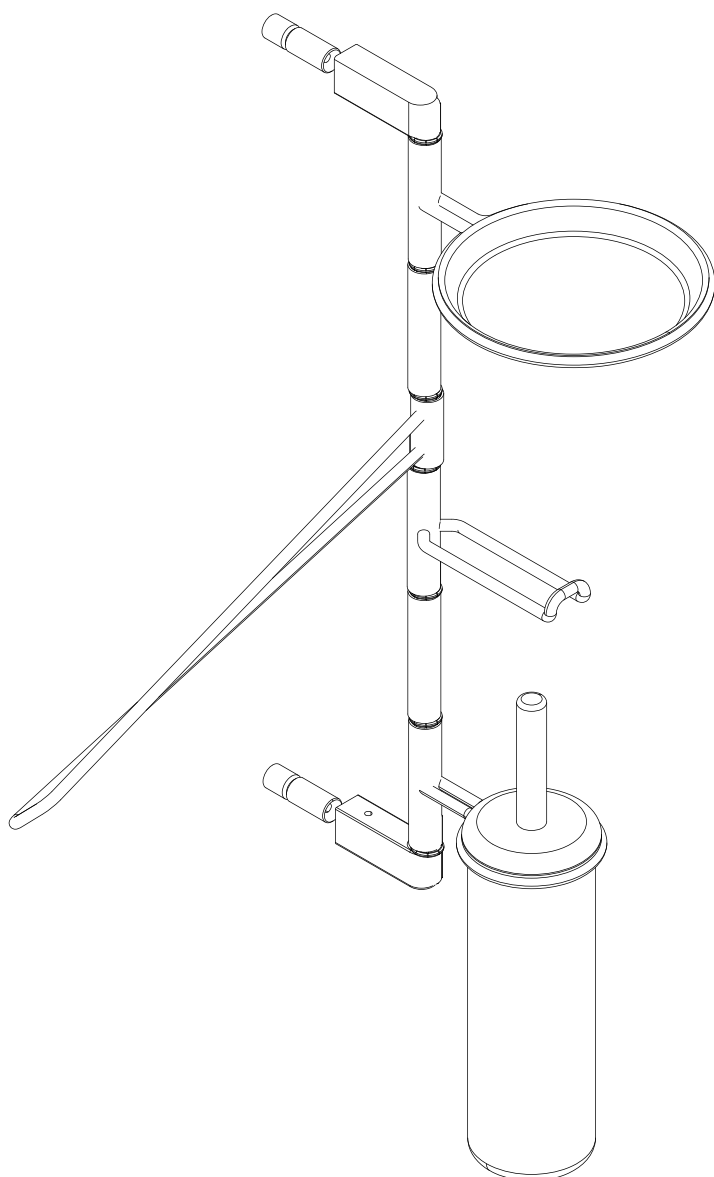

	FLY/MMU	FLY/PSS	FLY/DIS	FLY/PRS	FLY/PSC
Kg.	0.29	0.2	0.1	0.1	0.14
L cm	18.0	3.1	2.2	3.3	10.7
H cm	10.0	10.0	10.0	10.0	10.0
P cm	24.0	30.0	2.2	15.0	16.0

● Cromo lucido
Polish chrome

● Bianco
White

Fly

Scheda di montaggio
Assembly instructions