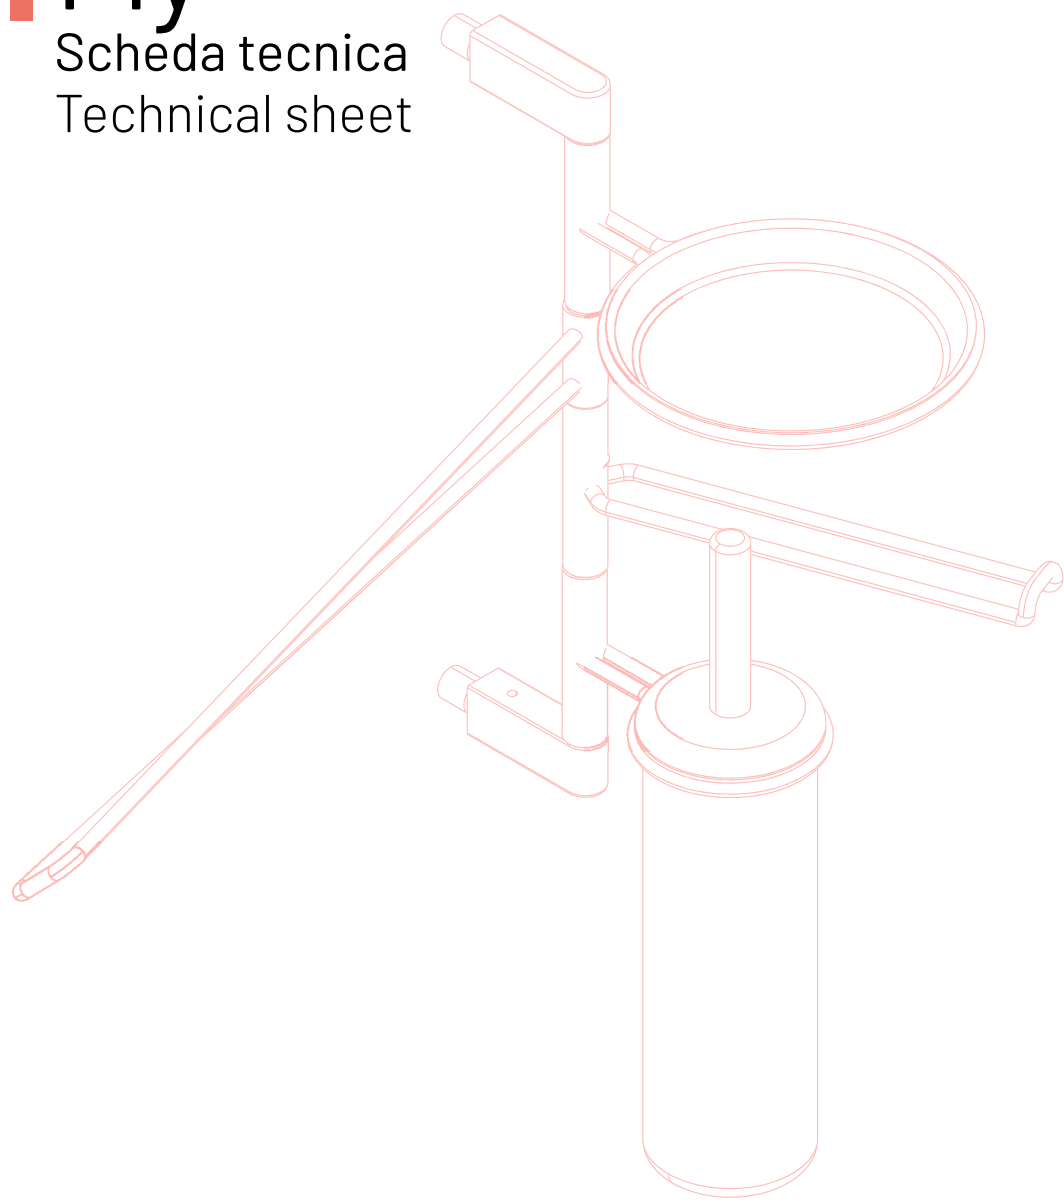

Fly

Scheda tecnica
Technical sheet

Damiano Latini S.r.l.
Via Sandro Pertini, 63812
Montegranaro (FM) Italy
T +39 0734 894144 F + 39 0734 894152
Info@damianolatini.it - www.damianolatini.

FLY

Materiale / Materials
Ferro / Iron

	FLY/MMU	FLY/PSS	FLY/DIS	FLY/PRS	FLY/PSC
Kg.	0.29	0.2	0.1	0.1	0.14
L cm	18.0	3.1	2.2	3.3	10.7
H cm	10.0	10.0	10.0	10.0	10.0
P cm	24.0	30.0	2.2	15.0	16.0