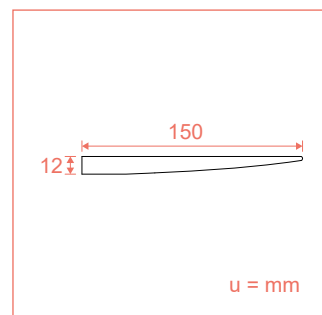

BLADE HOB 90

Materiale / Materials
Alluminio / Aluminium

	BLADE HOB 90 SX	BLADE HOB 90 DX
Kg.	2.9	2.9
L cm	90.0	90.0
H cm	1.2	1.2
P cm	15.0	15.0

- Tortora
Turtledove
- Caffè
Coffee
- Blu
Blue

Accessori / Accessories