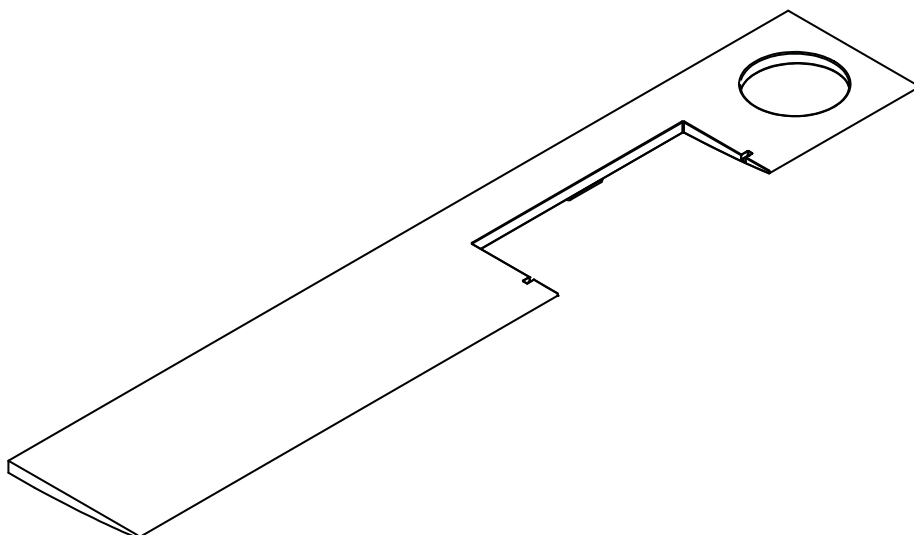

BLADE HOB 90

Materiale / Materials
Alluminio / Aluminium

	BLADE HOB 90 SX	BLADE HOB 90 DX
Kg.	2.9	2.9
L cm	90.0	90.0
H cm	1.2	1.2
P cm	15.0	15.0

- Tortora
Turtledove
- Caffè
Coffee
- Blu
Blue

Accessori / Accessories

Portarotolo
Roll holder

Gancio
Hook

Contenitori
Containers