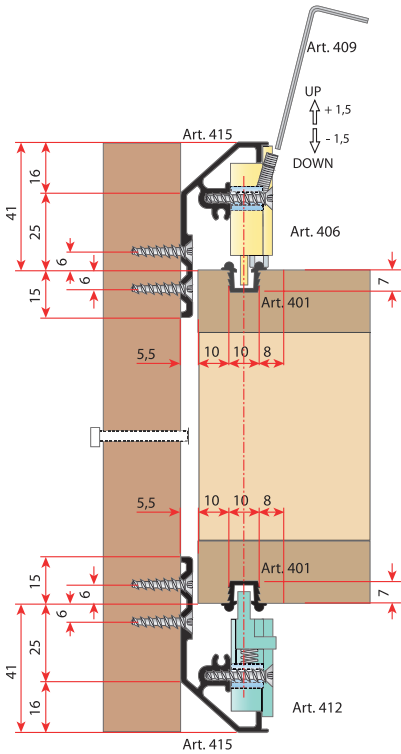

מנגנון לדלת הזזה חיצונית בודדת עד 20 ק"ג

עד 20 ק"ג
לדלת

- הדלת מיוצבת עם פין נוסף בחלקה התחתון המונע את יציאת הדלת.
- מיועד עבור דלתות עץ או דלתות זכוכית עם פרופיל אלומיניום רחב (בהתקנת מסילות חיצונית מומלץ לשימוש עם דלת עץ בלבד - ראו שרטוטי התקנה).

התקנת מסילות חיצונית

התקנת מסילות פנימית

401ALU

מנגנון 415 406

להזמנה

תיאור	מק"ט
סט לדלת עד 20 ק"ג	415 406

להזמנה

תיאור	דגם
מסילת אלומיניום 2 מ'	401ALU 2000
מסילת אלומיניום 3 מ'	401ALU 3000

יש להזמין סט ומסילה עליה ותחתונה בהתאם לרוחב הארון.

נתונים לתכנון

- טווח כיוונון: ± 1.5 מ"מ.

תכולת סט 415 406