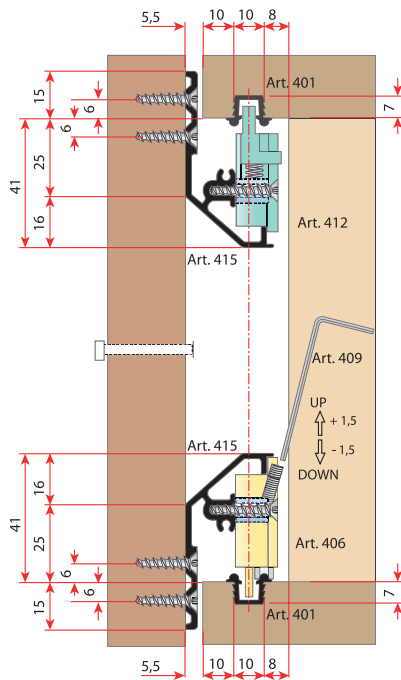

מנגנון לדלת הזזה חיצונית בודדת עד 20 ק"ג

עד 20 ק"ג
לדלת

- הדלת מיוצבת עם פין נוסף בחלקה התחתון המונע את יציאת הדלת.
- מיועד עבור דלתות עץ או דלתות זכוכית עם פרופיל אלומיניום רחב (בהתקנת מסילות חיצונית מומלץ לשימוש עם דלת עץ בלבד - ראו שרטוטי התקנה).

התקנת מסילות חיצונית

התקנת מסילות פנימית

401ALU

מנגנון 415 406

להזמנה

תיאור	מק"ט
סט לדלת עד 20 ק"ג	415 406

להזמנה

תיאור	דגם
מסילת אלומיניום 2 מ'	401ALU 2000
מסילת אלומיניום 3 מ'	401ALU 3000

יש להזמין סט ומסילה עליה ותחתונה בהתאם לרוחב הארון.

נתונים לתכנון

- טווח כיוונון: ± 1.5 מ"מ.

תכולת סט 415 406