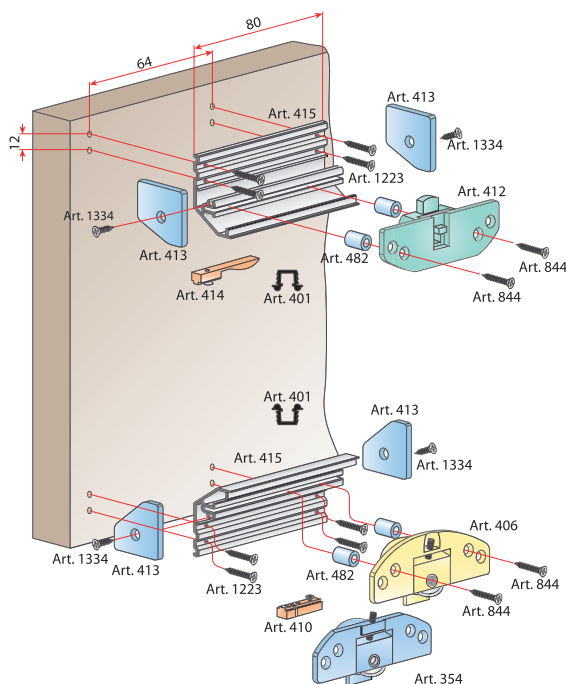

מנגנון לדלת הזזה חיצונית בודדת עד 20 ק"ג

עד 20 ק"ג
לדלת

- הדלת מיוצבת עם פין נוסף בחלקה התחתון המונע את יציאת הדלת.
- מיועד עבור דלתות עץ או דלתות זכוכית עם פרופיל אלומיניום רחב (בהתקנת מסילות חיצונית מומלץ לשימוש עם דלת עץ בלבד - ראו שרטוטי התקנה).

התקנת מסילות חיצונית

התקנת מסילות פנימית

401ALU

מנגנון 415 406

להזמנה

תיאור	מק"ט
סט לדלת עד 20 ק"ג	415 406

להזמנה

תיאור	דגם
מסילת אלומיניום 2 מ'	401ALU 2000
מסילת אלומיניום 3 מ'	401ALU 3000

יש להזמין סט ומסילה עליה ותחתונה בהתאם לרוחב הארון.

נתונים לתכנון

- טווח כיוונון: ± 1.5 מ"מ.

תכולת סט 415 406