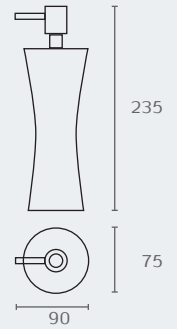

חדש!

FS20

PURE
דיספנסר לסבון נוזלי

דגם	גימור	שם גימור
FS20	23	שחור מט
FS20	30	לבן מט
FS20	40S	חול ים

FS20_23

FS20_30

FS20_40S

חדש!

FS22

PURE
כוס מונחת למברשות שיניים

דגם	גימור	שם גימור
FS22	23	שחור מט
FS22	30	לבן מט
FS22	40S	חול ים

FS22_23

FS22_30

FS22_40S