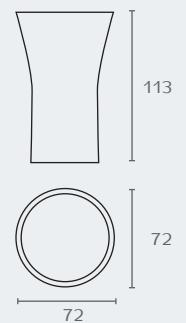

חדש!

FS20

PURE
דיספנסר לסבון נוזלי

דגם	גימור	שם גימור
FS20	23	שחור מט
FS20	30	לבן מט
FS20	40S	חול ים

FS20_23

FS20_30

FS20_40S

חדש!

FS22

PURE
כוס מונחת למברשות שיניים

דגם	גימור	שם גימור
FS22	23	שחור מט
FS22	30	לבן מט
FS22	40S	חול ים

FS22_23

FS22_30

FS22_40S