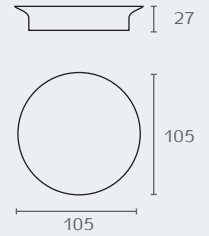

FS24_23

FS24_30

FS24_40S

חדש!

FS24

PURE
סבוןיה מונחת

| דגם | גימור | שם גימור |
|------|-------|----------|
| FS24 | 23 | שחור מט |
| FS24 | 30 | לבן מט |
| FS24 | 40S | חול ים |

FS30_23