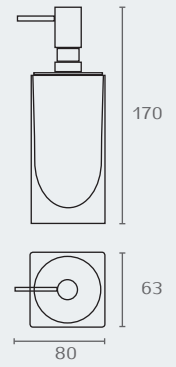

חדש!

IT20

SNOW
דיספנסר לסבון נוזלי

דגם	גימור	שם גימור
IT20	20023	שקוף שחור
IT20	20030	שקוף לבן

IT20_23

IT20_30

חדש!

IT22

SNOW
כוס מונחת למברשות
שיניים

דגם	גימור	שם גימור
IT22	20023	שחור זכוכית
IT22	20030	לבן זכוכית

IT22_23

IT22_30