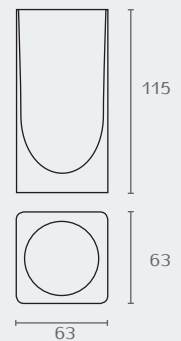

חדש!

IT20

SNOW
דיספנסר לסבון נוזלי

דגם	גימור	שם גימור
IT20	20023	שקוף שחור
IT20	20030	שקוף לבן

IT20_23

IT20_30

חדש!

IT22

SNOW
כוס מונחת למברשות
שיניים

דגם	גימור	שם גימור
IT22	20023	שחור זכוכית
IT22	20030	לבן זכוכית

IT22_23

IT22_30