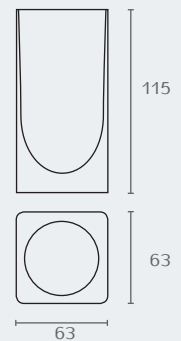

חדש!

IT20

SNOW  
דיספנסר לסבון נוזלי

דגם	גימור	שם גימור
IT20	20023	שקוף שחור
IT20	20030	שקוף לבן

IT20\_23

IT20\_30

חדש!

IT22

SNOW  
כוס מונחת למברשות שיניים

דגם	גימור	שם גימור
IT22	20023	שחור זכוכית
IT22	20030	לבן זכוכית

IT22\_23

IT22\_30