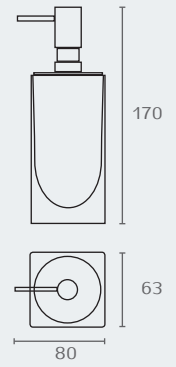

חדש!

IT20

SNOW  
דיספנסר לסבון נוזלי

דגם	גימור	שם גימור
IT20	20023	שקוף שחור
IT20	20030	שקוף לבן

IT20\_23

IT20\_30

חדש!

IT22

SNOW  
כוס מונחת למברשות שיניים

דגם	גימור	שם גימור
IT22	20023	שחור זכוכית
IT22	20030	לבן זכוכית

IT22\_23

IT22\_30