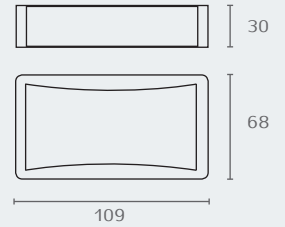

## IT24 SNOW סבונים מונחת

דגם	גימור	שם גימור
IT24	20023	שקוף שחור
IT24	20030	שקוף לבן

IT30\_23

IT30\_30

חדש!

## IT30 SNOW מברשת לאסלה

דגם	גימור	שם גימור
IT30	20023	שחור זכוכית
IT30	20030	לבן זכוכית