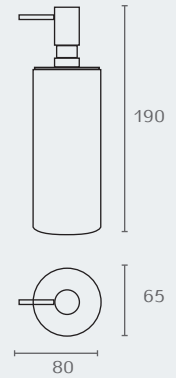

PI20_23

PI20_30

חדש!

PI20 PICCOLO דיספנסר לסבון נוזלי

| דגם | גימור | שם גימור |
|------|-------|----------|
| PI20 | 23 | שחור מט |
| PI20 | 30 | לבן מט |

PI22_23

PI22_30

חדש!

PI22 PICCOLO כוס מונחת למברשות שיניים

| דגם | גימור | שם גימור | מחיר (₪) |
|------|-------|----------|----------|
| PI22 | 23 | שחור מט | 50.00 |
| PI22 | 30 | לבן מט | 50.00 |