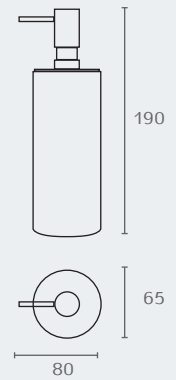

PI20 PICCOLO דיספנסר לסבון נוזלי

דגם	גימור	שם גימור
PI20	23	שחור מט
PI20	30	לבן מט

PI22_23