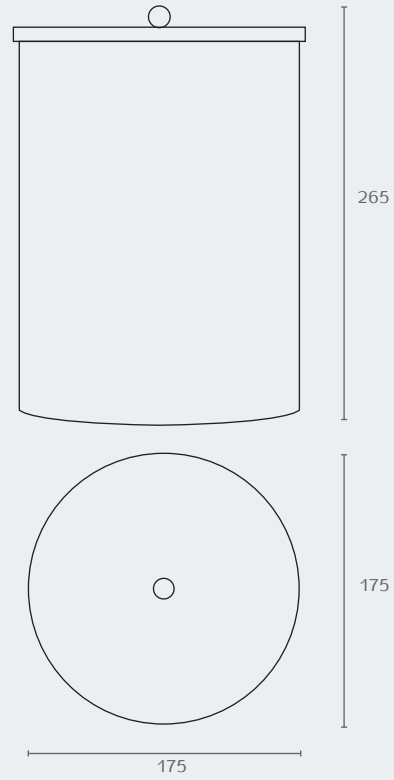

חדש!

PI31

PICCOLO
פח אשפה עם מכסה

דגם	גימור	שם גימור
PI31	23	שחור מט
PI31	30	לבן מט

PI31_23

PI31_30