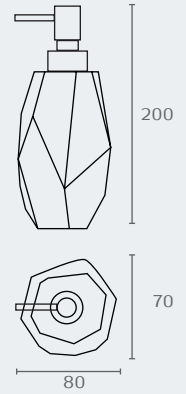

## RD20 DIAMOND דיספנסר לסבון נוזלי

דגם	גימור	שם גימור
RD20	23	שחור מט
RD20	30	לבן מט

RD20\_23

RD20\_30

RD22\_23

RD22\_30

חדש!

## RD22 DIAMOND כוס מונחת למברשות שיניים

דגם	גימור	שם גימור	מחיר (ש"ח)
RD22	23	שחור מט	55.00
RD22	30	לבן מט	55.00