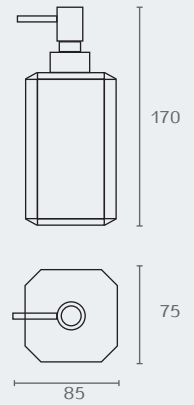

חדש!

SQ20

ZEUS
דיספנסר לסבון נוזלי

דגם	גימור	שם גימור
SQ20	23	שחור מט
SQ20	34	אפור

SQ20_23

SQ20_34

חדש!

SQ22

ZEUS
כוס מונחת למברשות שיניים

דגם	גימור	שם גימור	מחיר (₪)
SQ22	23	שחור מט	55.00
SQ22	34	אפור	55.00

SQ22_23

SQ22_34