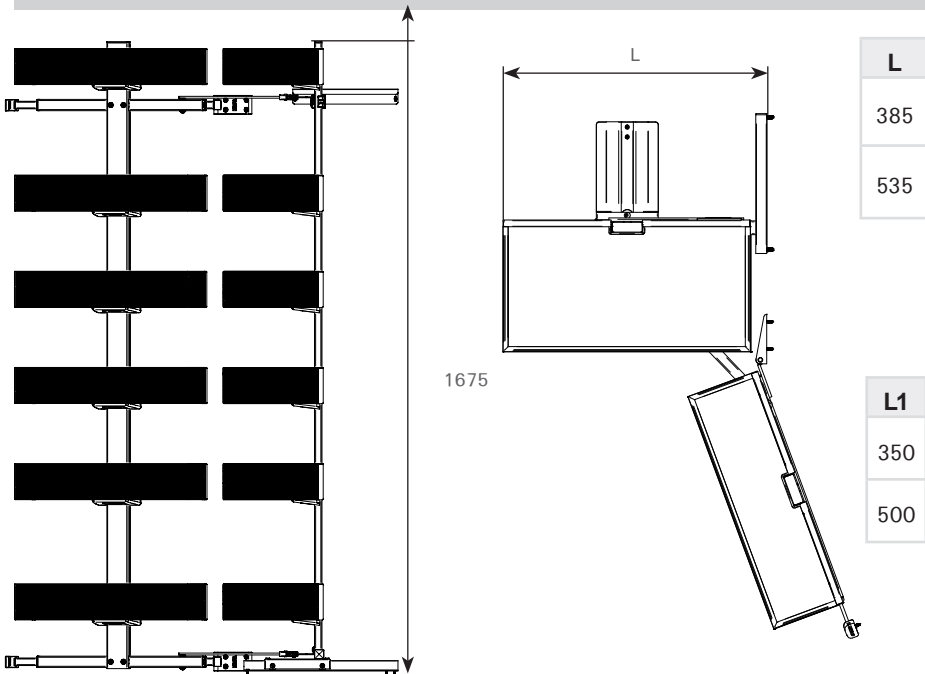

מזווה כפול נשלף במשיכת דלת ליחידה ברוחב 450/600 מ"מ

SWING-OUT URBAN

-  מיקום מדפים בגובה הרצוי
-  מיני' 500 מ"מ
-  מיני' 1675
-  מ"מ 450/600
-  שליפה מלאה
-  להתקנה בצד ימין/שמאל
-  עד 80 ק"ג

- מדפים עם דפנות מתכת בגימור יוקרתי.
- המזווה נשלף במשיכת דלת.

להזמנה

| תיאור | דגם |
|------------------------------|------------|
| עמוד נשלף ליח' ברוחב 450 מ"מ | EDS45.1700 |
| עמוד נשלף ליח' ברוחב 600 מ"מ | EDS60.1700 |

גימור: 77 גרפיט

יש להזמין בנפרד סל מתכת פנימי

| תיאור | דגם |
|---|-----------|
| סל מתכת פנימי למזווה ליח' ברוחב 450 מ"מ | EDCIU.450 |
| סל מתכת פנימי למזווה ליח' ברוחב 600 מ"מ | EDCIU.600 |

גימור: 77 גרפיט

יש להזמין בנפרד סל מתכת חיצוני

| תיאור | דגם |
|-------------------------------------|-----------|
| סל מתכת חיצוני למזווה ברוחב 450 מ"מ | EDCPU.450 |
| סל מתכת חיצוני למזווה ברוחב 600 מ"מ | EDCPU.600 |

גימור: 77 גרפיט

* שימו לב!

הקיש אינו כולל צירים לחיבור הדלת. יש להתקין ציר 165° ישר (דגם C2AFA99), ותושבת BAR3R39. מספר הצירים תלוי בגובה הדלת.

כל המידות נתונות במילימטרים.

התמונה להמחשה בלבד | לקבלת המזווה המוצג יש להזמין 2 מערכות