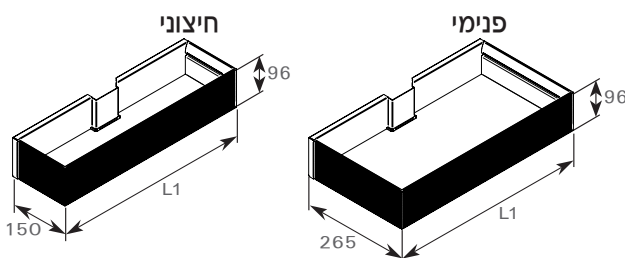

* שימו לב!

הקיש אינו כולל צירים לחיבור הדלת. יש להתקין ציר 165° ישר (דגם C2AFA99), ותושבת BAR3R39. מספר הצירים תלוי בגובה הדלת.

כל המידות נתונות במילימטרים.