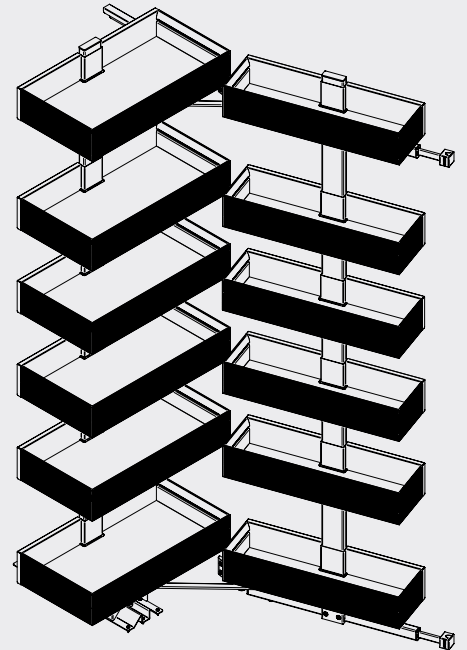

מזווה כפול נשלף במשיכת דלת ליחידה ברוחב 450/600 מ"מ

SWING-OUT URBAN

-  מיקום מדפים בגובה הרצוי
-  מיני' 500 מ"מ
-  מיני' 1675
-  מ"מ 450/600
-  שליפה מלאה
-  להתקנה בצד ימין/שמאל
-  עד 80 ק"ג

- מדפים עם דפנות מתכת בגימור יוקרתי.
- המזווה נשלף במשיכת דלת.

להזמנה

| תיאור | דגם |
|------------------------------|------------|
| עמוד נשלף ליח' ברוחב 450 מ"מ | EDS45.1700 |
| עמוד נשלף ליח' ברוחב 600 מ"מ | EDS60.1700 |

גימור: 77 גרפיט

יש להזמין בנפרד סל מתכת פנימי

| תיאור | דגם |
|---|-----------|
| סל מתכת פנימי למזווה ליח' ברוחב 450 מ"מ | EDCIU.450 |
| סל מתכת פנימי למזווה ליח' ברוחב 600 מ"מ | EDCIU.600 |

גימור: 77 גרפיט

יש להזמין בנפרד סל מתכת חיצוני

| תיאור | דגם |
|-------------------------------------|-----------|
| סל מתכת חיצוני למזווה ברוחב 450 מ"מ | EDCPU.450 |
| סל מתכת חיצוני למזווה ברוחב 600 מ"מ | EDCPU.600 |

גימור: 77 גרפיט

* שימו לב!

הקיש אינו כולל צירים לחיבור הדלת. יש להתקין ציר 165° ישר (דגם C2AFA99), ותושבת BAR3R39. מספר הצירים תלוי בגובה הדלת.

כל המידות נתונות במילימטרים.

התמונה להמחשה בלבד | לקבלת המזווה המוצג יש להזמין 2 מערכות