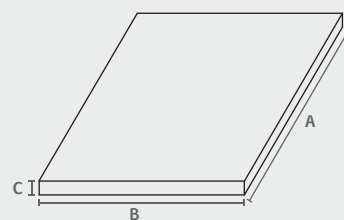

TLP20 122X244 172A

TLP20 122X244 172B

A	B	C
2440	1220	20
2440	1220	20

TLP20 לוח תלת שכבתי
עובי 20 מ"מ
חומר: אלון

שם גימור	גימור	גודל	דגם
אלון אירופאי לבן	TLP20	122X244	172A
אלון אירופאי לבן מבוקע	TLP20	122X244	172B

לוח תלת שכבתי מעץ אלון אירופאי, עובי 20 מ"מ

- המוצר נועד לשימוש פנימי ומוצל בלבד.
- מראה טבעי וייחודי של העץ.
- ניקוי במטלית לחה בלבד ללא חומרים כימיים.
- חובה ליצור שכבת הגנה למוצר בפני לחות ושחיקה ועל כן יש לעבד מכל הכוונים בלכה המיועדת לכך.
- ניתן לחידוש ולליטוש בקלות.