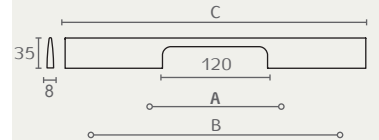

0444

ידית PEAK

Viefe, Spain חומר: אלומיניום

	C	B	דגם	גודל (A)	גימור	שם גימור
חדש!	500	160	0444	448	30	לבן מט
חדש!	500	160	0444	448	59	שחור מוברש
	800	160	0444	768	59	שחור מוברש
חדש!	800	160	0444	1120	30	לבן מט
	1150	160	0444	1120	59	שחור מוברש