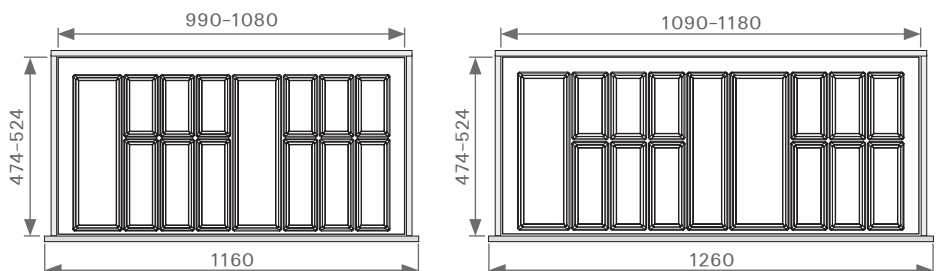

AGO-GLOBE CLGL524

חלוקה לסכ"ם אוניברסלית עם שוליים רחבים לחיתוך

מגש לאירגון סכ"ם, תוצרת AGOFORM, גרמניה.

אידיאלי לסוחרים: 10 מידות מכסות את כל סוגי המגירות ליחידות ברוחב 300-1260 מ"מ ובעומק 500-550 מ"מ.

המגשים מתאימים למגירות בטווח גדול של מידות רוחב: 300-1260 מ"מ. (המידות מתייחסות למידת רוחב יחידת הארון). המגשים מתאימים למגירות בעומק 550 מ"מ (אורך מגש: 529 מ"מ). ניתן לחתוך את המגשים כך שיתאימו גם למגירות בעומק 500 מ"מ.

חלוקה לסכ"ם CLASSICO למגירה בעומק 500/550, עם שוליים רחבים

להזמנה

תיאור	דגם
ליח' ברוחב חיצוני 360 מ"מ	CLGL524 360
ליח' ברוחב חיצוני 460 מ"מ	CLGL524 460
ליח' ברוחב חיצוני 560 מ"מ	CLGL524 560
ליח' ברוחב חיצוני 660 מ"מ	CLGL524 660
ליח' ברוחב חיצוני 760 מ"מ	CLGL524 760
ליח' ברוחב חיצוני 860 מ"מ	CLGL524 860
ליח' ברוחב חיצוני 960 מ"מ	CLGL524 960
ליח' ברוחב חיצוני 1060 מ"מ	CLGL524 1060
ליח' ברוחב חיצוני 1160 מ"מ	CLGL524 1160
ליח' ברוחב חיצוני 1260 מ"מ	CLGL524 1260

גימור:

32 שחור

נתונים לתכנון

- ניתן לחתוך את המגשים כך שיתאימו למגירות בעומק 500 מ"מ - יש להחסיר 50 מ"מ מעומק המגש.
- המידה המופיעה בתחתית כל שרטוט מציינת את רוחב יחידת הארון החיצונית.