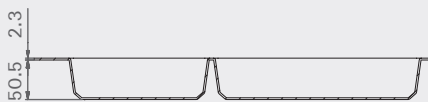

AGO-GLOBE CLGL524

חלוקה לסכ"ם אוניברסלית עם שוליים רחבים לחיתוך

מגש לאירגון סכ"ם, תוצרת AGOFORM, גרמניה.

אידיאלי לסוחרים: 10 מידות מכסות את כל סוגי המגירות ליחידות ברוחב 300-1260 מ"מ ובעומק 500-550 מ"מ.

המגשים מתאימים למגירות בטווח גדול של מידות רוחב: 300-1260 מ"מ. (המידות מתייחסות למידת רוחב יחידת הארון). המגשים מתאימים למגירות בעומק 550 מ"מ (אורך מגש: 529 מ"מ). ניתן לחתוך את המגשים כך שיתאימו גם למגירות בעומק 500 מ"מ.

חלוקה לסכ"ם CLASSICO למגירה בעומק 500/550, עם שוליים רחבים

להזמנה

תיאור	דגם
ליח' ברוחב חיצוני 360 מ"מ	CLGL524 360
ליח' ברוחב חיצוני 460 מ"מ	CLGL524 460
ליח' ברוחב חיצוני 560 מ"מ	CLGL524 560
ליח' ברוחב חיצוני 660 מ"מ	CLGL524 660
ליח' ברוחב חיצוני 760 מ"מ	CLGL524 760
ליח' ברוחב חיצוני 860 מ"מ	CLGL524 860
ליח' ברוחב חיצוני 960 מ"מ	CLGL524 960
ליח' ברוחב חיצוני 1060 מ"מ	CLGL524 1060
ליח' ברוחב חיצוני 1160 מ"מ	CLGL524 1160
ליח' ברוחב חיצוני 1260 מ"מ	CLGL524 1260

גימור:

32 שחור

נתונים לתכנון

- ניתן לחתוך את המגשים כך שיתאימו למגירות בעומק 500 מ"מ - יש להחסיר 50 מ"מ מעומק המגש.
- המידה המופיעה בתחתית כל שרטוט מציינת את רוחב יחידת הארון החיצונית.