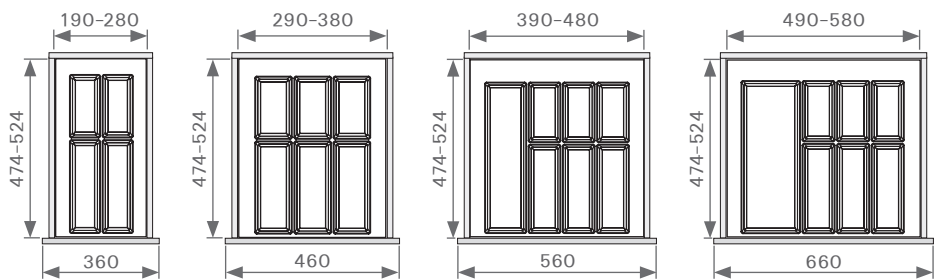

AGO-GLOBE CLGL524

חלוקה לסכ"ם אוניברסלית עם שוליים רחבים לחיתוך

מגש לאירגון סכ"ם, תוצרת AGOFORM, גרמניה.

אידיאלי לסוחרים: 10 מידות מכסות את כל סוגי המגירות ליחידות ברוחב 300-1260 מ"מ ובעומק 500-550 מ"מ.

המגשים מתאימים למגירות בטווח גדול של מידות רוחב: 300-1260 מ"מ. (המידות מתייחסות למידת רוחב יחידת הארון). המגשים מתאימים למגירות בעומק 550 מ"מ (אורך מגש: 529 מ"מ). ניתן לחתוך את המגשים כך שיתאימו גם למגירות בעומק 500 מ"מ.

חלוקה לסכ"ם CLASSICO למגירה בעומק 500/550, עם שוליים רחבים

להזמנה

תיאור	דגם
ליח' ברוחב חיצוני 360 מ"מ	CLGL524 360
ליח' ברוחב חיצוני 460 מ"מ	CLGL524 460
ליח' ברוחב חיצוני 560 מ"מ	CLGL524 560
ליח' ברוחב חיצוני 660 מ"מ	CLGL524 660
ליח' ברוחב חיצוני 760 מ"מ	CLGL524 760
ליח' ברוחב חיצוני 860 מ"מ	CLGL524 860
ליח' ברוחב חיצוני 960 מ"מ	CLGL524 960
ליח' ברוחב חיצוני 1060 מ"מ	CLGL524 1060
ליח' ברוחב חיצוני 1160 מ"מ	CLGL524 1160
ליח' ברוחב חיצוני 1260 מ"מ	CLGL524 1260

גימור:

32 שחור

נתונים לתכנון

- ניתן לחתוך את המגשים כך שיתאימו למגירות בעומק 500 מ"מ - יש להחסיר 50 מ"מ מעומק המגש.
- המידה המופיעה בתחתית כל שרטוט מציינת את רוחב יחידת הארון החיצונית.