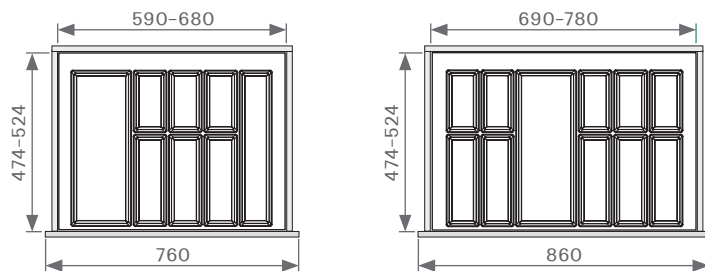

AGO-GLOBE CLGL524

חלוקה לסכ"ם אוניברסלית עם שוליים רחבים לחיתוך

מגש לאירגון סכ"ם, תוצרת AGOFORM, גרמניה.

אידיאלי לסוחרים: 10 מידות מכסות את כל סוגי המגירות ליחידות ברוחב 300-1260 מ"מ ובעומק 500-550 מ"מ.

המגשים מתאימים למגירות בטווח גדול של מידות רוחב: 300-1260 מ"מ. (המידות מתייחסות למידת רוחב יחידת הארון). המגשים מתאימים למגירות בעומק 550 מ"מ (אורך מגש: 529 מ"מ). ניתן לחתוך את המגשים כך שיתאימו גם למגירות בעומק 500 מ"מ.

חלוקה לסכ"ם CLASSICO למגירה בעומק 500/550, עם שוליים רחבים

להזמנה

תיאור	דגם
ליח' ברוחב חיצוני 360 מ"מ	CLGL524 360
ליח' ברוחב חיצוני 460 מ"מ	CLGL524 460
ליח' ברוחב חיצוני 560 מ"מ	CLGL524 560
ליח' ברוחב חיצוני 660 מ"מ	CLGL524 660
ליח' ברוחב חיצוני 760 מ"מ	CLGL524 760
ליח' ברוחב חיצוני 860 מ"מ	CLGL524 860
ליח' ברוחב חיצוני 960 מ"מ	CLGL524 960
ליח' ברוחב חיצוני 1060 מ"מ	CLGL524 1060
ליח' ברוחב חיצוני 1160 מ"מ	CLGL524 1160
ליח' ברוחב חיצוני 1260 מ"מ	CLGL524 1260

גימור:

32 שחור

נתונים לתכנון

- ניתן לחתוך את המגשים כך שיתאימו למגירות בעומק 500 מ"מ - יש להחסיר 50 מ"מ מעומק המגש.
- המידה המופיעה בתחתית כל שרטוט מציינת את רוחב יחידת הארון החיצונית.