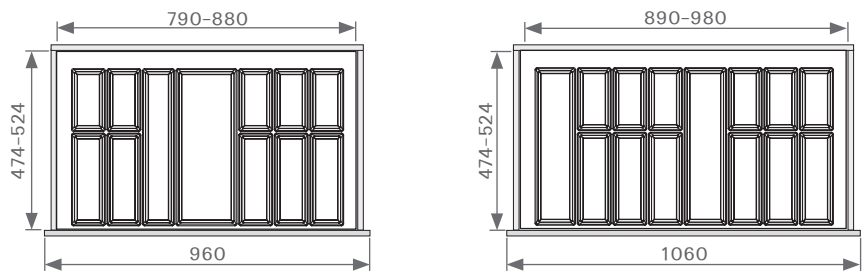

AGO-GLOBE CLGL524

חלוקה לסכ"ם אוניברסלית עם שוליים רחבים לחיתוך

מגש לאירגון סכ"ם, תוצרת AGOFORM, גרמניה.

אידיאלי לסוחרים: 10 מידות מכסות את כל סוגי המגירות ליחידות ברוחב 300-1260 מ"מ ובעומק 500-550 מ"מ.

המגשים מתאימים למגירות בטווח גדול של מידות רוחב: 300-1260 מ"מ. (המידות מתייחסות למידת רוחב יחידת הארון). המגשים מתאימים למגירות בעומק 550 מ"מ (אורך מגש: 529 מ"מ). ניתן לחתוך את המגשים כך שיתאימו גם למגירות בעומק 500 מ"מ.

חלוקה לסכ"ם CLASSICO למגירה בעומק 500/550, עם שוליים רחבים

להזמנה

תיאור	דגם
ליח' ברוחב חיצוני 360 מ"מ	CLGL524 360
ליח' ברוחב חיצוני 460 מ"מ	CLGL524 460
ליח' ברוחב חיצוני 560 מ"מ	CLGL524 560
ליח' ברוחב חיצוני 660 מ"מ	CLGL524 660
ליח' ברוחב חיצוני 760 מ"מ	CLGL524 760
ליח' ברוחב חיצוני 860 מ"מ	CLGL524 860
ליח' ברוחב חיצוני 960 מ"מ	CLGL524 960
ליח' ברוחב חיצוני 1060 מ"מ	CLGL524 1060
ליח' ברוחב חיצוני 1160 מ"מ	CLGL524 1160
ליח' ברוחב חיצוני 1260 מ"מ	CLGL524 1260

גימור:

32 שחור

נתונים לתכנון

- ניתן לחתוך את המגשים כך שיתאימו למגירות בעומק 500 מ"מ - יש להחסיר 50 מ"מ מעומק המגש.
- המידה המופיעה בתחתית כל שרטוט מציינת את רוחב יחידת הארון החיצונית.