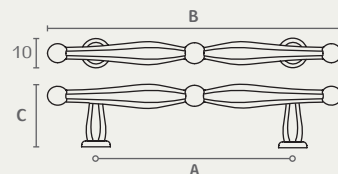

WM814 128 26MT

WM814 128 126

WM814 96 16

WP814 67 26MT

WP814 67 126

WP814 67 16

C	B
31	143
31	143
31	143
33	176
33	176
33	176

WM814 ידית מסוגנת
Giusti, Italy חומר: מזק

דגם	גודל (A)	גימור	שם גימור
WM814	96	26MT	פליז מטאלי
WM814	96	16	ברונזה עתיקה
WM814	96	126	פליז שחור
WM814	128	26MT	פליז מטאלי
WM814	128	16	ברונזה עתיקה
WM814	128	126	פליז שחור

WP814 ידית כפתור מסוגנת
Giusti, Italy חומר: מזק

דגם	גודל	גימור	שם גימור
WP814	67	26MT	פליז מטאלי
WP814	67	16	ברונזה עתיקה
WP814	67	126	פליז שחור