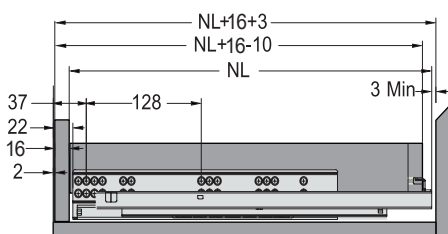

מסילות סמויות שליפה מלאה מסונכרנות עם שלושה כיוונים ובולם

VERSO

להזמנה

תיאור	דגם
למגירה בעומק 300 מ"מ	VER 300
למגירה בעומק 350 מ"מ	VER 350
למגירה בעומק 400 מ"מ	VER 400
למגירה בעומק 450 מ"מ	VER 450
למגירה בעומק 500 מ"מ	VER 500
למגירה בעומק 550 מ"מ	VER 550

- סנכרון מלא
- עומס מגירה:
35 ק"ג
- 50,000 מחזורי
פתיחה בעומס 45 ק"ג
- כיוון
ב-3 מימדים
- סגירה שקטה
- שליפה מלאה
- עובי דופן מגירה
עד 18 מ"מ

תכולת הסט

- זוג תפסני מסילה קדמיים
- זוג מסילות

מסילה נסתרת למגירות עץ עם מנגנון שליפה מלאה.

- מנגנון SOFT CLOSE - בלימה וסגירה איטית.
- שליפה מלאה מסונכרנת ושקטה של כל חלקי המסילה.
- המסילה נמצאת מתחת למגירה ומאפשרת ניצול מירבי של רוחבה.
- פירוק פשוט של המגירה מהארון לצורך ניקיון.
- אפשרות לכיוון ב-3 מימדים: גובה (+3), עומק (± 2.5) וצד (± 1.5).

חזית המגירה

גב המגירה

הרכבת מסילה במגירה פנימית

הרכבת מסילה במגירה רגילה

מידת עומק מסילה (550, 500, 450, 400, 350, 300)	NL
רוחב פנים הארון	LW