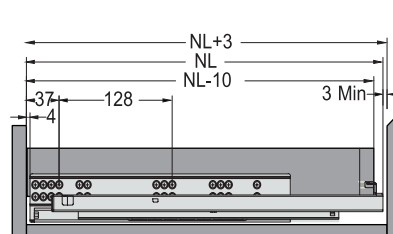

מסילות סמויות שליפה מלאה מסונכרנות עם שלושה כיוונים ובולם

VERSO

להזמנה

תיאור	דגם
למגירה בעומק 300 מ"מ	VER 300
למגירה בעומק 350 מ"מ	VER 350
למגירה בעומק 400 מ"מ	VER 400
למגירה בעומק 450 מ"מ	VER 450
למגירה בעומק 500 מ"מ	VER 500
למגירה בעומק 550 מ"מ	VER 550

- סנכרון מלא
- עומס מגירה:
35 ק"ג
- 50,000 מחזורי
פתיחה בעומס 45 ק"ג
- כיוון
ב-3 מימדים
- סגירה שקטה
- שליפה מלאה
- עובי דופן מגירה
עד 18 מ"מ

תכולת הסט

- זוג תפסני מסילה קדמיים
- זוג מסילות

מסילה נסתרת למגירות עץ עם מנגנון שליפה מלאה.

- מנגנון SOFT CLOSE - בלימה וסגירה איטית.
- שליפה מלאה מסונכרנת ושקטה של כל חלקי המסילה.
- המסילה נמצאת מתחת למגירה ומאפשרת ניצול מירבי של רוחבה.
- פירוק פשוט של המגירה מהארון לצורך ניקיון.
- אפשרות לכיוון ב-3 מימדים: גובה (+3), עומק (± 2.5) וצד (± 1.5).

חזית המגירה

גב המגירה

הרכבת מסילה במגירה פנימית

הרכבת מסילה במגירה רגילה

מידת עומק מסילה (550, 500, 450, 400, 350, 300)	NL
רוחב פנים הארון	LW