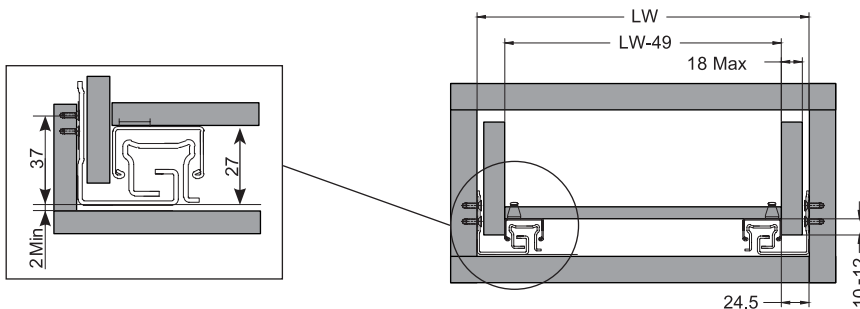

מסילות סמויות שליפה מלאה מסונכרנות עם שלושה כיוונים ובולם

VERSO

להזמנה

תיאור	דגם
למגירה בעומק 300 מ"מ	VER 300
למגירה בעומק 350 מ"מ	VER 350
למגירה בעומק 400 מ"מ	VER 400
למגירה בעומק 450 מ"מ	VER 450
למגירה בעומק 500 מ"מ	VER 500
למגירה בעומק 550 מ"מ	VER 550

- סנכרון מלא
- עומס מגירה:
35 ק"ג
- 50,000 מחזורי
פתיחה בעומס 45 ק"ג
- כיוון
ב-3 מימדים
- סגירה שקטה
- שליפה מלאה
- עובי דופן מגירה
עד 18 מ"מ

תכולת הסט

- זוג תפסני מסילה קדמיים
- זוג מסילות

מסילה נסתרת למגירות עץ עם מנגנון שליפה מלאה.

- מנגנון SOFT CLOSE - בלימה וסגירה איטית.
- שליפה מלאה מסונכרנת ושקטה של כל חלקי המסילה.
- המסילה נמצאת מתחת למגירה ומאפשרת ניצול מירבי של רוחבה.
- פירוק פשוט של המגירה מהארון לצורך ניקיון.
- אפשרות לכיוון ב-3 מימדים: גובה (+3), עומק (± 2.5) וצד (± 1.5).

חזית המגירה

גב המגירה

הרכבת מסילה במגירה פנימית

הרכבת מסילה במגירה רגילה

מידת עומק מסילה (550, 500, 450, 400, 350, 300)	NL
רוחב פנים הארון	LW