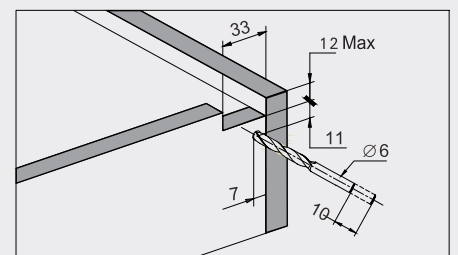

מסילות סמויות שליפה מלאה מסונכרנות עם שלושה כיוונים ובולם

VERSO

להזמנה

תיאור	דגם
למגירה בעומק 300 מ"מ	VER 300
למגירה בעומק 350 מ"מ	VER 350
למגירה בעומק 400 מ"מ	VER 400
למגירה בעומק 450 מ"מ	VER 450
למגירה בעומק 500 מ"מ	VER 500
למגירה בעומק 550 מ"מ	VER 550

- סנכרון מלא
- עומס מגירה:
35 ק"ג
- 50,000 מחזורי
פתיחה בעומס 45 ק"ג
- כיוון
ב-3 מימדים
- סגירה שקטה
- שליפה מלאה
- עובי דופן מגירה
עד 18 מ"מ

תכולת הסט

- זוג תפסני מסילה קדמיים
- זוג מסילות

מסילה נסתרת למגירות עץ עם מנגנון שליפה מלאה.

- מנגנון SOFT CLOSE - בלימה וסגירה איטית.
- שליפה מלאה מסונכרנת ושקטה של כל חלקי המסילה.
- המסילה נמצאת מתחת למגירה ומאפשרת ניצול מירבי של רוחבה.
- פירוק פשוט של המגירה מהארון לצורך ניקיון.
- אפשרות לכיוון ב-3 מימדים: גובה (+3), עומק (± 2.5) וצד (± 1.5).

חזית המגירה

גב המגירה

הרכבת מסילה במגירה פנימית

הרכבת מסילה במגירה רגילה

מידת עומק מסילה (550, 500, 450, 400, 350, 300)	NL
רוחב פנים הארון	LW