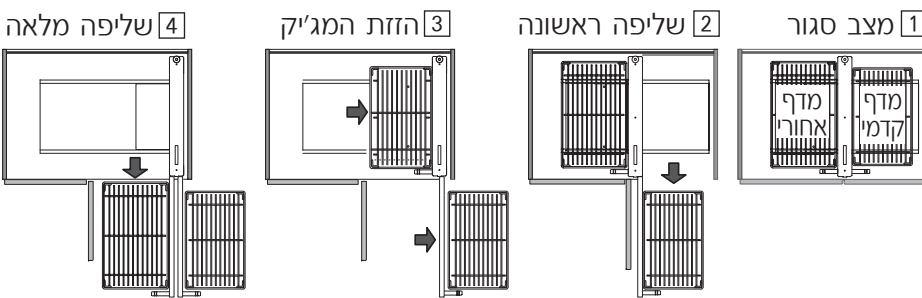

סופר מג'יק עם מדפי זכוכית/רשת

806N

מיני' 430 מ"מ עד 20 ק"ג שליפה מלאה של כל המדפים (5 ק"ג למדף) של כל המדפים מיני' 550 מ"מ מיני' 600 מ"מ מיני' 700 מ"מ להתקנה בצד ימין/שמאל

להזמנה

תיאור	דגם
סופר מג'יק עם מדפי רשת	806N

גימור:
כרום ניקל/גרפיט

שליפת המדפים

מידות המדפים
מדף קדמי

מדף אחורי

למידע נוסף