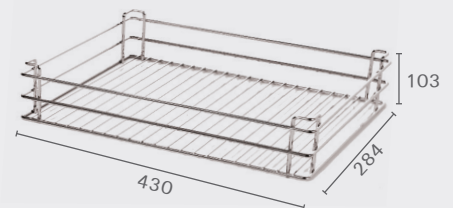

סופר מג'יק עם מדפי זכוכית/רשת

806N

מיני' 430 מ"מ עד 20 ק"ג שליפה מלאה של כל המדפים (5 ק"ג למדף) של כל המדפים מיני' 550 מ"מ מיני' 600 מ"מ מיני' 700 מ"מ להתקנה בצד ימין/שמאל

להזמנה

תיאור	דגם
סופר מג'יק עם מדפי רשת	806N

גימור:
כרום ניקל/גרפיט

שליפת המדפים

מידות המדפים
מדף קדמי

מדף אחורי

למידע נוסף