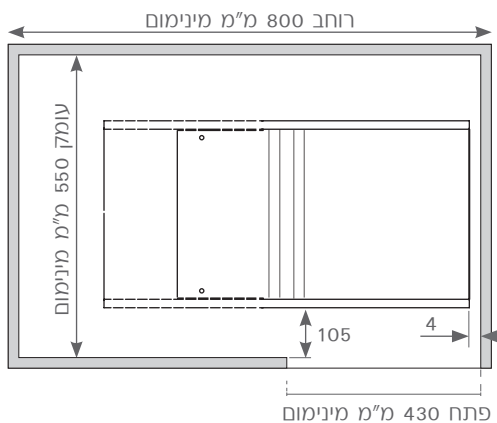

סופר מג'יק עם מדפי זכוכית/רשת

806N

מיני' 430 מ"מ עד 20 ק"ג שליפה מלאה של כל המדפים (5 ק"ג למדף) של כל המדפים מיני' 550 מ"מ מיני' 600 מ"מ מיני' 700 מ"מ להתקנה בצד ימין/שמאל

להזמנה

תיאור	דגם
סופר מג'יק עם מדפי רשת	806N

גימור:
כרום ניקל/גרפיט

שליפת המדפים

מידות המדפים
מדף קדמי

מדף אחורי

למידע נוסף