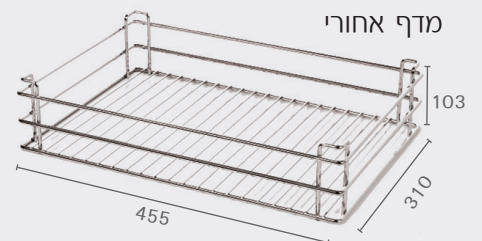

סופר מג'יק עם מדפי זכוכית/רשת

806N

מיני' 430 מ"מ עד 20 ק"ג שליפה מלאה של כל המדפים (5 ק"ג למדף) של כל המדפים מיני' 550 מ"מ מיני' 600 מ"מ מיני' 700 מ"מ להתקנה בצד ימין/שמאל

להזמנה

תיאור	דגם
סופר מג'יק עם מדפי רשת	806N

גימור:
כרום ניקל/גרפיט

שליפת המדפים

מידות המדפים
מדף קדמי

מדף אחורי

למידע נוסף