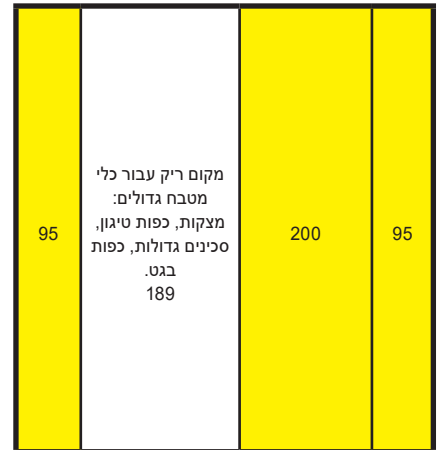

רוחב גוף הארון מינימום 700
צבע/עומק/INS100H50 2:כמות:
צבע/עומק/INS200H50 1:כמות: