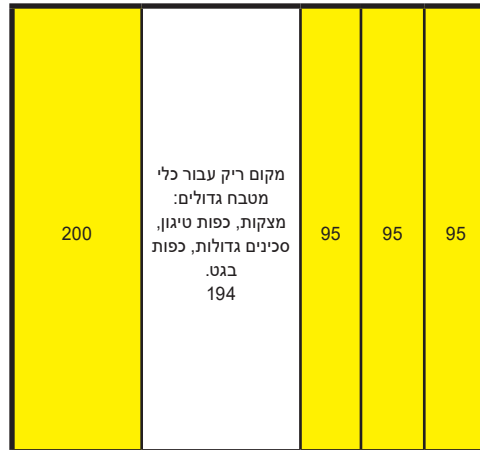

רוחב גוף הארון מינימום 800
צבע/עומק/INS100H50 3:כמות:
צבע/עומק/INS200H50 1:כמות: