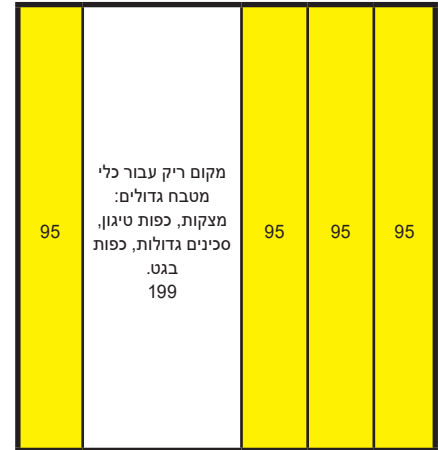

עומק המגירה: 450/500/550

עומק המגירה: 450/500/550

עומק המגירה: 450/500/550

רוחב גוף הארון מינימום 900
צבע/עומק/INS100H50 6:כמות:

רוחב גוף הארון מינימום 800
צבע/עומק/INS100H50 5:כמות:

רוחב גוף הארון מינימום 700
צבע/עומק/INS100H50 4:כמות: