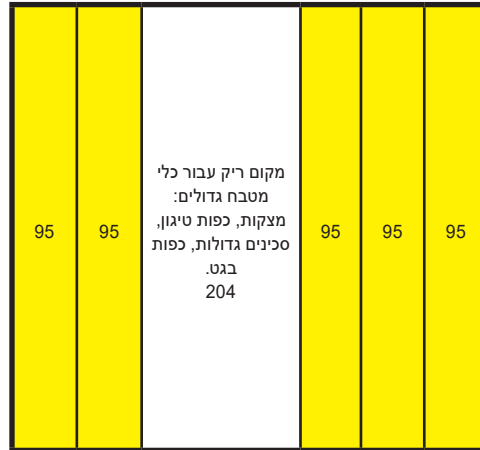

רוחב גוף הארון מינימום 800
צבע/עומק/INS100H50 5:כמות: