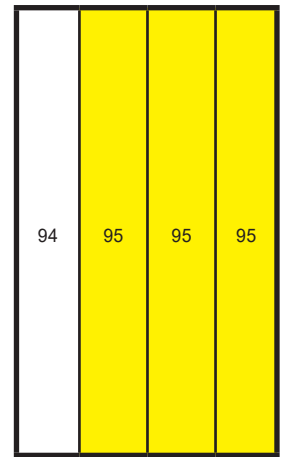

אירגוניות מודולריות

INSIDE

להזמנה

דגם	תיאור	D
INS100H50.450	אירגונית INSIDE למגירה נמוכה	424
INS100H50.500	אירגונית INSIDE למגירה נמוכה	474
INS100H50.550	אירגונית INSIDE למגירה נמוכה	524
INS200H50.450	אירגונית INSIDE למגירה נמוכה	424
INS200H50.500	אירגונית INSIDE למגירה נמוכה	474
INS200H50.550	אירגונית INSIDE למגירה נמוכה	524
INS242H100.450	אירגונית INSIDE למגירה גבוהה	424
INS242H100.500	אירגונית INSIDE למגירה גבוהה	474
INS242H100.550	אירגונית INSIDE למגירה גבוהה	524

מידות החוצץ

A	B
88	50
189	50
230	95

גימור: 77 גרפיט לבן 31

* האירגונית מגיעה עם חוצץ אחד

ניתן להזמין בנפרד

דגם	תיאור
INSD100H50	חוצץ עבור ארגונית ממתכת רוחב 95 מ"מ
INSD200H50	חוצץ עבור ארגונית ממתכת רוחב 200 מ"מ
INSD242H1000	חוצץ עבור ארגונית ממתכת רוחב 242 מ"מ

גימור: 77 גרפיט לבן 31

למידע נוסף

D
424
474
524
424
474
524
424
474
524

77 גרפיט
31 לבן

רוחב גוף הארון מינימום 600
צבע/עומק/INS100H50 3:כמות:

רוחב גוף הארון מינימום 500
צבע/עומק/INS100H50 3:כמות:

עומק המגירה: 450/500/550