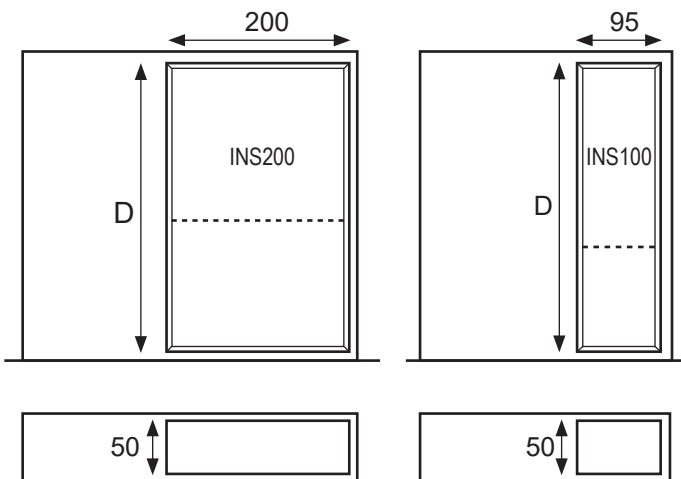

אירגוניות מודולריות

INSIDE

להזמנה

דגם	תיאור	D
INS100H50.450	אירגונית INSIDE למגירה נמוכה	424
INS100H50.500	אירגונית INSIDE למגירה נמוכה	474
INS100H50.550	אירגונית INSIDE למגירה נמוכה	524
INS200H50.450	אירגונית INSIDE למגירה נמוכה	424
INS200H50.500	אירגונית INSIDE למגירה נמוכה	474
INS200H50.550	אירגונית INSIDE למגירה נמוכה	524
INS242H100.450	אירגונית INSIDE למגירה גבוהה	424
INS242H100.500	אירגונית INSIDE למגירה גבוהה	474
INS242H100.550	אירגונית INSIDE למגירה גבוהה	524

מידות החוצץ

A	B
88	50
189	50
230	95

גימור: 77 גרפיט לבן 31

* האירגונית מגיעה עם חוצץ אחד

ניתן להזמין בנפרד

דגם	תיאור
INSD100H50	חוצץ עבור ארגונית ממתכת רוחב 95 מ"מ
INSD200H50	חוצץ עבור ארגונית ממתכת רוחב 200 מ"מ
INSD242H1000	חוצץ עבור ארגונית ממתכת רוחב 242 מ"מ

גימור: 77 גרפיט לבן 31

למידע נוסף

D
424
474
524
424
474
524
424
474
524

77 גרפיט
31 לבן

רוחב גוף הארון מינימום 600
צבע/עומק/INS100H50 3:כמות:

רוחב גוף הארון מינימום 500
צבע/עומק/INS100H50 3:כמות:

עומק המגירה: 450/500/550

עומק המגירה: 450/500/550

עומק המגירה: 450/500/550

עומק המגירה: 450/500/550

רוחב גוף הארון מינימום 900
צבע/עומק/INS100H50 6:כמות:

רוחב גוף הארון מינימום 800
צבע/עומק/INS100H50 5:כמות:

רוחב גוף הארון מינימום 700
צבע/עומק/INS100H50 4:כמות: