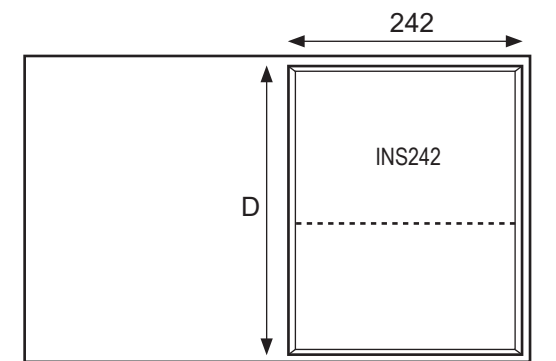

אירגוניות מודולריות

INSIDE

להזמנה

דגם	תיאור	D
INS100H50.450	אירגונית INSIDE למגירה נמוכה	424
INS100H50.500	אירגונית INSIDE למגירה נמוכה	474
INS100H50.550	אירגונית INSIDE למגירה נמוכה	524
INS200H50.450	אירגונית INSIDE למגירה נמוכה	424
INS200H50.500	אירגונית INSIDE למגירה נמוכה	474
INS200H50.550	אירגונית INSIDE למגירה נמוכה	524
INS242H100.450	אירגונית INSIDE למגירה גבוהה	424
INS242H100.500	אירגונית INSIDE למגירה גבוהה	474
INS242H100.550	אירגונית INSIDE למגירה גבוהה	524

מידות החוצץ

A	B
88	50
189	50
230	95

גימור: 77 גרפיט לבן 31

* האירגונית מגיעה עם חוצץ אחד

ניתן להזמין בנפרד

דגם	תיאור
INSD100H50	חוצץ עבור ארגונית ממתכת רוחב 95 מ"מ
INSD200H50	חוצץ עבור ארגונית ממתכת רוחב 200 מ"מ
INSD242H1000	חוצץ עבור ארגונית ממתכת רוחב 242 מ"מ

גימור: 77 גרפיט לבן 31

למידע נוסף

D
424
474
524
424
474
524
424
474
524

77 גרפיט
31 לבן

רוחב גוף הארון מינימום 600
צבע/עומק/INS100H50 3:כמות:

רוחב גוף הארון מינימום 500
צבע/עומק/INS100H50 3:כמות:

עומק המגירה: 450/500/550