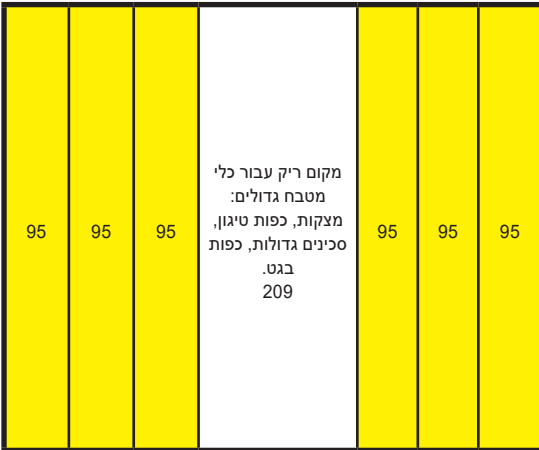

רוחב גוף הארון מינימום 900
צבע/עומק/INS100H50 6:כמות: