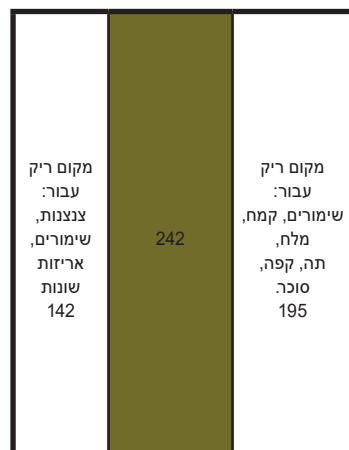

רוחב גוף הארון מינימום 900
צבע/עומק/INS100H50 4:כמות:
צבע/עומק/INS200H50 1:כמות:

רוחב גוף הארון מינימום 800
צבע/עומק/INS100H50 3:כמות:
צבע/עומק/INS200H50 1:כמות:

רוחב גוף הארון מינימום 700
צבע/עומק/INS100H50 2:כמות:
צבע/עומק/INS200H50 1:כמות:

רוחב גוף הארון מינימום 900
צבע/עומק/INS242H100 2:כמות:

רוחב גוף הארון מינימום 800
צבע/עומק/INS242H100 2:כמות:

רוחב גוף הארון מינימום 700
צבע/עומק/INS242H100 1:כמות:

רוחב גוף הארון מינימום 600
צבע/עומק/INS242H100 1:כמות: