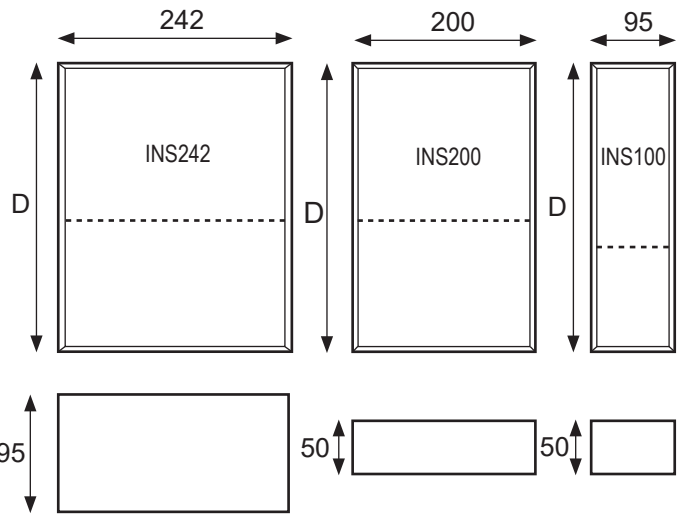

אירגוניות מודולריות

INSIDE

להזמנה

דגם	תיאור	D
INS100H50.450	אירגונית INSIDE למגירה נמוכה	424
INS100H50.500	אירגונית INSIDE למגירה נמוכה	474
INS100H50.550	אירגונית INSIDE למגירה נמוכה	524
INS200H50.450	אירגונית INSIDE למגירה נמוכה	424
INS200H50.500	אירגונית INSIDE למגירה נמוכה	474
INS200H50.550	אירגונית INSIDE למגירה נמוכה	524
INS242H100.450	אירגונית INSIDE למגירה גבוהה	424
INS242H100.500	אירגונית INSIDE למגירה גבוהה	474
INS242H100.550	אירגונית INSIDE למגירה גבוהה	524

מידות החוצץ

A	B
88	50
189	50
230	95

גימור: 77 גרפיט לבן 31

* האירגונית מגיעה עם חוצץ אחד

ניתן להזמין בנפרד

דגם	תיאור
INSD100H50	חוצץ עבור ארגונית ממתכת רוחב 95 מ"מ
INSD200H50	חוצץ עבור ארגונית ממתכת רוחב 200 מ"מ
INSD242H1000	חוצץ עבור ארגונית ממתכת רוחב 242 מ"מ

גימור: 77 גרפיט לבן 31

למידע נוסף

D
424
474
524
424
474
524
424
474
524

77 גרפיט
31 לבן

רוחב גוף הארון מינימום 600
צבע/עומק/INS100H50 3:כמות:

רוחב גוף הארון מינימום 500
צבע/עומק/INS100H50 3:כמות:

עומק המגירה: 450/500/550

עומק המגירה: 450/500/550

עומק המגירה: 450/500/550

עומק המגירה: 450/500/550

רוחב גוף הארון מינימום 900
צבע/עומק/INS100H50 6:כמות:

רוחב גוף הארון מינימום 800
צבע/עומק/INS100H50 5:כמות:

רוחב גוף הארון מינימום 700
צבע/עומק/INS100H50 4:כמות: