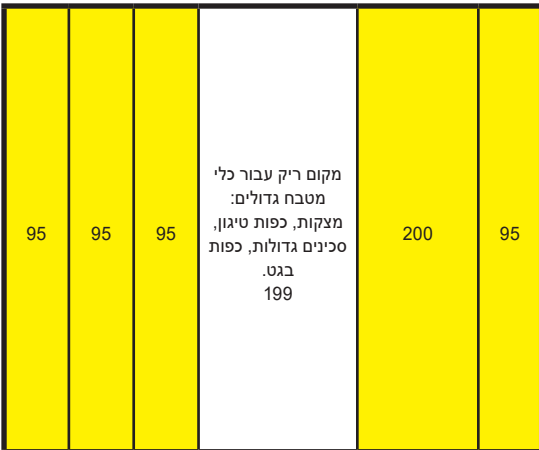

עומק המגירה: 450/500/550

עומק המגירה: 450/500/550

עומק המגירה: 450/500/550

רוחב גוף הארון מינימום 900
צבע/עומק/INS100H50 6:כמות:

רוחב גוף הארון מינימום 800
צבע/עומק/INS100H50 5:כמות:

רוחב גוף הארון מינימום 700
צבע/עומק/INS100H50 4:כמות: