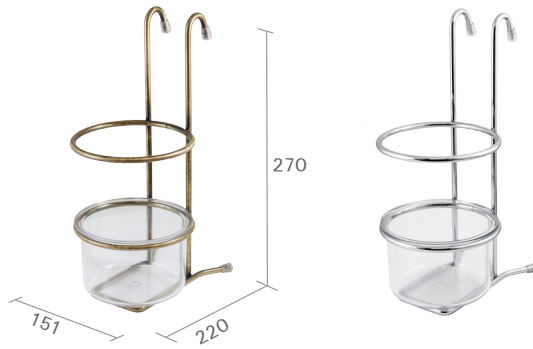

גימור:
02 כרום ניקל 13 נירוסטה מט

CT9870

סלסלה כפולה לצנצנות תבלינים

להזמנה

תיאור	דגם
סלסלה כפולה לתבלינים	CT9870

גימור:
02 כרום ניקל 13 נירוסטה מט

CT9890

סל פינתי

להזמנה

תיאור	דגם
סל פינתי	CT9890

גימור:
02 כרום ניקל

להתקנה בצד ימין/שמאל

מחזיק סכו"ם נתלה

LA9835

להזמנה

תיאור	דגם
מחזיק סכו"ם נתלה	LA9835

גימור:

סל עם זרועות קצרות

CT9866

להזמנה

תיאור	דגם
סל נתלה עם זרועות קצרות	CT9866

גימור:

מתלה לגביעי יין

CT9880

להזמנה

תיאור	דגם
מתלה לגביעי יין	CT9880

גימור: