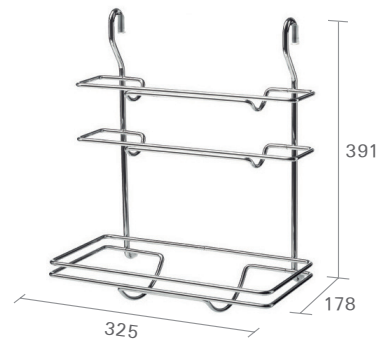

CT9870V

להזמנה

תיאור	דגם
סלסלה כפולה לתבלינים	CT9870V

גימור:  06 אוקסיד

סל פינתי - אוקסיד

להתקנה בצד ימין/שמאל

CT9890V

להזמנה

תיאור	דגם
סל פינתי	CT9890V

גימור:  06 אוקסיד

PR9860

מתלה לשלושה גלילים

להזמנה

תיאור	דגם
מתלה לשלושה גלילים	PR9860

גימור:
02 כרום ניקל 13 נירוסטה מט

PR9861

מתלה לנייר ניגוב

להזמנה

תיאור	דגם
מתלה לנייר ניגוב	PR9861

גימור:
02 כרום ניקל 13 נירוסטה מט

CT9865

סל נתלה עם זרועות ארוכות

להזמנה

תיאור	דגם
סל נתלה עם זרועות ארוכות	CT9865