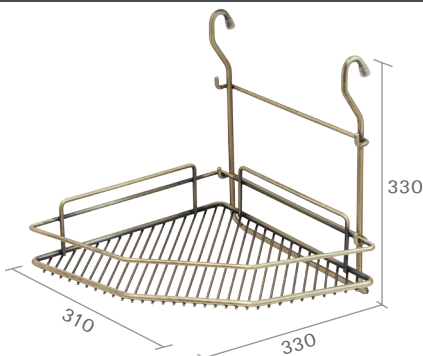

WIRE

מערכות תלייה

להזמנה

תיאור	דגם
צינור תלייה אורך 600 מ"מ	LA9837
צינור תלייה אורך 900 מ"מ	LA9838
צינור תלייה אורך 1200 מ"מ	LA9839

גימור: 02 כרום ניקל 06 אוקסיד 13 נירוסטה מט

תכולת הסט

- צינור תלייה באורך 600/900/1200 מ"מ.
- 2 תפסים לתלייה, דגם SU16.
- 2 פקקים, דגם TA16.

מתלה לשלושה גלילים - אוקסיד

PR9860V

להזמנה

תיאור	דגם
מתלה לשלושה גלילים	PR9860V

גימור:  06 אוקסיד

מתלה לנייר ניגוב - אוקסיד

PR9861V

להזמנה

תיאור	דגם
מתלה לנייר ניגוב	PR9861V

גימור:  06 אוקסיד

סל נתלה עם זרועות ארוכות - אוקסיד

CT9865V

להזמנה

תיאור	דגם
סל נתלה עם זרועות ארוכות	CT9865V

גימור:  06 אוקסיד

סלסלה כפולה לצנצנות תבלינים - אוקסיד

CT9870V

להזמנה

תיאור	דגם
סלסלה כפולה לתבלינים	CT9870V

גימור:  06 אוקסיד

סל פינתי - אוקסיד

להתקנה בצד ימין/שמאל

CT9890V

להזמנה