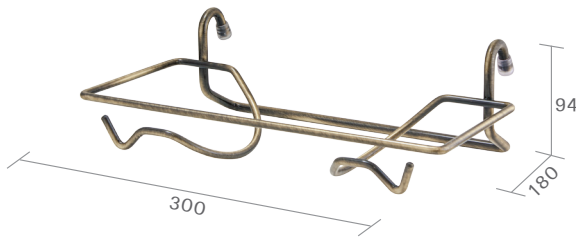

WIRE

מערכות תלייה

להזמנה

תיאור	דגם
צינור תלייה אורך 600 מ"מ	LA9837
צינור תלייה אורך 900 מ"מ	LA9838
צינור תלייה אורך 1200 מ"מ	LA9839

גימור: 02 כרום ניקל 06 אוקסיד 13 נירוסטה מט

תכולת הסט

- צינור תלייה באורך 600/900/1200 מ"מ.
- 2 תפסים לתלייה, דגם SU16.
- 2 פקקים, דגם TA16.

למידע נוסף

יש להזמין בנפרד, בהתאם לצורך

תיאור	דגם
תפס לתליית צינור 160 מ"מ	SU16
פקק לצינור 160 מ"מ	TA16

גימור: 02 כרום ניקל 06 אוקסיד 13 נירוסטה מט

ניתן להזמין בנפרד, בהתאם לצורך

תיאור	דגם
II תלייה	CO9820

גימור: 02 כרום ניקל 06 אוקסיד 13 נירוסטה מט

מתלה לשלושה גלילים - אוקסיד

PR9860V

להזמנה

תיאור	דגם
מתלה לשלושה גלילים	PR9860V

גימור:  06 אוקסיד

מתלה לנייר ניגוב - אוקסיד

PR9861V

להזמנה

תיאור	דגם
מתלה לנייר ניגוב	PR9861V

גימור:  06 אוקסיד

סל נתלה עם זרועות ארוכות - אוקסיד

CT9865V

להזמנה

תיאור	דגם
סל נתלה עם זרועות ארוכות	CT9865V

גימור:  06 אוקסיד

סלסלה כפולה לצנצנות תבלינים - אוקסיד