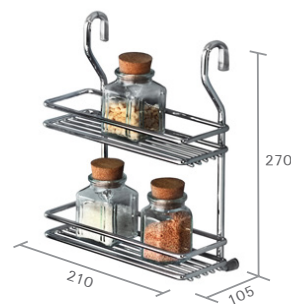

מתלה לשלושה גלילים - אוקסיד

PR9860V

להזמנה

תיאור	דגם
מתלה לשלושה גלילים	PR9860V

גימור:  06 אוקסיד

מתלה לנייר ניגוב - אוקסיד

PR9861V

להזמנה

מתלה לנייר ניגוב

להזמנה

תיאור	דגם
מתלה לנייר ניגוב	PR9861

גימור:
02 כרום ניקל 13 נירוסטה מט

CT9865

סל נתלה עם זרועות ארוכות

להזמנה

תיאור	דגם
סל נתלה עם זרועות ארוכות	CT9865

גימור:
02 כרום ניקל 13 נירוסטה מט

CT9870

סלסלה כפולה לצנצנות תבלינים

להזמנה

תיאור	דגם
סלסלה כפולה לתבלינים	CT9870

גימור:
02 כרום ניקל 13 נירוסטה מט

CT9890

סל פינתי

להזמנה

תיאור	דגם
סל פינתי	CT9890

גימור:
02 כרום ניקל

להתקנה בצד ימין/שמאל

מחזיק סכו"ם נתלה

LA9835

להזמנה

תיאור	דגם
מחזיק סכו"ם נתלה	LA9835