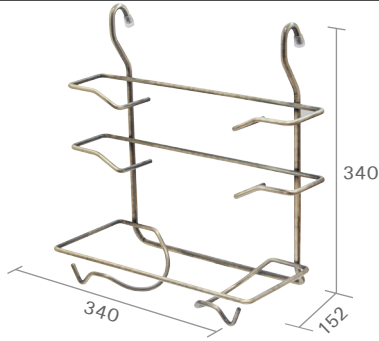

WIRE

מערכות תלייה

להזמנה

תיאור	דגם
צינור תלייה אורך 600 מ"מ	LA9837
צינור תלייה אורך 900 מ"מ	LA9838
צינור תלייה אורך 1200 מ"מ	LA9839

גימור: 02 כרום ניקל 06 אוקסיד 13 נירוסטה מט

תכולת הסט

- צינור תלייה באורך 600/900/1200 מ"מ.
- 2 תפסים לתלייה, דגם SU16.
- 2 פקקים, דגם TA16.

למידע נוסף

יש להזמין בנפרד, בהתאם לצורך

תיאור	דגם
תפס לתליית צינור 160 מ"מ	SU16
פקק לצינור 160 מ"מ	TA16

גימור: 02 כרום ניקל 06 אוקסיד 13 נירוסטה מט

ניתן להזמין בנפרד, בהתאם לצורך

תיאור	דגם
II תלייה	CO9820

גימור: 02 כרום ניקל 06 אוקסיד 13 נירוסטה מט

מתלה לשלושה גלילים - אוקסיד

PR9860V

להזמנה

תיאור	דגם
מתלה לשלושה גלילים	PR9860V

גימור:  06 אוקסיד

מתלה לנייר ניגוב - אוקסיד

PR9861V

להזמנה

תיאור	דגם
מתלה לנייר ניגוב	PR9861V

גימור:  06 אוקסיד

סל נתלה עם זרועות ארוכות - אוקסיד

CT9865V

להזמנה

תיאור	דגם
סל נתלה עם זרועות ארוכות	CT9865V

גימור:  06 אוקסיד

סלסלה כפולה לצנצנות תבלינים - אוקסיד