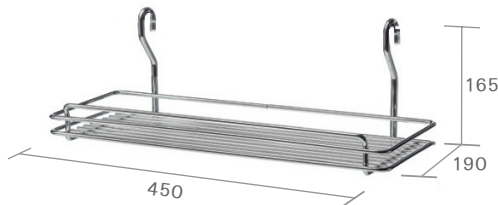

מתלה לנייר ניגוב

להזמנה

תיאור	דגם
מתלה לנייר ניגוב	PR9861

גימור:
02 כרום ניקל 13 נירוסטה מט

CT9865

סל נתלה עם זרועות ארוכות

להזמנה

תיאור	דגם
סל נתלה עם זרועות ארוכות	CT9865

גימור:
02 כרום ניקל 13 נירוסטה מט

CT9870

סלסלה כפולה לצנצנות תבלינים

להזמנה

תיאור	דגם
סלסלה כפולה לתבלינים	CT9870

גימור:
02 כרום ניקל 13 נירוסטה מט

CT9890

סל פינתי

להזמנה

תיאור	דגם
סל פינתי	CT9890

גימור:
02 כרום ניקל

להתקנה בצד ימין/שמאל

מחזיק סכו"ם נתלה

LA9835

להזמנה

תיאור	דגם
מחזיק סכו"ם נתלה	LA9835

גימור:

סל עם זרועות קצרות

CT9866

להזמנה

תיאור	דגם
סל נתלה עם זרועות קצרות	CT9866

גימור:

מתלה לגביעי יין

CT9880