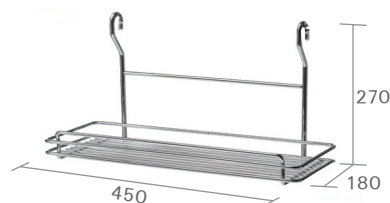

תיאור	דגם
סל פינתי	CT9890V

גימור:  06 אוקסיד

PR9860

מתלה לשלושה גלילים

להזמנה

תיאור	דגם
מתלה לשלושה גלילים	PR9860

גימור:
02 כרום ניקל 13 נירוסטה מט

PR9861

מתלה לנייר ניגוב

להזמנה

תיאור	דגם
מתלה לנייר ניגוב	PR9861

גימור:
02 כרום ניקל 13 נירוסטה מט

CT9865

סל נתלה עם זרועות ארוכות

להזמנה

תיאור	דגם
סל נתלה עם זרועות ארוכות	CT9865

גימור:
02 כרום ניקל 13 נירוסטה מט

CT9870

סלסלה כפולה לצנצנות תבלינים

להזמנה

תיאור	דגם
סלסלה כפולה לתבלינים	CT9870

גימור:
02 כרום ניקל 13 נירוסטה מט

CT9890

סל פינתי