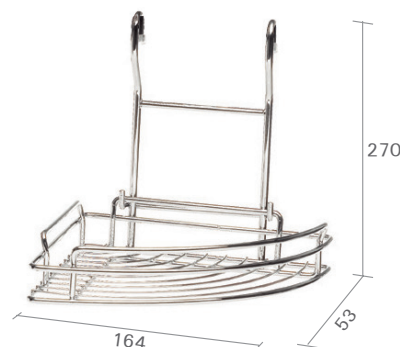

מתלה לנייר ניגוב

להזמנה

תיאור	דגם
מתלה לנייר ניגוב	PR9861

גימור:
02 כרום ניקל 13 נירוסטה מט

CT9865

סל נתלה עם זרועות ארוכות

להזמנה

תיאור	דגם
סל נתלה עם זרועות ארוכות	CT9865

גימור:
02 כרום ניקל 13 נירוסטה מט

CT9870

סלסלה כפולה לצנצנות תבלינים

להזמנה

תיאור	דגם
סלסלה כפולה לתבלינים	CT9870

גימור:
02 כרום ניקל 13 נירוסטה מט

CT9890

סל פינתי

להזמנה

תיאור	דגם
סל פינתי	CT9890

גימור:
02 כרום ניקל

להתקנה בצד ימין/שמאל

מחזיק סכו"ם נתלה

LA9835

להזמנה

תיאור	דגם
מחזיק סכו"ם נתלה	LA9835

גימור:

סל עם זרועות קצרות

CT9866

להזמנה

תיאור	דגם
סל נתלה עם זרועות קצרות	CT9866

גימור:

מתלה לגביעי יין

CT9880