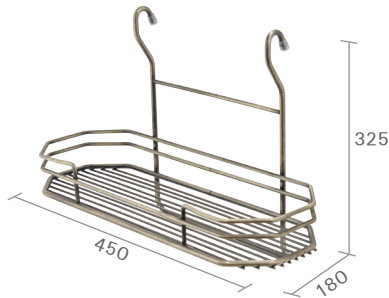

WIRE

מערכות תלייה

להזמנה

תיאור	דגם
צינור תלייה אורך 600 מ"מ	LA9837
צינור תלייה אורך 900 מ"מ	LA9838
צינור תלייה אורך 1200 מ"מ	LA9839

גימור: 02 כרום ניקל 06 אוקסיד 13 נירוסטה מט

תכולת הסט

- צינור תלייה באורך 600/900/1200 מ"מ.
- 2 תפסים לתלייה, דגם SU16.
- 2 פקקים, דגם TA16.

מתלה לשלושה גלילים - אוקסיד

PR9860V

להזמנה

תיאור	דגם
מתלה לשלושה גלילים	PR9860V

גימור:  06 אוקסיד

מתלה לנייר ניגוב - אוקסיד

PR9861V

להזמנה

תיאור	דגם
מתלה לנייר ניגוב	PR9861V

גימור:  06 אוקסיד

סל נתלה עם זרועות ארוכות - אוקסיד

CT9865V

להזמנה

תיאור	דגם
סל נתלה עם זרועות ארוכות	CT9865V

גימור:  06 אוקסיד

סלסלה כפולה לצנצנות תבלינים - אוקסיד

CT9870V

להזמנה

תיאור	דגם
סלסלה כפולה לתבלינים	CT9870V

גימור:  06 אוקסיד

סל פינתי - אוקסיד

להתקנה בצד ימין/שמאל

CT9890V

להזמנה