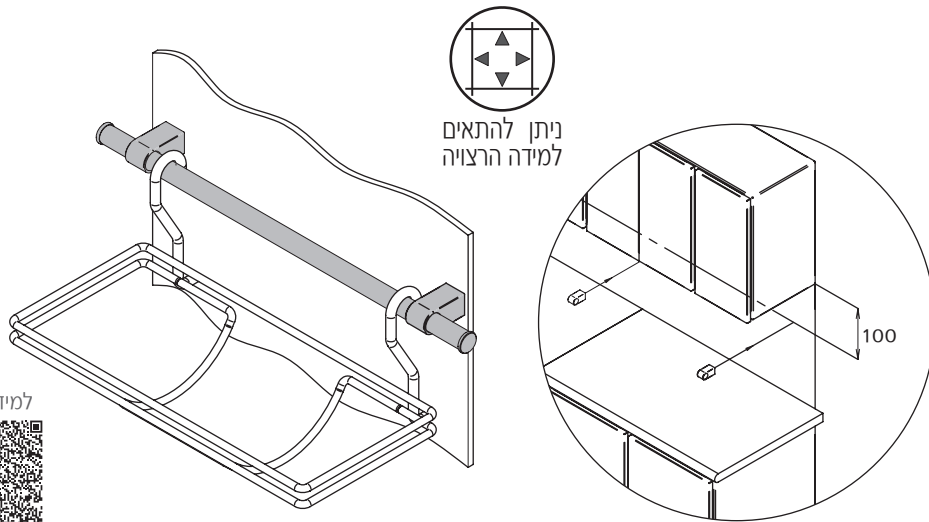

תכולת הסט

- צינור תלייה באורך 600/900/1200 מ"מ.
- 2 תפסים לתלייה, דגם SU16.
- 2 פקקים, דגם TA16.

למידע נוסף