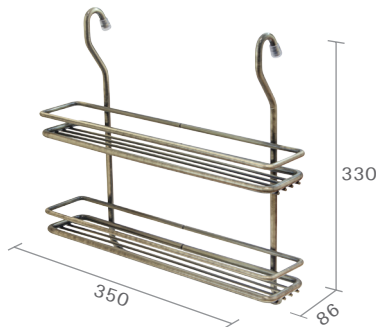

מתלה לשלושה גלילים - אוקסיד

PR9860V

להזמנה

תיאור	דגם
מתלה לשלושה גלילים	PR9860V

גימור:  06 אוקסיד

מתלה לנייר ניגוב - אוקסיד

PR9861V

להזמנה

תיאור	דגם
מתלה לנייר ניגוב	PR9861V

גימור:  06 אוקסיד

סל נתלה עם זרועות ארוכות - אוקסיד

CT9865V

להזמנה

תיאור	דגם
סל נתלה עם זרועות ארוכות	CT9865V

גימור:  06 אוקסיד

סלסלה כפולה לצנצנות תבלינים - אוקסיד

CT9870V

להזמנה

תיאור	דגם
סלסלה כפולה לתבלינים	CT9870V

גימור:  06 אוקסיד

סל פינתי - אוקסיד

להתקנה בצד ימין/שמאל

CT9890V

להזמנה

תיאור	דגם
סל פינתי	CT9890V

גימור:  06 אוקסיד

PR9860

מתלה לשלושה גלילים

להזמנה

תיאור	דגם
מתלה לשלושה גלילים	PR9860

גימור:
02 כרום ניקל 13 נירוסטה מט

PR9861