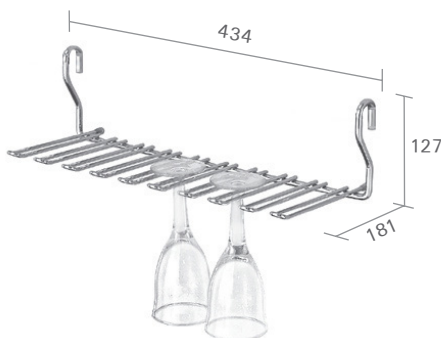

להזמנה

תיאור	דגם
סל פינתי	CT9890

גימור:
02 כרום ניקל

להתקנה בצד ימין/שמאל

מחזיק סכו"ם נתלה

LA9835

להזמנה

תיאור	דגם
מחזיק סכו"ם נתלה	LA9835

גימור:

סל עם זרועות קצרות

CT9866

להזמנה

תיאור	דגם
סל נתלה עם זרועות קצרות	CT9866

גימור:

מתלה לגביעי יין

CT9880

להזמנה

תיאור	דגם
מתלה לגביעי יין	CT9880

גימור: