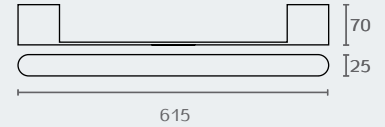

RR14.23

RR14 RADIUM מתלה למגבת

חומר: נירוסטה 304

דגם	גימור	שם גימור
RR14	07	זהב מט
RR14	23	שחור מט

חדש!

RR16 RADIUM מתלה למגבת 600 מ"מ חומר: נירוסטה 304

שם גימור	גימור	גודל	דגם
זהב מט	07	600	RR16
שחור מט	23	600	RR16

RR16.600.07

RR16.600.23

חדש!

RR18 RADIUM מתלה כפול למגבת 600 מ"מ חומר: נירוסטה 304

שם גימור	גימור	גודל	דגם
זהב מט	07	600	RR18
שחור מט	23	600	RR18

RR18.600.07

RR18.600.23

חדש!

RR34 RADIUM
מדף למגבת 600 מ"מ
חומר: נירוסטה 304

דגם	גודל	גימור	שם גימור
RR34	600	07	זהב מט
RR34	600	23	שחור מט

RR34.600.07

RR34.600.23

חדש!

RR20.23

RR20.03

RADIUM
מיכל תלוי
לסבון נוזלי
חומר: נירוסטה 304