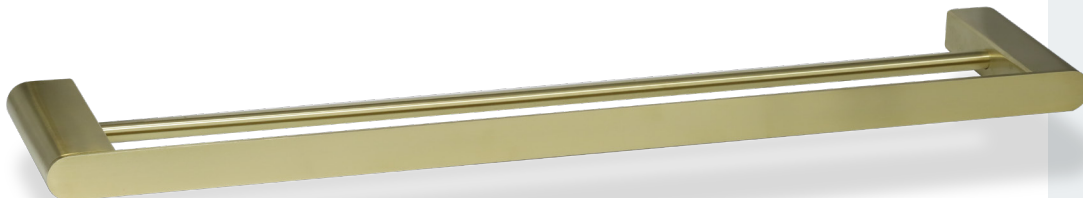

חדש!

RR10.07

RR10.23

RR10 RADIUM וו תליה

חומר: נירוסטה 304

דגם	גימור	שם גימור
RR10	07	זהב מט
RR10	23	שחור מט

חדש!

RR14.07

RR14.23

RR14 RADIUM מתלה למגבת

חומר: נירוסטה 304

דגם	גימור	שם גימור
RR14	07	זהב מט
RR14	23	שחור מט

חדש!

RR16 RADIUM מתלה למגבת 600 מ"מ חומר: נירוסטה 304

שם גימור	גימור	גודל	דגם
זהב מט	07	600	RR16
שחור מט	23	600	RR16

RR16.600.07

RR16.600.23

חדש!

RR18 RADIUM מתלה כפול למגבת 600 מ"מ חומר: נירוסטה 304

שם גימור	גימור	גודל	דגם
זהב מט	07	600	RR18
שחור מט	23	600	RR18

RR18.600.07

RR18.600.23

חדש!

RR34 RADIUM
מדף למגבת 600 מ"מ
חומר: נירוסטה 304

דגם	גודל	גימור	שם גימור
RR34	600	07	זהב מט
RR34	600	23	שחור מט

RR34.600.07

RR34.600.23

חדש!

RR20.23

RR20.03

RADIUM
מיכל תלוי
לסבון נוזלי
חומר: נירוסטה 304