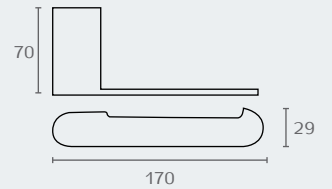

RR16.600.07

RR16.600.23

חדש!

RR18 RADIUM מתלה כפול למגבת 600 מ"מ חומר: נירוסטה 304

שם גימור	גימור	גודל	דגם
זהב מט	07	600	RR18
שחור מט	23	600	RR18

RR18.600.07

RR18.600.23

חדש!

RR34 RADIUM
מדף למגבת 600 מ"מ
חומר: נירוסטה 304

דגם	גודל	גימור	שם גימור
RR34	600	07	זהב מט
RR34	600	23	שחור מט

RR34.600.07

RR34.600.23

חדש!

RR20.23

RR20.03

RADIUM
מיכל תלוי
לסבון נוזלי
חומר: נירוסטה 304

RR20

דגם	גימור	שם גימור
RR20	03	ניקל מוברש
RR20	23	שחור מט

חדש!

RR26.23

RADIUM
מחזיק נייר טואלט
חומר: נירוסטה 304

RR26

דגם	גימור	שם גימור
RR26	23	שחור מט

RR27.07

RR27.23

חדש!

RR27 RADIUM מחזיק נייר טואלט חומר: נירוסטה 304

דגם	גימור	שם גימור
RR27	07	זהב מט
RR27	23	שחור מט

RR30.23

RR30.03

חדש!

RR30 RADIUM מברשת לאסלה תלויה חומר: נירוסטה 304