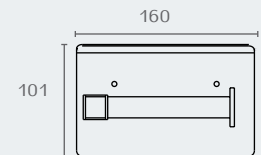

RR34 RADIUM
מדף למגבת 600 מ"מ
חומר: נירוסטה 304

דגם	גודל	גימור	שם גימור
RR34	600	07	זהב מט
RR34	600	23	שחור מט

RR34.600.07

RR34.600.23

חדש!

RR20.23

RR20.03

RADIUM
מיכל תלוי
לסבון נוזלי
חומר: נירוסטה 304

RR20

דגם	גימור	שם גימור
RR20	03	ניקל מוברש
RR20	23	שחור מט

חדש!

RR26.23

RADIUM
מחזיק נייר טואלט
חומר: נירוסטה 304

RR26

דגם	גימור	שם גימור
RR26	23	שחור מט

RR27.07