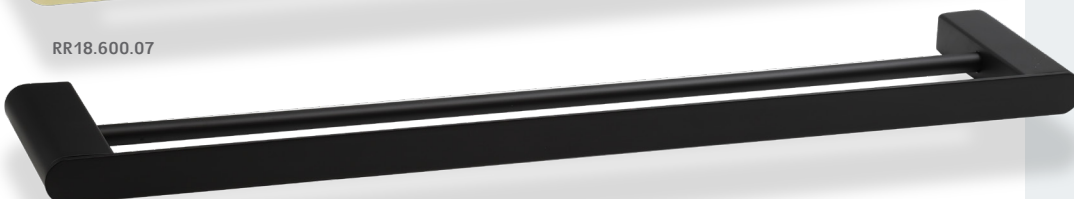

חדש!

RR10.07

RR10.23

RR10 RADIUM וו תליה

חומר: נירוסטה 304

דגם	גימור	שם גימור
RR10	07	זהב מט
RR10	23	שחור מט

חדש!

RR14.07

RR14.23

RR14 RADIUM מתלה למגבת

חומר: נירוסטה 304

דגם	גימור	שם גימור
RR14	07	זהב מט
RR14	23	שחור מט

חדש!

RR16 RADIUM מתלה למגבת 600 מ"מ חומר: נירוסטה 304

שם גימור	גימור	גודל	דגם
זהב מט	07	600	RR16
שחור מט	23	600	RR16

RR16.600.07

RR16.600.23

חדש!

RR18 RADIUM מתלה כפול למגבת 600 מ"מ חומר: נירוסטה 304

שם גימור	גימור	גודל	דגם
זהב מט	07	600	RR18
שחור מט	23	600	RR18

RR18.600.07

RR18.600.23

חדש!

RR34 RADIUM
מדף למגבת 600 מ"מ
חומר: נירוסטה 304

דגם	גודל	גימור	שם גימור
RR34	600	07	זהב מט
RR34	600	23	שחור מט

RR34.600.07

RR34.600.23

חדש!

RR20.23

RR20.03

RADIUM
מיכל תלוי
לסבון נוזלי
חומר: נירוסטה 304