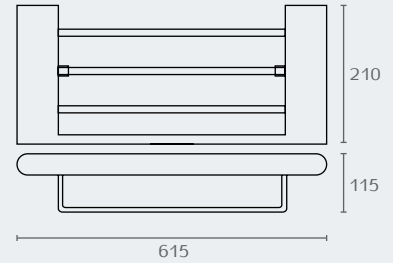

RR14.23

RR14 RADIUM מתלה למגבת

חומר: נירוסטה 304

דגם	גימור	שם גימור
RR14	07	זהב מט
RR14	23	שחור מט

חדש!

RR16 RADIUM מתלה למגבת 600 מ"מ חומר: נירוסטה 304

שם גימור	גימור	גודל	דגם
זהב מט	07	600	RR16
שחור מט	23	600	RR16

RR16.600.07

RR16.600.23

חדש!

RR18 RADIUM מתלה כפול למגבת 600 מ"מ חומר: נירוסטה 304

שם גימור	גימור	גודל	דגם
זהב מט	07	600	RR18
שחור מט	23	600	RR18

RR18.600.07

RR18.600.23

חדש!

RR34 RADIUM
מדף למגבת 600 מ"מ
חומר: נירוסטה 304

דגם	גודל	גימור	שם גימור
RR34	600	07	זהב מט
RR34	600	23	שחור מט

RR34.600.07

RR34.600.23

חדש!

RR20.23

RR20.03

RADIUM
מיכל תלוי
לסבון נוזלי
חומר: נירוסטה 304