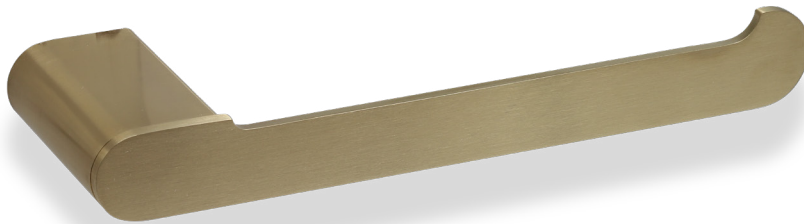

חדש!

RR10.07

RR10.23

RR10 RADIUM וו תליה

חומר: נירוסטה 304

דגם	גימור	שם גימור
RR10	07	זהב מט
RR10	23	שחור מט

חדש!

RR14.07

RR14.23

RR14 RADIUM מתלה למגבת

חומר: נירוסטה 304

דגם	גימור	שם גימור
RR14	07	זהב מט
RR14	23	שחור מט

חדש!

RR16 RADIUM מתלה למגבת 600 מ"מ חומר: נירוסטה 304

שם גימור	גימור	גודל	דגם
זהב מט	07	600	RR16
שחור מט	23	600	RR16

RR16.600.07

RR16.600.23

חדש!

RR18 RADIUM מתלה כפול למגבת 600 מ"מ חומר: נירוסטה 304

שם גימור	גימור	גודל	דגם
זהב מט	07	600	RR18
שחור מט	23	600	RR18

RR18.600.07

RR18.600.23

חדש!

RR34 RADIUM
מדף למגבת 600 מ"מ
חומר: נירוסטה 304

דגם	גודל	גימור	שם גימור
RR34	600	07	זהב מט
RR34	600	23	שחור מט

RR34.600.07

RR34.600.23

חדש!

RR20.23

RR20.03

RADIUM
מיכל תלוי
לסבון נוזלי
חומר: נירוסטה 304