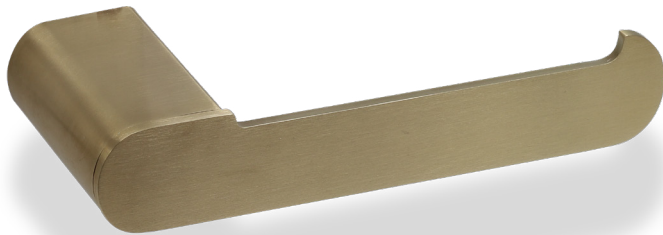

RR16.600.07

RR16.600.23

חדש!

RR18 RADIUM מתלה כפול למגבת 600 מ"מ חומר: נירוסטה 304

שם גימור	גימור	גודל	דגם
זהב מט	07	600	RR18
שחור מט	23	600	RR18

RR18.600.07

RR18.600.23

חדש!

RR34 RADIUM
מדף למגבת 600 מ"מ
חומר: נירוסטה 304

דגם	גודל	גימור	שם גימור
RR34	600	07	זהב מט
RR34	600	23	שחור מט

RR34.600.07

RR34.600.23

חדש!

RR20.23

RR20.03

RADIUM
מיכל תלוי
לסבון נוזלי
חומר: נירוסטה 304

RR20

דגם	גימור	שם גימור
RR20	03	ניקל מוברש
RR20	23	שחור מט

חדש!

RR26.23

RADIUM
מחזיק נייר טואלט
חומר: נירוסטה 304

RR26

דגם	גימור	שם גימור
RR26	23	שחור מט

RR27.07

RR27.23

חדש!

RR27 RADIUM מחזיק נייר טואלט חומר: נירוסטה 304

דגם	גימור	שם גימור
RR27	07	זהב מט
RR27	23	שחור מט

RR30.23

RR30.03

חדש!

RR30 RADIUM מברשת לאסלה תלויה חומר: נירוסטה 304