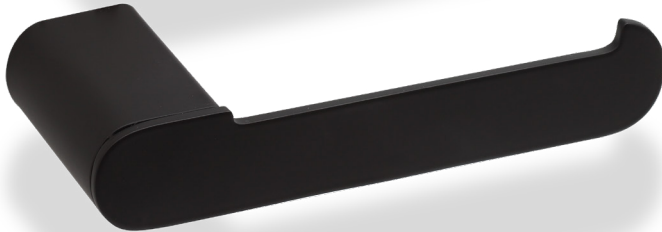

RR16.600.07

RR16.600.23

חדש!

RR18 RADIUM מתלה כפול למגבת 600 מ"מ חומר: נירוסטה 304

שם גימור	גימור	גודל	דגם
זהב מט	07	600	RR18
שחור מט	23	600	RR18

RR18.600.07

RR18.600.23

חדש!

RR34 RADIUM
מדף למגבת 600 מ"מ
חומר: נירוסטה 304

דגם	גודל	גימור	שם גימור
RR34	600	07	זהב מט
RR34	600	23	שחור מט

RR34.600.07

RR34.600.23

חדש!

RR20.23

RR20.03

RADIUM
מיכל תלוי
לסבון נוזלי
חומר: נירוסטה 304

RR20

דגם	גימור	שם גימור
RR20	03	ניקל מוברש
RR20	23	שחור מט

חדש!

RR26.23

RADIUM
מחזיק נייר טואלט
חומר: נירוסטה 304

RR26

דגם	גימור	שם גימור
RR26	23	שחור מט

RR27.07

RR27.23

חדש!

RR27 RADIUM מחזיק נייר טואלט חומר: נירוסטה 304

דגם	גימור	שם גימור
RR27	07	זהב מט
RR27	23	שחור מט

RR30.23

RR30.03

חדש!

RR30 RADIUM מברשת לאסלה תלויה חומר: נירוסטה 304