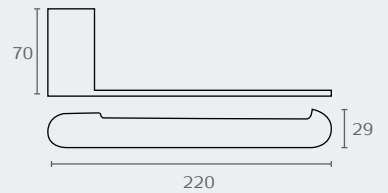

חדש!

RR10.07

RR10.23

RR10 RADIUM וו תליה

חומר: נירוסטה 304

דגם	גימור	שם גימור
RR10	07	זהב מט
RR10	23	שחור מט

חדש!

RR14.07

RR14.23

RR14 RADIUM מתלה למגבת

חומר: נירוסטה 304

דגם	גימור	שם גימור
RR14	07	זהב מט
RR14	23	שחור מט

חדש!

RR16 RADIUM מתלה למגבת 600 מ"מ חומר: נירוסטה 304

שם גימור	גימור	גודל	דגם
זהב מט	07	600	RR16
שחור מט	23	600	RR16

RR16.600.07

RR16.600.23

חדש!

RR18 RADIUM מתלה כפול למגבת 600 מ"מ חומר: נירוסטה 304

שם גימור	גימור	גודל	דגם
זהב מט	07	600	RR18
שחור מט	23	600	RR18

RR18.600.07

RR18.600.23

חדש!

RR34 RADIUM
מדף למגבת 600 מ"מ
חומר: נירוסטה 304

דגם	גודל	גימור	שם גימור
RR34	600	07	זהב מט
RR34	600	23	שחור מט

RR34.600.07

RR34.600.23

חדש!

RR20.23

RR20.03

RADIUM
מיכל תלוי
לסבון נוזלי
חומר: נירוסטה 304