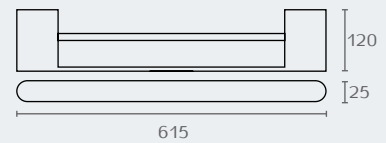

RR16.600.07

RR16.600.23

חדש!

RR18 RADIUM מתלה כפול למגבת 600 מ"מ חומר: נירוסטה 304

שם גימור	גימור	גודל	דגם
זהב מט	07	600	RR18
שחור מט	23	600	RR18

RR18.600.07

RR18.600.23

חדש!

RR34 RADIUM
מדף למגבת 600 מ"מ
חומר: נירוסטה 304

דגם	גודל	גימור	שם גימור
RR34	600	07	זהב מט
RR34	600	23	שחור מט

RR34.600.07

RR34.600.23

חדש!

RR20.23

RR20.03

RADIUM
מיכל תלוי
לסבון נוזלי
חומר: נירוסטה 304