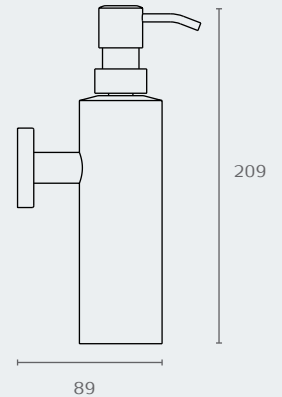

RR16.600.07

RR16.600.23

חדש!

RR18 RADIUM מתלה כפול למגבת 600 מ"מ חומר: נירוסטה 304

שם גימור	גימור	גודל	דגם
זהב מט	07	600	RR18
שחור מט	23	600	RR18

RR18.600.07

RR18.600.23

חדש!

RR34 RADIUM
מדף למגבת 600 מ"מ
חומר: נירוסטה 304

דגם	גודל	גימור	שם גימור
RR34	600	07	זהב מט
RR34	600	23	שחור מט

RR34.600.07

RR34.600.23

חדש!

RR20.23

RR20.03

RADIUM
מיכל תלוי
לסבון נוזלי
חומר: נירוסטה 304

RR20

דגם	גימור	שם גימור
RR20	03	ניקל מוברש
RR20	23	שחור מט

חדש!

RR26.23

RADIUM
מחזיק נייר טואלט
חומר: נירוסטה 304

RR26

דגם	גימור	שם גימור
RR26	23	שחור מט

RR27.07