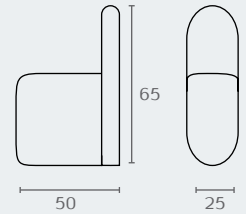

RR10 RADIUM וו תליה

חומר: נירוסטה 304

דגם	גימור	שם גימור
RR10	07	זהב מט
RR10	23	שחור מט