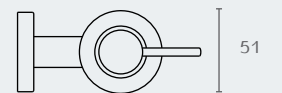

חדש!

RADIUM
מיכל תלוי
לסבון נוזלי
חומר: נירוסטה 304

RR20

דגם	גימור	שם גימור
RR20	03	ניקל מוברש
RR20	23	שחור מט

חדש!

RADIUM
מחזיק נייר טואלט
חומר: נירוסטה 304

RR26

דגם	גימור	שם גימור
RR26	23	שחור מט