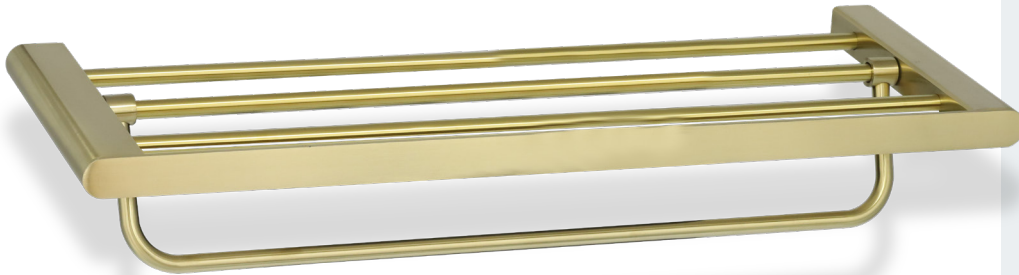

חדש!

RR10.07

RR10.23

RR10 RADIUM וו תליה

חומר: נירוסטה 304

דגם	גימור	שם גימור
RR10	07	זהב מט
RR10	23	שחור מט

חדש!

RR14.07

RR14.23

RR14 RADIUM מתלה למגבת

חומר: נירוסטה 304

דגם	גימור	שם גימור
RR14	07	זהב מט
RR14	23	שחור מט

חדש!

RR16 RADIUM מתלה למגבת 600 מ"מ חומר: נירוסטה 304

שם גימור	גימור	גודל	דגם
זהב מט	07	600	RR16
שחור מט	23	600	RR16

RR16.600.07

RR16.600.23

חדש!

RR18 RADIUM מתלה כפול למגבת 600 מ"מ חומר: נירוסטה 304

שם גימור	גימור	גודל	דגם
זהב מט	07	600	RR18
שחור מט	23	600	RR18

RR18.600.07

RR18.600.23

חדש!

RR34 RADIUM
מדף למגבת 600 מ"מ
חומר: נירוסטה 304

דגם	גודל	גימור	שם גימור
RR34	600	07	זהב מט
RR34	600	23	שחור מט

RR34.600.07

RR34.600.23

חדש!

RR20.23

RR20.03

RADIUM
מיכל תלוי
לסבון נוזלי
חומר: נירוסטה 304