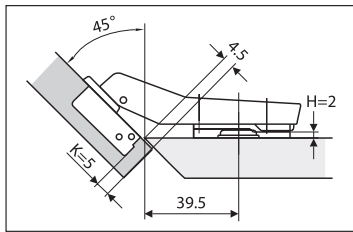

זוויות הרכבה מיוחדות

סדרת OPTIMA

ציר קליפ 45°

עומק קידוח: 11.5 מ"מ

המרחק K: 3-7 מ"מ

קדח ראש הציר: 35 מ"מ

פתיחת הדלת ב-110°

16-26 מ"מ

להזמנה

תואם	הרכבה	תיאור	מק"ט
FGV	שתילה	ציר קליפ 45°	XS8545
Blum	שתילה	ציר קליפ 45°	XBX645
Hettich	שתילה	ציר קליפ 45°	XHX645

ציר קליפ המשך 90°

סדרת OPTIMA

עומק קידוח: 11.5 מ"מ

המרחק K: 3-7 מ"מ

קדח ראש הציר: 35 מ"מ

פתיחת הדלת ב-110°

16-26 מ"מ

להזמנה

תואם	הרכבה	תיאור	מק"ט
FGV	ברגים	ציר קליפ המשך 90°	XS8590
FGV	שתילה	ציר קליפ המשך 90°	XS8690
Blum	שתילה	ציר קליפ המשך 90°	XBX690