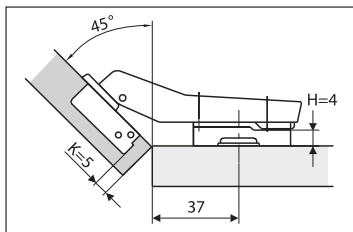

זוויות הרכבה מיוחדות

סדרת OPTIMA

ציר קליפ 45°

עומק קידוח: 11.5 מ"מ

המרחק K: 3-7 מ"מ

קדח ראש הציר: 35 מ"מ

פתיחת הדלת ב-110°

16-26 מ"מ

להזמנה

תואם	הרכבה	תיאור	מק"ט
FGV	שתילה	ציר קליפ 45°	XS8545
Blum	שתילה	ציר קליפ 45°	XBX645
Hettich	שתילה	ציר קליפ 45°	XHX645

ציר קליפ המשך 90°

סדרת OPTIMA

עומק קידוח: 11.5 מ"מ

המרחק K: 3-7 מ"מ

קדח ראש הציר: 35 מ"מ

פתיחת הדלת ב-110°

16-26 מ"מ

להזמנה

תואם	הרכבה	תיאור	מק"ט
FGV	ברגים	ציר קליפ המשך 90°	XS8590
FGV	שתילה	ציר קליפ המשך 90°	XS8690
Blum	שתילה	ציר קליפ המשך 90°	XBX690