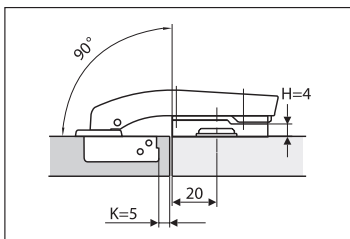

זוויות הרכבה מיוחדות

סדרת OPTIMA

ציר קליפ 45°

עומק קידוח: 11.5 מ"מ

המרחק K: 3-7 מ"מ

קדח ראש הציר: 35 מ"מ

פתיחת הדלת ב-110°

16-26 מ"מ

להזמנה

תואם	הרכבה	תיאור	מק"ט
FGV	שתילה	ציר קליפ 45°	XS8545
Blum	שתילה	ציר קליפ 45°	XBX645
Hettich	שתילה	ציר קליפ 45°	XHX645

ציר קליפ המשך 90°

סדרת OPTIMA

עומק קידוח: 11.5 מ"מ

המרחק K: 3-7 מ"מ

קדח ראש הציר: 35 מ"מ

פתיחת הדלת ב-110°

16-26 מ"מ

להזמנה

תואם	הרכבה	תיאור	מק"ט
FGV	ברגים	ציר קליפ המשך 90°	XS8590
FGV	שתילה	ציר קליפ המשך 90°	XS8690
Blum	שתילה	ציר קליפ המשך 90°	XBX690