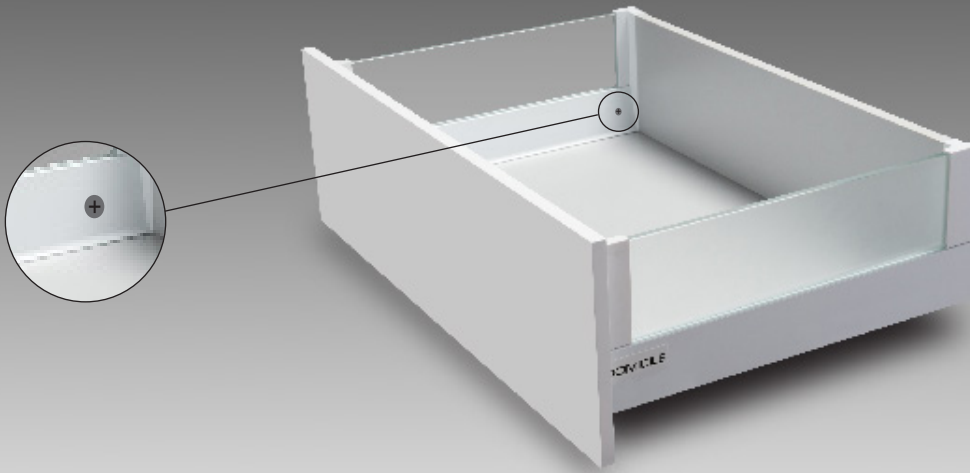

מגירת זכוכית מתכווננת גבוהה (גובה גב 183 מ"מ)

כיוון
ב-3 מימדים

סנכרון מלא

עומס מגירה:
40/65 ק"ג

סגירה שקטה

שלפיה מלאה

חיבור ברגים

חיבור דיבל
נפתח

כמות במארז: 6

להזמנת מגירת זכוכית מתכווננת עם חזית חיצונית ומוט גלריה חופשי יש להזמין תחילה זוג מסילות ודפנות

1

תכולת הקיט

מק"ט	משקל	מידות	גימור	
ML40T	40	450		
ML40T	40	500 / 550		
ML65T	65	450* / 500 / 550	77 גרפיט	31 לבן

*מידה 450 מ"מ במגירות MOBILA+ במשקל של 65 ק"ג תהיה זמינה במהלך 2021

כמות במארז: 20

לאחר מכן יש להזמין שקית אביזרים

2

תכולת הקיט

מק"ט	סוג חיבור	גימור	
MLSGL1	ברגים		
MLSGL2	דיבל נפתח	77 גרפיט	31 לבן

כמות במארז: 10

בנוסף יש להזמין זוג זכוכיות 10 מ"מ להגבהת דופן

3

מק"ט	מידות	גימור	
MLGLSP	450 / 500 / 550		

200M חלבי 234 תאם גרפיט

- כיוון
ב-3 מימדים
- סנרון מלא
- עומס מגירה:
40/65 ק"ג
- סגירה שקטה
- שלפה מלאה
- חיבור ברגים
- חיבור דיבל
נפתח