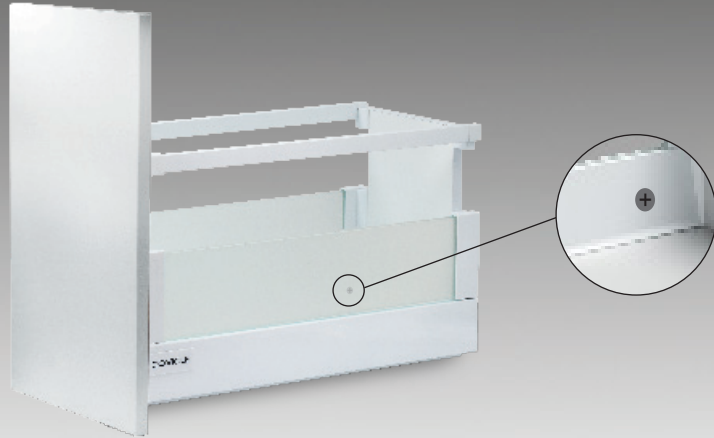

מגירת זכוכית מתכווננת גבוהה (גובה גב 183 מ"מ)

כיוון
ב-3 מימדים

סנכרון מלא

עומס מגירה:
40/65 ק"ג

סגירה שקטה

שלפיה מלאה

חיבור ברגים

חיבור דיבל
נפתח

*מידה 450 מ"מ במגירות MOBILA+ במשקל של 65 ק"ג תהיה זמינה במהלך 2021

כמות במארז: 20

לאחר מכן יש להזמין שקית אביזרים

2

תכולת הקיט

מק"ט	סוג חיבור	גימור	
MLSGL1	ברגים		
MLSGL2	דיבל נפתח	77 גרפיט	31 לבן

כמות במארז: 10

בנוסף יש להזמין זוג זכוכיות 10 מ"מ להגבהת דופן

3

מק"ט	מידות	גימור	
MLGLSP	450 / 500 / 550		

200M חלבי 234 תאם גרפיט

- כיוון
ב-3 מימדים
- סנרון מלא
- עומס מגירה:
40/65 ק"ג
- סגירה שקטה
- שלפה מלאה
- חיבור ברגים
- חיבור דיבל
נפתח

כמות במארז: 6

להזמנת מגירת זכוכית מתכווננת עם חזית חיצונית ומוט גלריה חופשי יש להזמין תחילה זוג מסילות ודפנות

1

תכולת הקיט

מק"ט	משקל	מידות	גימור
ML40T	40	450	77 גרפיט לבן 31
ML40T	40	500 / 550	
ML65T	65	450* / 500 / 550	