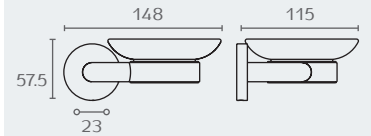

Simple^{סדרת}

DOMICILE
עיצוב ופרזול לבית

SM22 02

SM22 מחזיק כוס
חומר: פליז וזכוכית שקופה מט
גימור: 02 כרום ניקל

SM24 02

SM24 סבנייה
חומר: פליז וזכוכית שקופה מט
גימור: 02 כרום ניקל

SM10 02

SM10 קולב
חומר: פליז
גימור: 02 כרום ניקל

SM13 02

SM13 מתלה עם שלושה ווים נעים
חומר: פליז
גימור: 02 כרום ניקל