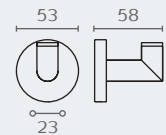

SM13 02

SM13 מתלה עם שלושה ווים נעים
חומר: פליז
גימור: 02 כרום ניקל