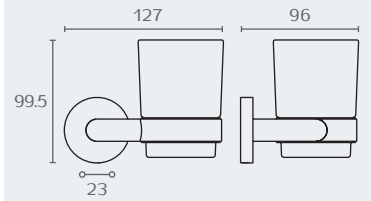

Simple^{סדרת}

DOMICILE
עיצוב ופרזול לבית

SM22 02

SM22 מחזיק כוס
חומר: פליז וזכוכית שקופה מט
גימור: 02 כרום ניקל

SM24 02

SM24 סבנייה
חומר: פליז וזכוכית שקופה מט
גימור: 02 כרום ניקל

SM10 02

SM10 קולב
חומר: פליז
גימור: 02 כרום ניקל

SM13 02

SM13 מתלה עם שלושה ווים נעים
חומר: פליז
גימור: 02 כרום ניקל