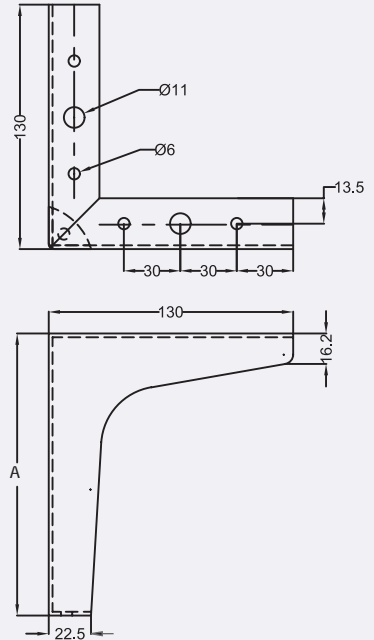

LG3 100 23

**LG3** רגל ברזל מתכוננת  
חומר: ברזל

דגם	גודל (A)	גימור	שם גימור
LG3	100	23	שחור מט
LG3	150	23	שחור מט

LG5 100 23

**LG5** רגל ברזל מתכוננת  
חומר: ברזל

דגם	גודל (A)	גימור	שם גימור
LG5	100	23	שחור מט
LG5	150	23	שחור מט