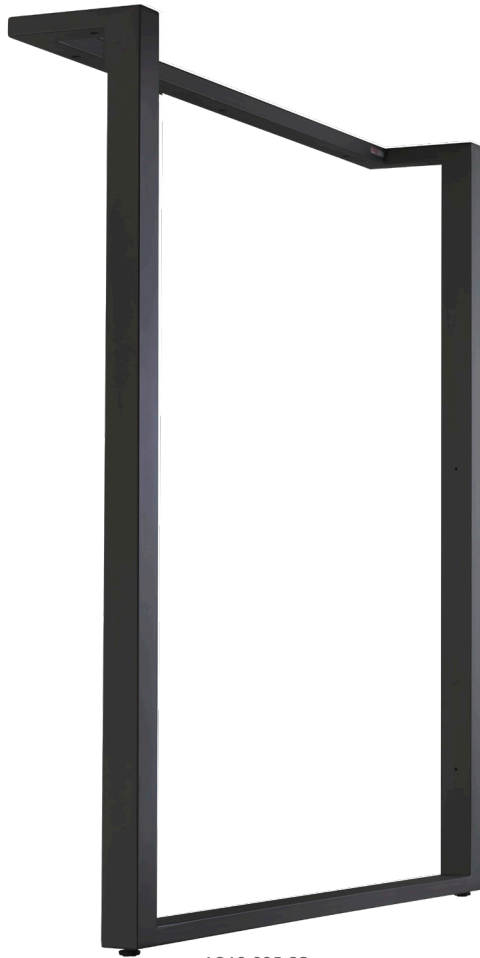

LG40

רגל דלפק
חומר: ברזל

דגם	גודל (A)	גימור	שם גימור
LG40	695	23	שחור מט

LG40 695 23