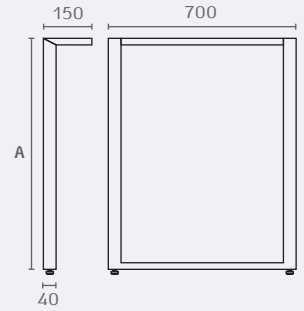

LG40

רגל דלפק
חומר: ברזל

דגם	גודל (A)	גימור	שם גימור
LG40	695	23	שחור מט

LG40 695 23