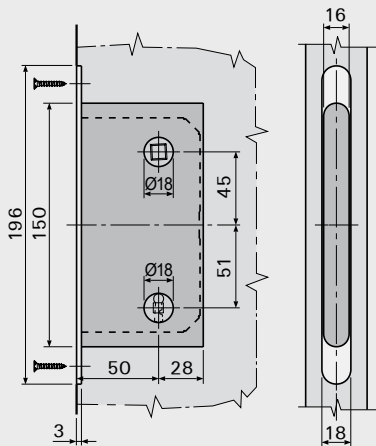

4102

מנעול תפוס/פנוי עם נעילה מגנטי

מנעול מגנטי עם נעילה בלשונית
חזית 18 מ"מ 50 מ"מ

להחמנה

תיאור	דגם
מנעול מגנטי תפוס/פנוי	4102

גימור: 02 כרום ניקל 21 כרום מט 31 לבן

פינויים בדלת

4103

מנעול לצילינדר עם נעילה מגנטי

מנעול מגנטי עם נעילה בלשונית
חזית 18 מ"מ 50 מ"מ

להחמנה

תיאור	דגם
מנעול מגנטי לצילינדר	4103

גימור: 02 כרום ניקל 21 כרום מט 31 לבן

פינויים בדלת עבור 4103