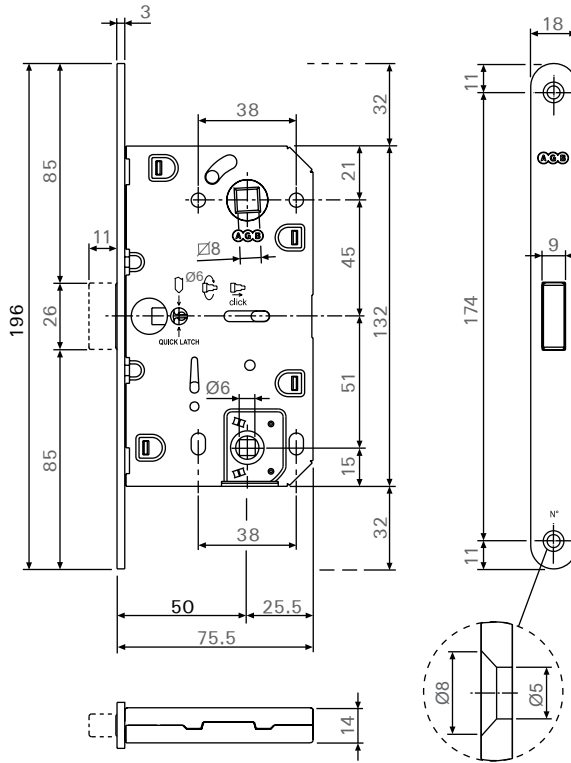

4102

מנעול תפוס/פנוי עם נעילה מגנטי

מנעול מגנטי עם נעילה בלשונית
חזית 18 מ"מ 50 מ"מ

להחמנה

תיאור	דגם
מנעול מגנטי תפוס/פנוי	4102

גימור: 02 כרום ניקל 21 כרום מט 31 לבן

פינויים בדלת

4103

מנעול לצילינדר עם נעילה מגנטי

מנעול מגנטי עם נעילה בלשונית
חזית 18 מ"מ 50 מ"מ

להחמנה

תיאור	דגם
מנעול מגנטי לצילינדר	4103

גימור: 02 כרום ניקל 21 כרום מט 31 לבן

פינויים בדלת עבור 4103