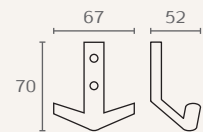

1213A

וו כפול

חומר: מזק
גימור: 03 ניקל מוברש

1213A 03

1213B

וו כפול

חומר: מזק
גימור: 03 ניקל מוברש

1213B 03

2218

קולב

חומר: מזק
גימור: 16 ברונזה עתיקה

2218 16