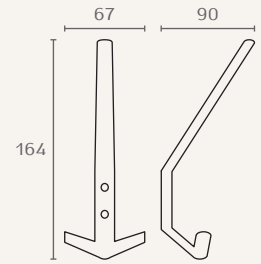

1213A

וו כפול

חומר: מזק
גימור: 03 ניקל מוברש

1213A 03

1213B

וו כפול

חומר: מזק
גימור: 03 ניקל מוברש

1213B 03

2218

קולב

חומר: מזק
גימור: 16 ברונזה עתיקה

2218 16