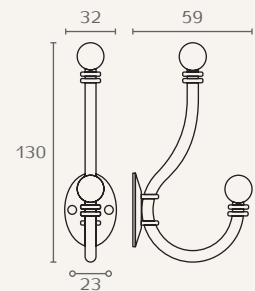

1213A

וו כפול

חומר: מזק
גימור: 03 ניקל מוברש

1213A 03

1213B

וו כפול

חומר: מזק
גימור: 03 ניקל מוברש

1213B 03

2218

קולב

חומר: מזק
גימור: 16 ברונזה עתיקה

2218 16