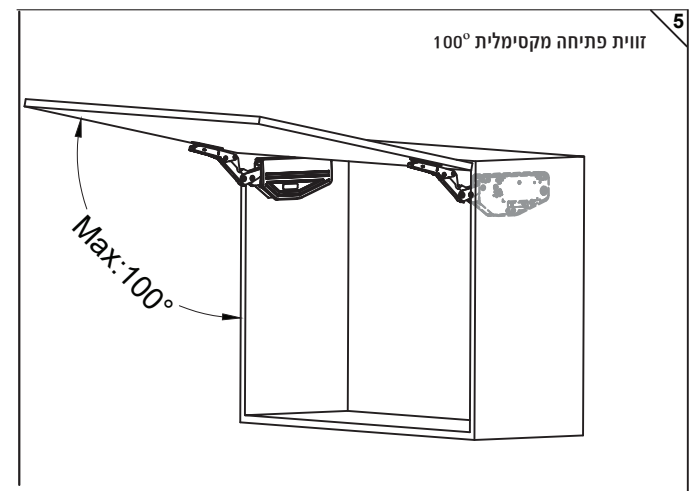

1 שבלונה להרכבת המנגנון

2 מנגנון הרמה סטטי עם תושבות

1 כיסוי מנגנון

1 סט

1 שבלונה להרכבת תושבת המנגנון

1 יח

ברגי סיבית 12 יח 4x35
4 יח 4x16

דגם	מומנט	משקל
EXSO.A	600-1500	1.3-5 KG
EXSO.B	1400-2800	2.5-8 KG
EXSO.C	2400-3600	3.6-8.1 KG
EXSO.D	3200-5000	4.6-10 KG

דגם	התאמת המנגנון בין גובה דלת למשקל			
	EXSO.A	EXSO.B	EXSO.C	EXSO.D
גובה במ"מ				
300	2.0-5.0	-	-	-
325	1.8-4.6	-	-	-
350	1.7-4.3	4.0-8.0	-	-
375	1.6-4.0	3.7-7.5	-	-
400	1.5-3.8	3.5-7.0	-	-
425	1.4-3.5	3.3-6.6	-	-
450	1.3-3.2	3.1-6.2	5.2-8.1	-
475	-	2.9-5.9	4.9-7.7	-
500	-	2.8-5.6	4.7-7.3	6.4-10
525	-	2.7-5.3	4.5-6.9	6.1-9.5
550	-	2.5-5	4.3-6.6	5.8-9.1
575	-	-	4.1-6.3	5.6-8.7
600	-	-	3.9-6.0	5.3-8.3
625	-	-	3.7-5.8	5.1-8.0
650	-	-	3.6-5.6	4.9-7.7
675	-	-	-	4.7-7.4
700	-	-	-	4.6-7.1

הפרזול שעושה את ההבדל

EXPARO-SO

דלת MDF בעובי 17 מ"מ

רוחב דלת																					גובה	
1800	1700	1600	1500	1400	1300	1200	1100	1000	950	900	850	800	750	700	650	600	550	500	450	400	350	דלת
B	B	B	B	B	A/B	A	A	A	A	A	A	A	A	A	A	A	A				300	
C	B/C	B/C	B	B	B	B	B	B	A/B	A	A	A	A	A	A	A	A	A	A	A	350	
D	C/D	C/D	C	C	B/C	B	B	B	B	B	B	B	B	A/B	A	A	A	A	A	A	400	
	D	D	D	D	C/D	C	C	B/C	B/C	B	B	B	B	B	B	B	A/B	A	A	A	450	
			D	D	D	D	C/D	C	C	C	B/C	B/C	B	B	B	B	B	A/B	A	A	500	
						D	D	D	D	C/D	C/D	C	C	B/C	B/C	B	B	B	B	B	A	550
								D	D	D	D	D	C/D	C	C	B/C	B/C	B	B	B	B	600
										D	D	D	D	D	C/D	C	C	B/C	B	B	B	650
													D	D	D	D	C	C	C	B	B	700