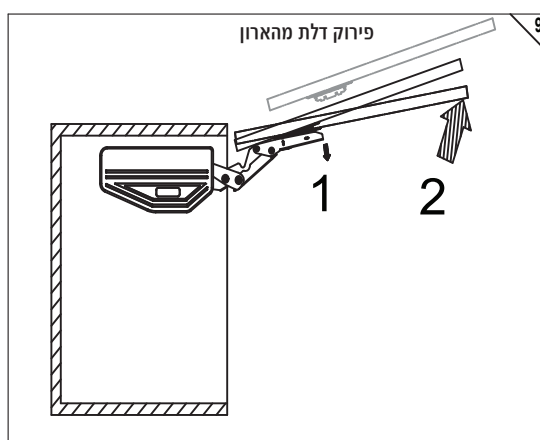

1 שבלונה להרכבת המנגנון

2 מנגנון הרמה סטטי עם תושבות

1 כיסוי מנגנון

1 סט

1 שבלונה להרכבת תושבת המנגנון

1 יח

ברגי סיבית 12 יח 4x35
4 יח 4x16

דגם	מומנט	משקל
EXSO.A	600-1500	1.3-5 KG
EXSO.B	1400-2800	2.5-8 KG
EXSO.C	2400-3600	3.6-8.1 KG
EXSO.D	3200-5000	4.6-10 KG

דגם	התאמת המנגנון בין גובה דלת למשקל			
	EXSO.A	EXSO.B	EXSO.C	EXSO.D
גובה במ"מ				
300	2.0-5.0	-	-	-
325	1.8-4.6	-	-	-
350	1.7-4.3	4.0-8.0	-	-
375	1.6-4.0	3.7-7.5	-	-
400	1.5-3.8	3.5-7.0	-	-
425	1.4-3.5	3.3-6.6	-	-
450	1.3-3.2	3.1-6.2	5.2-8.1	-
475	-	2.9-5.9	4.9-7.7	-
500	-	2.8-5.6	4.7-7.3	6.4-10
525	-	2.7-5.3	4.5-6.9	6.1-9.5
550	-	2.5-5	4.3-6.6	5.8-9.1
575	-	-	4.1-6.3	5.6-8.7
600	-	-	3.9-6.0	5.3-8.3
625	-	-	3.7-5.8	5.1-8.0
650	-	-	3.6-5.6	4.9-7.7
675	-	-	-	4.7-7.4
700	-	-	-	4.6-7.1

הפרזול שעושה את ההבדל

EXPARO-SO

דלת MDF בעובי 17 מ"מ

רוחב דלת																					גובה	
1800	1700	1600	1500	1400	1300	1200	1100	1000	950	900	850	800	750	700	650	600	550	500	450	400	350	דלת
B	B	B	B	B	A/B	A	A	A	A	A	A	A	A	A	A	A	A				300	
C	B/C	B/C	B	B	B	B	B	B	A/B	A	A	A	A	A	A	A	A	A	A	A	350	
D	C/D	C/D	C	C	B/C	B	B	B	B	B	B	B	B	A/B	A	A	A	A	A	A	400	
	D	D	D	D	C/D	C	C	B/C	B/C	B	B	B	B	B	B	B	A/B	A	A	A	450	
			D	D	D	D	C/D	C	C	C	B/C	B/C	B	B	B	B	B	A/B	A	A	500	
						D	D	D	D	C/D	C/D	C	C	B/C	B/C	B	B	B	B	B	A	550
								D	D	D	D	D	C/D	C	C	B/C	B/C	B	B	B	B	600
										D	D	D	D	D	C/D	C	C	B/C	B	B	B	650
													D	D	D	D	C	C	C	B	B	700