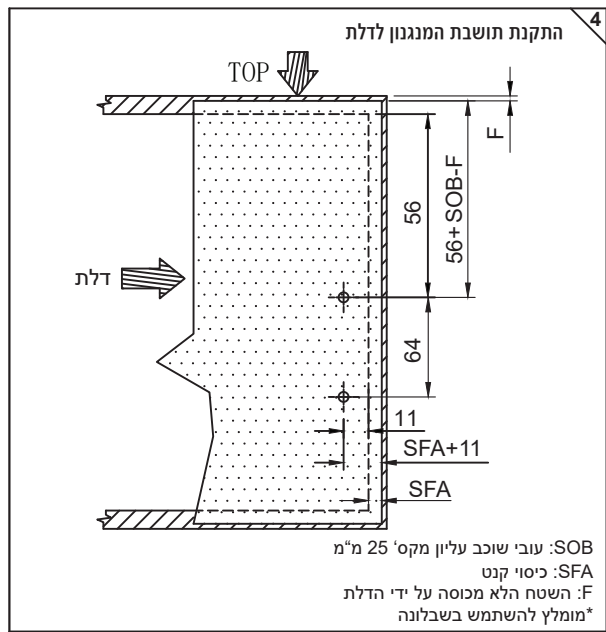

1 שבלונה להרכבת המנגנון

2 מנגנון הרמה סטטי עם תושבות

1 כיסוי מנגנון

1 סט

1 שבלונה להרכבת תושבת המנגנון

1 יח

ברגי סיבית 12 יח 4x35
4 יח 4x16

דגם	מומנט	משקל
EXSO.A	600-1500	1.3-5 KG
EXSO.B	1400-2800	2.5-8 KG
EXSO.C	2400-3600	3.6-8.1 KG
EXSO.D	3200-5000	4.6-10 KG

דגם	התאמת המנגנון בין גובה דלת למשקל			
	EXSO.A	EXSO.B	EXSO.C	EXSO.D
גובה במ"מ				
300	2.0-5.0	-	-	-
325	1.8-4.6	-	-	-
350	1.7-4.3	4.0-8.0	-	-
375	1.6-4.0	3.7-7.5	-	-
400	1.5-3.8	3.5-7.0	-	-
425	1.4-3.5	3.3-6.6	-	-
450	1.3-3.2	3.1-6.2	5.2-8.1	-
475	-	2.9-5.9	4.9-7.7	-
500	-	2.8-5.6	4.7-7.3	6.4-10
525	-	2.7-5.3	4.5-6.9	6.1-9.5
550	-	2.5-5	4.3-6.6	5.8-9.1
575	-	-	4.1-6.3	5.6-8.7
600	-	-	3.9-6.0	5.3-8.3
625	-	-	3.7-5.8	5.1-8.0
650	-	-	3.6-5.6	4.9-7.7
675	-	-	-	4.7-7.4
700	-	-	-	4.6-7.1

הפרזול שעושה את ההבדל

EXPARO-SO

דלת MDF בעובי 17 מ"מ

רוחב דלת																					גובה	
1800	1700	1600	1500	1400	1300	1200	1100	1000	950	900	850	800	750	700	650	600	550	500	450	400	350	דלת
B	B	B	B	B	A/B	A	A	A	A	A	A	A	A	A	A	A	A				300	
C	B/C	B/C	B	B	B	B	B	B	A/B	A	A	A	A	A	A	A	A	A	A	A	350	
D	C/D	C/D	C	C	B/C	B	B	B	B	B	B	B	B	A/B	A	A	A	A	A	A	400	
	D	D	D	D	C/D	C	C	B/C	B/C	B	B	B	B	B	B	B	A/B	A	A	A	450	
			D	D	D	D	C/D	C	C	C	B/C	B/C	B	B	B	B	B	A/B	A	A	500	
						D	D	D	D	C/D	C/D	C	C	B/C	B/C	B	B	B	B	B	A	550
								D	D	D	D	D	C/D	C	C	B/C	B/C	B	B	B	B	600
										D	D	D	D	D	C/D	C	C	B/C	B	B	B	650
													D	D	D	D	C	C	C	B	B	700