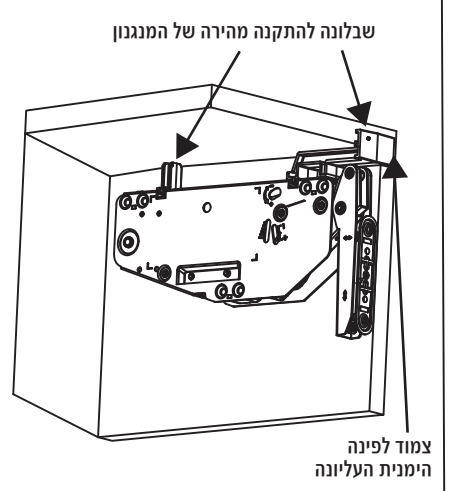

1 שבלונה להרכבת המנגנון

2 מנגנון הרמה סטטי עם תושבות

1 כיסוי מנגנון

1 סט

1 שבלונה להרכבת תושבת המנגנון

1 יח

ברגי סיבית 12 יח 4x35
4 יח 4x16

דגם	מומנט	משקל
EXSO.A	600-1500	1.3-5 KG
EXSO.B	1400-2800	2.5-8 KG
EXSO.C	2400-3600	3.6-8.1 KG
EXSO.D	3200-5000	4.6-10 KG

דגם	התאמת המנגנון בין גובה דלת למשקל			
	EXSO.A	EXSO.B	EXSO.C	EXSO.D
גובה במ"מ				
300	2.0-5.0	-	-	-
325	1.8-4.6	-	-	-
350	1.7-4.3	4.0-8.0	-	-
375	1.6-4.0	3.7-7.5	-	-
400	1.5-3.8	3.5-7.0	-	-
425	1.4-3.5	3.3-6.6	-	-
450	1.3-3.2	3.1-6.2	5.2-8.1	-
475	-	2.9-5.9	4.9-7.7	-
500	-	2.8-5.6	4.7-7.3	6.4-10
525	-	2.7-5.3	4.5-6.9	6.1-9.5
550	-	2.5-5	4.3-6.6	5.8-9.1
575	-	-	4.1-6.3	5.6-8.7
600	-	-	3.9-6.0	5.3-8.3
625	-	-	3.7-5.8	5.1-8.0
650	-	-	3.6-5.6	4.9-7.7
675	-	-	-	4.7-7.4
700	-	-	-	4.6-7.1

הפרזול שעושה את ההבדל

EXPARO-SO

דלת MDF בעובי 17 מ"מ

רוחב דלת																					גובה	
1800	1700	1600	1500	1400	1300	1200	1100	1000	950	900	850	800	750	700	650	600	550	500	450	400	350	דלת
B	B	B	B	B	A/B	A	A	A	A	A	A	A	A	A	A	A	A				300	
C	B/C	B/C	B	B	B	B	B	B	A/B	A	A	A	A	A	A	A	A	A	A	A	350	
D	C/D	C/D	C	C	B/C	B	B	B	B	B	B	B	B	A/B	A	A	A	A	A	A	400	
	D	D	D	D	C/D	C	C	B/C	B/C	B	B	B	B	B	B	B	A/B	A	A	A	450	
			D	D	D	D	C/D	C	C	C	B/C	B/C	B	B	B	B	B	A/B	A	A	500	
						D	D	D	D	C/D	C/D	C	C	B/C	B/C	B	B	B	B	B	A	550
								D	D	D	D	D	C/D	C	C	B/C	B/C	B	B	B	B	600
										D	D	D	D	D	C/D	C	C	B/C	B	B	B	650
													D	D	D	D	C	C	C	B	B	700