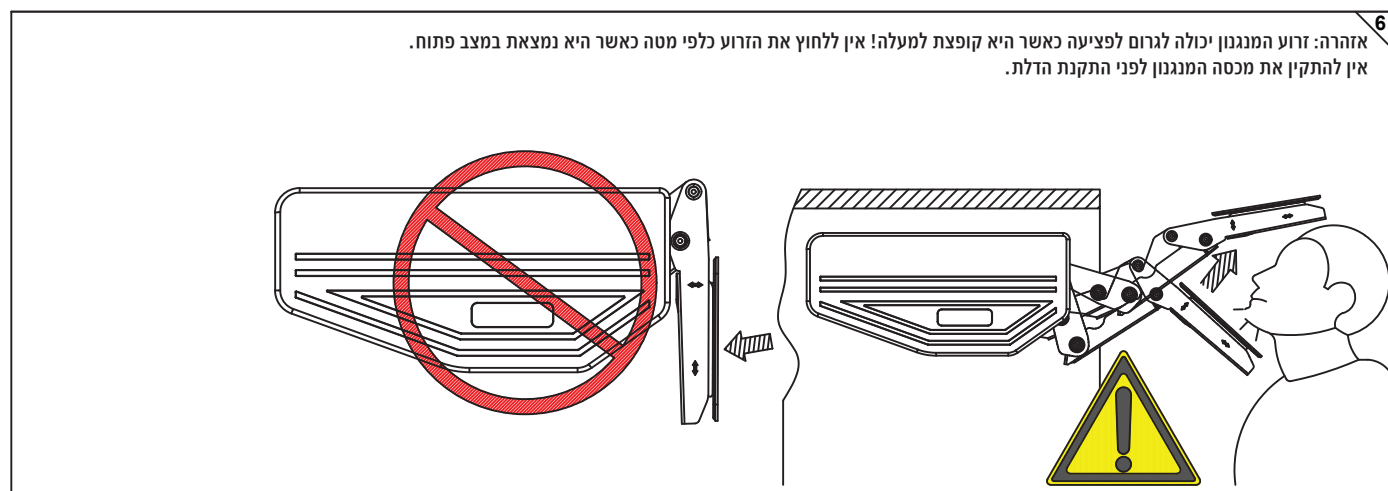

1 שבלונה להרכבת המנגנון

2 מנגנון הרמה סטטי עם תושבות

1 כיסוי מנגנון

1 סט

1 שבלונה להרכבת תושבת המנגנון

1 יח

ברגי סיבית 12 יח 4x35
4 יח 4x16

דגם	מומנט	משקל
EXSO.A	600-1500	1.3-5 KG
EXSO.B	1400-2800	2.5-8 KG
EXSO.C	2400-3600	3.6-8.1 KG
EXSO.D	3200-5000	4.6-10 KG

דגם	התאמת המנגנון בין גובה דלת למשקל			
	EXSO.A	EXSO.B	EXSO.C	EXSO.D
גובה במ"מ				
300	2.0-5.0	-	-	-
325	1.8-4.6	-	-	-
350	1.7-4.3	4.0-8.0	-	-
375	1.6-4.0	3.7-7.5	-	-
400	1.5-3.8	3.5-7.0	-	-
425	1.4-3.5	3.3-6.6	-	-
450	1.3-3.2	3.1-6.2	5.2-8.1	-
475	-	2.9-5.9	4.9-7.7	-
500	-	2.8-5.6	4.7-7.3	6.4-10
525	-	2.7-5.3	4.5-6.9	6.1-9.5
550	-	2.5-5	4.3-6.6	5.8-9.1
575	-	-	4.1-6.3	5.6-8.7
600	-	-	3.9-6.0	5.3-8.3
625	-	-	3.7-5.8	5.1-8.0
650	-	-	3.6-5.6	4.9-7.7
675	-	-	-	4.7-7.4
700	-	-	-	4.6-7.1