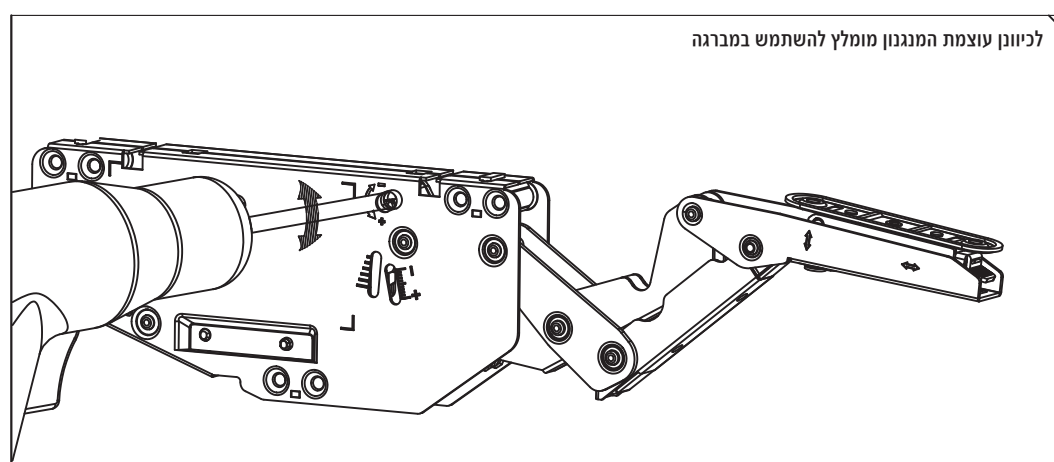

1 שבלונה להרכבת המנגנון

2 מנגנון הרמה סטטי עם תושבות

1 כיסוי מנגנון

1 סט

1 שבלונה להרכבת תושבת המנגנון

1 יח

ברגי סיבית 12 יח 4x35
4 יח 4x16

דגם	מומנט	משקל
EXSO.A	600-1500	1.3-5 KG
EXSO.B	1400-2800	2.5-8 KG
EXSO.C	2400-3600	3.6-8.1 KG
EXSO.D	3200-5000	4.6-10 KG

דגם	התאמת המנגנון בין גובה דלת למשקל			
	EXSO.A	EXSO.B	EXSO.C	EXSO.D
גובה במ"מ				
300	2.0-5.0	-	-	-
325	1.8-4.6	-	-	-
350	1.7-4.3	4.0-8.0	-	-
375	1.6-4.0	3.7-7.5	-	-
400	1.5-3.8	3.5-7.0	-	-
425	1.4-3.5	3.3-6.6	-	-
450	1.3-3.2	3.1-6.2	5.2-8.1	-
475	-	2.9-5.9	4.9-7.7	-
500	-	2.8-5.6	4.7-7.3	6.4-10
525	-	2.7-5.3	4.5-6.9	6.1-9.5
550	-	2.5-5	4.3-6.6	5.8-9.1
575	-	-	4.1-6.3	5.6-8.7
600	-	-	3.9-6.0	5.3-8.3
625	-	-	3.7-5.8	5.1-8.0
650	-	-	3.6-5.6	4.9-7.7
675	-	-	-	4.7-7.4
700	-	-	-	4.6-7.1