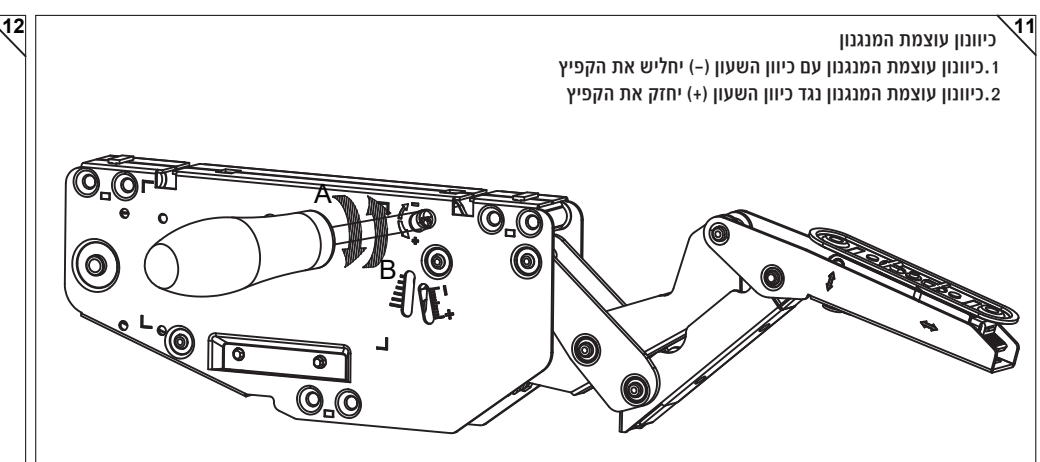

1 שבלונה להרכבת המנגנון

2 מנגנון הרמה סטטי עם תושבות

1 כיסוי מנגנון

1 סט

1 שבלונה להרכבת תושבת המנגנון

1 יח

ברגי סיבית 12 יח 4x35
4 יח 4x16

דגם	מומנט	משקל
EXSO.A	600-1500	1.3-5 KG
EXSO.B	1400-2800	2.5-8 KG
EXSO.C	2400-3600	3.6-8.1 KG
EXSO.D	3200-5000	4.6-10 KG

דגם	התאמת המנגנון בין גובה דלת למשקל			
	EXSO.A	EXSO.B	EXSO.C	EXSO.D
גובה במ"מ				
300	2.0-5.0	-	-	-
325	1.8-4.6	-	-	-
350	1.7-4.3	4.0-8.0	-	-
375	1.6-4.0	3.7-7.5	-	-
400	1.5-3.8	3.5-7.0	-	-
425	1.4-3.5	3.3-6.6	-	-
450	1.3-3.2	3.1-6.2	5.2-8.1	-
475	-	2.9-5.9	4.9-7.7	-
500	-	2.8-5.6	4.7-7.3	6.4-10
525	-	2.7-5.3	4.5-6.9	6.1-9.5
550	-	2.5-5	4.3-6.6	5.8-9.1
575	-	-	4.1-6.3	5.6-8.7
600	-	-	3.9-6.0	5.3-8.3
625	-	-	3.7-5.8	5.1-8.0
650	-	-	3.6-5.6	4.9-7.7
675	-	-	-	4.7-7.4
700	-	-	-	4.6-7.1

הפרזול שעושה את ההבדל

EXPARO-SO

דלת MDF בעובי 17 מ"מ

רוחב דלת																					גובה	
1800	1700	1600	1500	1400	1300	1200	1100	1000	950	900	850	800	750	700	650	600	550	500	450	400	350	דלת
B	B	B	B	B	A/B	A	A	A	A	A	A	A	A	A	A	A	A				300	
C	B/C	B/C	B	B	B	B	B	B	A/B	A	A	A	A	A	A	A	A	A	A	A	350	
D	C/D	C/D	C	C	B/C	B	B	B	B	B	B	B	B	A/B	A	A	A	A	A	A	400	
	D	D	D	D	C/D	C	C	B/C	B/C	B	B	B	B	B	B	B	A/B	A	A	A	450	
			D	D	D	D	C/D	C	C	C	B/C	B/C	B	B	B	B	B	A/B	A	A	500	
						D	D	D	D	C/D	C/D	C	C	B/C	B/C	B	B	B	B	B	A	550
								D	D	D	D	D	C/D	C	C	B/C	B/C	B	B	B	B	600
										D	D	D	D	D	C/D	C	C	B/C	B	B	B	650
													D	D	D	D	C	C	C	B	B	700