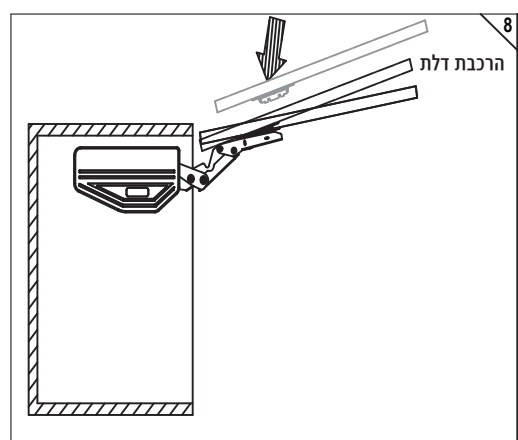

1 שבלונה להרכבת המנגנון

2 מנגנון הרמה סטטי עם תושבות

1 כיסוי מנגנון

1 סט

1 שבלונה להרכבת תושבת המנגנון

1 יח

ברגי סיבית 12 יח 4x35
4 יח 4x16

דגם	מומנט	משקל
EXSO.A	600-1500	1.3-5 KG
EXSO.B	1400-2800	2.5-8 KG
EXSO.C	2400-3600	3.6-8.1 KG
EXSO.D	3200-5000	4.6-10 KG

דגם	התאמת המנגנון בין גובה דלת למשקל			
	EXSO.A	EXSO.B	EXSO.C	EXSO.D
גובה במ"מ				
300	2.0-5.0	-	-	-
325	1.8-4.6	-	-	-
350	1.7-4.3	4.0-8.0	-	-
375	1.6-4.0	3.7-7.5	-	-
400	1.5-3.8	3.5-7.0	-	-
425	1.4-3.5	3.3-6.6	-	-
450	1.3-3.2	3.1-6.2	5.2-8.1	-
475	-	2.9-5.9	4.9-7.7	-
500	-	2.8-5.6	4.7-7.3	6.4-10
525	-	2.7-5.3	4.5-6.9	6.1-9.5
550	-	2.5-5	4.3-6.6	5.8-9.1
575	-	-	4.1-6.3	5.6-8.7
600	-	-	3.9-6.0	5.3-8.3
625	-	-	3.7-5.8	5.1-8.0
650	-	-	3.6-5.6	4.9-7.7
675	-	-	-	4.7-7.4
700	-	-	-	4.6-7.1

הפרזול שעושה את ההבדל

EXPARO-SO

דלת MDF בעובי 17 מ"מ

רוחב דלת																					גובה	
1800	1700	1600	1500	1400	1300	1200	1100	1000	950	900	850	800	750	700	650	600	550	500	450	400	350	דלת
B	B	B	B	B	A/B	A	A	A	A	A	A	A	A	A	A	A	A				300	
C	B/C	B/C	B	B	B	B	B	B	A/B	A	A	A	A	A	A	A	A	A	A	A	350	
D	C/D	C/D	C	C	B/C	B	B	B	B	B	B	B	B	A/B	A	A	A	A	A	A	400	
	D	D	D	D	C/D	C	C	B/C	B/C	B	B	B	B	B	B	B	A/B	A	A	A	450	
			D	D	D	D	C/D	C	C	C	B/C	B/C	B	B	B	B	B	A/B	A	A	500	
						D	D	D	D	C/D	C/D	C	C	B/C	B/C	B	B	B	B	B	A	550
								D	D	D	D	D	C/D	C	C	B/C	B/C	B	B	B	B	600
										D	D	D	D	D	C/D	C	C	B/C	B	B	B	650
													D	D	D	D	C	C	C	B	B	700