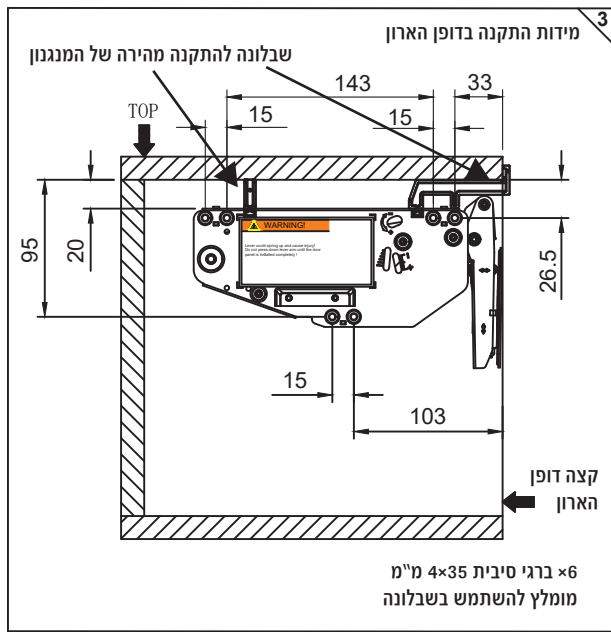

1 שבלונה להרכבת המנגנון

2 מנגנון הרמה סטטי עם תושבות

1 כיסוי מנגנון

1 סט

1 שבלונה להרכבת תושבת המנגנון

1 יח

ברגי סיבית 12 יח 4x35
4 יח 4x16

דגם	מומנט	משקל
EXSO.A	600-1500	1.3-5 KG
EXSO.B	1400-2800	2.5-8 KG
EXSO.C	2400-3600	3.6-8.1 KG
EXSO.D	3200-5000	4.6-10 KG

דגם	התאמת המנגנון בין גובה דלת למשקל			
	EXSO.A	EXSO.B	EXSO.C	EXSO.D
גובה במ"מ				
300	2.0-5.0	-	-	-
325	1.8-4.6	-	-	-
350	1.7-4.3	4.0-8.0	-	-
375	1.6-4.0	3.7-7.5	-	-
400	1.5-3.8	3.5-7.0	-	-
425	1.4-3.5	3.3-6.6	-	-
450	1.3-3.2	3.1-6.2	5.2-8.1	-
475	-	2.9-5.9	4.9-7.7	-
500	-	2.8-5.6	4.7-7.3	6.4-10
525	-	2.7-5.3	4.5-6.9	6.1-9.5
550	-	2.5-5	4.3-6.6	5.8-9.1
575	-	-	4.1-6.3	5.6-8.7
600	-	-	3.9-6.0	5.3-8.3
625	-	-	3.7-5.8	5.1-8.0
650	-	-	3.6-5.6	4.9-7.7
675	-	-	-	4.7-7.4
700	-	-	-	4.6-7.1

הפרזול שעושה את ההבדל

EXPARO-SO

דלת MDF בעובי 17 מ"מ

רוחב דלת																					גובה	
1800	1700	1600	1500	1400	1300	1200	1100	1000	950	900	850	800	750	700	650	600	550	500	450	400	350	דלת
B	B	B	B	B	A/B	A	A	A	A	A	A	A	A	A	A	A	A				300	
C	B/C	B/C	B	B	B	B	B	B	A/B	A	A	A	A	A	A	A	A	A	A	A	350	
D	C/D	C/D	C	C	B/C	B	B	B	B	B	B	B	B	A/B	A	A	A	A	A	A	400	
	D	D	D	D	C/D	C	C	B/C	B/C	B	B	B	B	B	B	B	A/B	A	A	A	450	
			D	D	D	D	C/D	C	C	C	B/C	B/C	B	B	B	B	B	A/B	A	A	500	
						D	D	D	D	C/D	C/D	C	C	B/C	B/C	B	B	B	B	B	A	550
								D	D	D	D	D	C/D	C	C	B/C	B/C	B	B	B	B	600
										D	D	D	D	D	C/D	C	C	B/C	B	B	B	650
													D	D	D	D	C	C	C	B	B	700