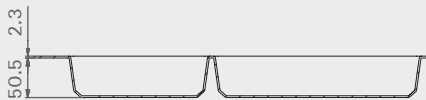

**AGO-GLOBE CLASXL524**

**חלוקה לסכ"ם אוניברסלית עם שוליים רחבים לחיתוך**

**ANTI-SLIP**

חלוקה לסכ"ם ANTI-SLIP למגירה בעומק 500/550, עם שוליים רחבים

**להזמנה**

תיאור	דגם
ליח' ברוחב חיצוני 360 מ"מ	CLASXL524 360
ליח' ברוחב חיצוני 460 מ"מ	CLASXL524 460
ליח' ברוחב חיצוני 560 מ"מ	CLASXL524 560
ליח' ברוחב חיצוני 660 מ"מ	CLASXL524 660
ליח' ברוחב חיצוני 760 מ"מ	CLASXL524 760
ליח' ברוחב חיצוני 860 מ"מ	CLASXL524 860
ליח' ברוחב חיצוני 960 מ"מ	CLASXL524 960
ליח' ברוחב חיצוני 1060 מ"מ	CLASXL524 1060
ליח' ברוחב חיצוני 1160 מ"מ	CLASXL524 1160
ליח' ברוחב חיצוני 1260 מ"מ	CLASXL524 1260

**גימור:**  
32 שחור

**נתונים לתכנון**

- ניתן לחתוך את המגשים כך שיתאימו למגירות בעומק 500 מ"מ - יש להחסיר 50 מ"מ מעומק המגש.
- המידה המופיעה בתחתית כל שרטוט מציינת את רוחב יחידת הארון החיצונית.