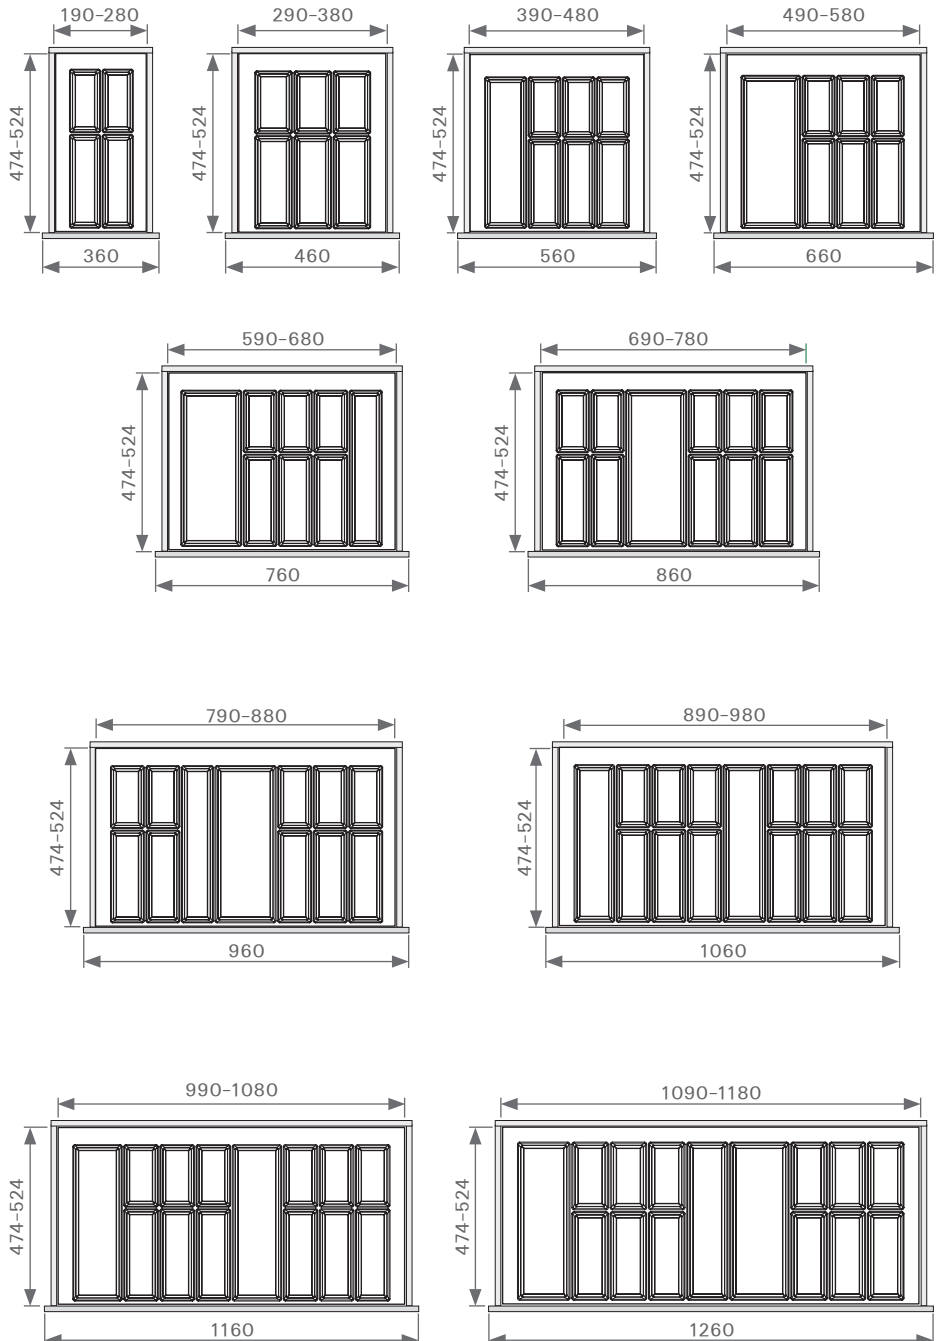

**AGO-GLOBE CLASXL524**

**חלוקה לסכ"ם אוניברסלית עם שוליים רחבים לחיתוך**

**ANTI-SLIP**

חלוקה לסכ"ם ANTI-SLIP למגירה בעומק 500/550, עם שוליים רחבים

**להזמנה**

תיאור	דגם
ליח' ברוחב חיצוני 360 מ"מ	CLASXL524 360
ליח' ברוחב חיצוני 460 מ"מ	CLASXL524 460
ליח' ברוחב חיצוני 560 מ"מ	CLASXL524 560
ליח' ברוחב חיצוני 660 מ"מ	CLASXL524 660
ליח' ברוחב חיצוני 760 מ"מ	CLASXL524 760
ליח' ברוחב חיצוני 860 מ"מ	CLASXL524 860
ליח' ברוחב חיצוני 960 מ"מ	CLASXL524 960
ליח' ברוחב חיצוני 1060 מ"מ	CLASXL524 1060
ליח' ברוחב חיצוני 1160 מ"מ	CLASXL524 1160
ליח' ברוחב חיצוני 1260 מ"מ	CLASXL524 1260

**גימור:**  
32 שחור

**נתונים לתכנון**

- ניתן לחתוך את המגשים כך שיתאימו למגירות בעומק 500 מ"מ - יש להחסיר 50 מ"מ מעומק המגש.
- המידה המופיעה בתחתית כל שרטוט מציינת את רוחב יחידת הארון החיצונית.