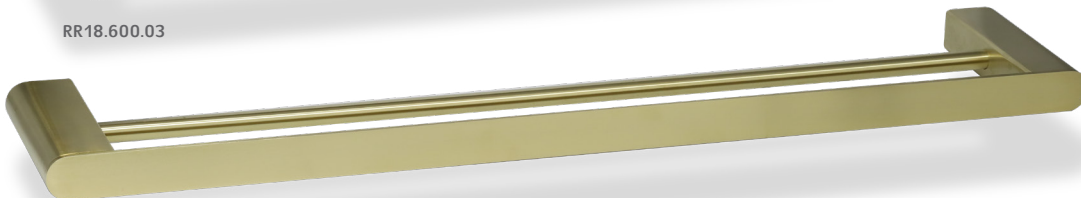

RR10 RADIUM II תליה חומר: נירוסטה 304

דגם	גימור	שם גימור
RR10	03	ניקל מוברש
RR10	07	זהב מט
RR10	23	שחור מט

RR14 RADIUM מתלה למגבת חומר: נירוסטה 304

דגם	גימור	שם גימור
RR14	03	ניקל מוברש
RR14	07	זהב מט
RR14	23	שחור מט

RR16 RADIUM
 מתלה למגבת 600 מ"מ
 חומר: נירוסטה 304

שם גימור	גימור	גודל	דגם
ניקל מוברש	03	600	RR16
זהב מט	07	600	RR16
שחור מט	23	600	RR16

RR16.600.03

RR16.600.07

RR16.600.23

RR18 RADIUM
 מתלה כפול למגבת 600 מ"מ
 חומר: נירוסטה 304

שם גימור	גימור	גודל	דגם
ניקל מוברש	03	600	RR18
זהב מט	07	600	RR18
שחור מט	23	600	RR18

RR18.600.03

RR18.600.07

RR18.600.23

RR34 **RADIUM**
מדף למגבת 600 מ"מ
חומר: נירוסטה 304

דגם	גודל	גימור	שם גימור
RR34	600	03	ניקל מוברש
RR34	600	07	זהב מט
RR34	600	23	שחור מט

RR34.600.03

RR34.600.07

RR34.600.23

RADIUM מיכל תלוי לסבון נוזלי

RR20

חומר: נירוסטה 304

דגם	גימור	שם גימור
RR20	03	ניקל מוברש
RR20	07	זהב מט
RR20	23	שחור מט

RR20.07