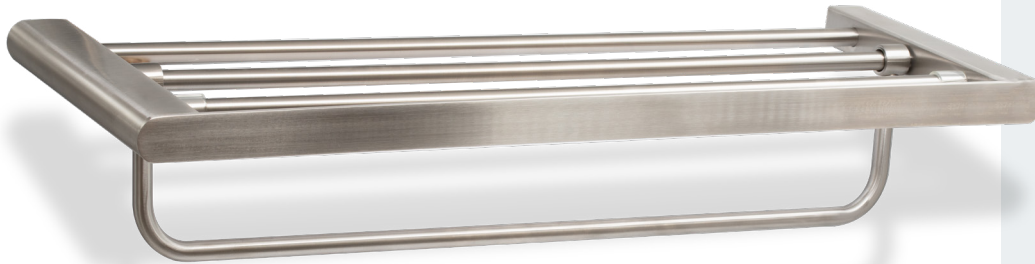

RR10 RADIUM II תליה חומר: נירוסטה 304

דגם	גימור	שם גימור
RR10	03	ניקל מוברש
RR10	07	זהב מט
RR10	23	שחור מט

RR14 RADIUM מתלה למגבת חומר: נירוסטה 304

דגם	גימור	שם גימור
RR14	03	ניקל מוברש
RR14	07	זהב מט
RR14	23	שחור מט

RR16 RADIUM
 מתלה למגבת 600 מ"מ
 חומר: נירוסטה 304

שם גימור	גימור	גודל	דגם
ניקל מוברש	03	600	RR16
זהב מט	07	600	RR16
שחור מט	23	600	RR16

RR16.600.03

RR16.600.07

RR16.600.23

RR18 RADIUM
 מתלה כפול למגבת 600 מ"מ
 חומר: נירוסטה 304

שם גימור	גימור	גודל	דגם
ניקל מוברש	03	600	RR18
זהב מט	07	600	RR18
שחור מט	23	600	RR18

RR18.600.03

RR18.600.07

RR18.600.23

RR34 **RADIUM**
מדף למגבת 600 מ"מ
חומר: נירוסטה 304

דגם	גודל	גימור	שם גימור
RR34	600	03	ניקל מוברש
RR34	600	07	זהב מט
RR34	600	23	שחור מט

RR34.600.03

RR34.600.07

RR34.600.23

RADIUM מיכל תלוי לסבון נוזלי

RR20

חומר: נירוסטה 304

דגם	גימור	שם גימור
RR20	03	ניקל מוברש
RR20	07	זהב מט
RR20	23	שחור מט

RR20.07