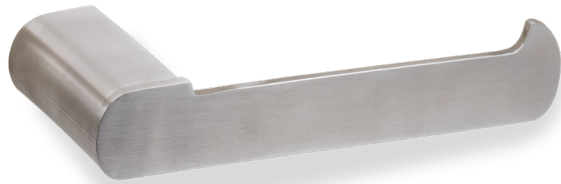

RR10 RADIUM II תליה חומר: נירוסטה 304

דגם	גימור	שם גימור
RR10	03	ניקל מוברש
RR10	07	זהב מט
RR10	23	שחור מט

RR14 RADIUM מתלה למגבת חומר: נירוסטה 304

דגם	גימור	שם גימור
RR14	03	ניקל מוברש
RR14	07	זהב מט
RR14	23	שחור מט

RR34.600.03

RR34.600.07

RR34.600.23

RADIUM מיכל תלוי לסבון נוזלי

RR20

חומר: נירוסטה 304

דגם	גימור	שם גימור
RR20	03	ניקל מוברש
RR20	07	זהב מט
RR20	23	שחור מט

RR20.07

RR20.23

RR20.03

RR26.03

RR26.23

RR26 RADIUM מחזיק נייר טואלט

חומר: נירוסטה 304

דגם	גימור	שם גימור
RR26	03	ניקל מוברש
RR26	23	שחור מט

RR27.03

RR27.07

RR27.23

RR27 RADIUM מחזיק נייר טואלט חומה: נירוסטה 304

דגם	גימור	שם גימור
RR27	03	ניקל מוברש
RR27	07	זהב מט
RR27	23	שחור מט

RR30.07

RR30.23

RR30.03

RR30 RADIUM מברשת לאסלה תלויה חומה: נירוסטה 304