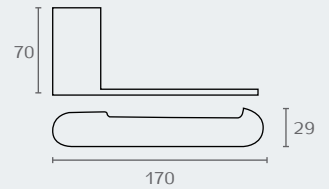

שם גימור	גימור	גודל	דגם
ניקל מוברש	03	600	RR18
זהב מט	07	600	RR18
שחור מט	23	600	RR18

RR18.600.03

RR18.600.07

RR18.600.23

RR34 **RADIUM**
מדף למגבת 600 מ"מ
חומר: נירוסטה 304

דגם	גודל	גימור	שם גימור
RR34	600	03	ניקל מוברש
RR34	600	07	זהב מט
RR34	600	23	שחור מט

RR20.23

RR20.03

RR26.03

RR26.23

RR26 RADIUM מחזיק נייר טואלט

חומר: נירוסטה 304

דגם	גימור	שם גימור
RR26	03	ניקל מוברש
RR26	23	שחור מט

RR27.03

RR27.07

RR27.23

RR27 RADIUM מחזיק נייר טואלט חומה: נירוסטה 304

דגם	גימור	שם גימור
RR27	03	ניקל מוברש
RR27	07	זהב מט
RR27	23	שחור מט

RR30.07

RR30.23

RR30.03

RR30 RADIUM מברשת לאסלה תלויה חומה: נירוסטה 304