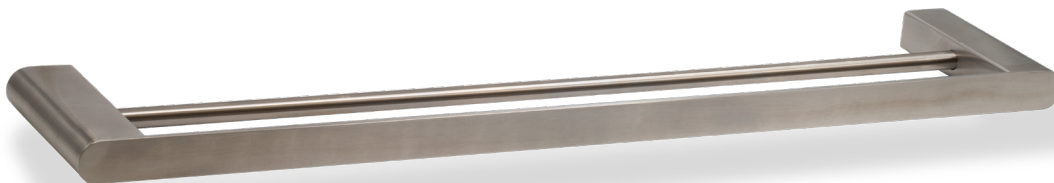

RR10 RADIUM II תליה חומר: נירוסטה 304

דגם	גימור	שם גימור
RR10	03	ניקל מוברש
RR10	07	זהב מט
RR10	23	שחור מט

RR14 RADIUM מתלה למגבת חומר: נירוסטה 304

דגם	גימור	שם גימור
RR14	03	ניקל מוברש
RR14	07	זהב מט
RR14	23	שחור מט

RR16 RADIUM
 מתלה למגבת 600 מ"מ
 חומר: נירוסטה 304

שם גימור	גימור	גודל	דגם
ניקל מוברש	03	600	RR16
זהב מט	07	600	RR16
שחור מט	23	600	RR16

RR16.600.03

RR16.600.07

RR16.600.23

RR18 RADIUM
 מתלה כפול למגבת 600 מ"מ
 חומר: נירוסטה 304

שם גימור	גימור	גודל	דגם
ניקל מוברש	03	600	RR18
זהב מט	07	600	RR18
שחור מט	23	600	RR18

RR18.600.03

RR18.600.07

RR18.600.23

RR34 **RADIUM**
מדף למגבת 600 מ"מ
חומר: נירוסטה 304

דגם	גודל	גימור	שם גימור
RR34	600	03	ניקל מוברש
RR34	600	07	זהב מט
RR34	600	23	שחור מט

RR34.600.03

RR34.600.07

RR34.600.23

RADIUM מיכל תלוי לסבון נוזלי

RR20

חומר: נירוסטה 304

דגם	גימור	שם גימור
RR20	03	ניקל מוברש
RR20	07	זהב מט
RR20	23	שחור מט

RR20.07