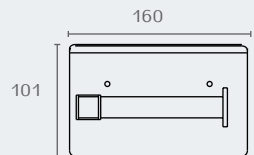

שם גימור	גימור	גודל	דגם
ניקל מוברש	03	600	RR18
זהב מט	07	600	RR18
שחור מט	23	600	RR18

RR18.600.03

RR18.600.07

RR18.600.23

RR34 **RADIUM**
מדף למגבת 600 מ"מ
חומר: נירוסטה 304

דגם	גודל	גימור	שם גימור
RR34	600	03	ניקל מוברש
RR34	600	07	זהב מט
RR34	600	23	שחור מט

RR20.23

RR20.03

RR26.03

RR26.23

RR26 RADIUM מחזיק נייר טואלט

חומר: נירוסטה 304

דגם	גימור	שם גימור
RR26	03	ניקל מוברש
RR26	23	שחור מט

RR27.03

RR27.07

RR27.23

RR27 RADIUM מחזיק נייר טואלט חומה: נירוסטה 304

דגם	גימור	שם גימור
RR27	03	ניקל מוברש
RR27	07	זהב מט
RR27	23	שחור מט

RR30.07

RR30.23

RR30.03

RR30 RADIUM מברשת לאסלה תלויה חומה: נירוסטה 304