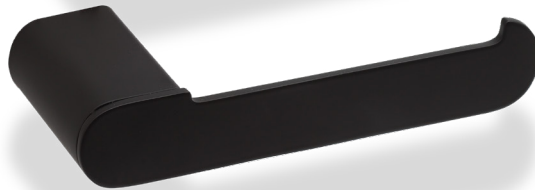

RR10 RADIUM II תליה חומר: נירוסטה 304

דגם	גימור	שם גימור
RR10	03	ניקל מוברש
RR10	07	זהב מט
RR10	23	שחור מט

RR14 RADIUM מתלה למגבת חומר: נירוסטה 304

דגם	גימור	שם גימור
RR14	03	ניקל מוברש
RR14	07	זהב מט
RR14	23	שחור מט

RR16 RADIUM
 מתלה למגבת 600 מ"מ
 חומר: נירוסטה 304

שם גימור	גימור	גודל	דגם
ניקל מוברש	03	600	RR16
זהב מט	07	600	RR16
שחור מט	23	600	RR16

RR16.600.03

RR16.600.07

RR16.600.23

RR18 RADIUM
 מתלה כפול למגבת 600 מ"מ
 חומר: נירוסטה 304

RR20.23

RR20.03

RR26.03

RR26.23

RR26 RADIUM מחזיק נייר טואלט

חומר: נירוסטה 304

דגם	גימור	שם גימור
RR26	03	ניקל מוברש
RR26	23	שחור מט

RR27.03

RR27.07

RR27.23

RR27 RADIUM מחזיק נייר טואלט חומה: נירוסטה 304

דגם	גימור	שם גימור
RR27	03	ניקל מוברש
RR27	07	זהב מט
RR27	23	שחור מט

RR30.07

RR30.23

RR30.03

RR30 RADIUM מברשת לאסלה תלויה חומה: נירוסטה 304