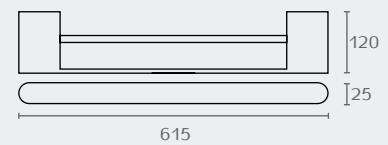

RR16 RADIUM
 מתלה למגבת 600 מ"מ
 חומר: נירוסטה 304

שם גימור	גימור	גודל	דגם
ניקל מוברש	03	600	RR16
זהב מט	07	600	RR16
שחור מט	23	600	RR16

RR16.600.03

RR16.600.07

RR16.600.23

RR18 RADIUM
 מתלה כפול למגבת 600 מ"מ
 חומר: נירוסטה 304

שם גימור	גימור	גודל	דגם
ניקל מוברש	03	600	RR18
זהב מט	07	600	RR18
שחור מט	23	600	RR18

RR18.600.03

RR18.600.07

RR18.600.23

RR34 **RADIUM**
מדף למגבת 600 מ"מ
חומר: נירוסטה 304

דגם	גודל	גימור	שם גימור
RR34	600	03	ניקל מוברש
RR34	600	07	זהב מט
RR34	600	23	שחור מט