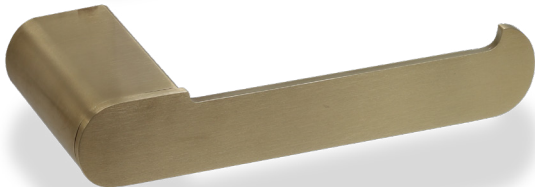

RR10 RADIUM II תליה חומר: נירוסטה 304

דגם	גימור	שם גימור
RR10	03	ניקל מוברש
RR10	07	זהב מט
RR10	23	שחור מט

RR14 RADIUM מתלה למגבת חומר: נירוסטה 304

דגם	גימור	שם גימור
RR14	03	ניקל מוברש
RR14	07	זהב מט
RR14	23	שחור מט

RR34.600.03

RR34.600.07

RR34.600.23

RADIUM מיכל תלוי לסבון נוזלי

RR20

חומר: נירוסטה 304

דגם	גימור	שם גימור
RR20	03	ניקל מוברש
RR20	07	זהב מט
RR20	23	שחור מט

RR20.07

RR20.23

RR20.03

RR26.03

RR26.23

RR26 RADIUM מחזיק נייר טואלט

חומר: נירוסטה 304

דגם	גימור	שם גימור
RR26	03	ניקל מוברש
RR26	23	שחור מט

RR27.03

RR27.07

RR27.23

RR27 RADIUM מחזיק נייר טואלט חומה: נירוסטה 304

דגם	גימור	שם גימור
RR27	03	ניקל מוברש
RR27	07	זהב מט
RR27	23	שחור מט

RR30.07

RR30.23

RR30.03

RR30 RADIUM מברשת לאסלה תלויה חומה: נירוסטה 304