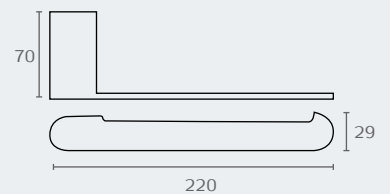

RR10 RADIUM II תליה חומר: נירוסטה 304

דגם	גימור	שם גימור
RR10	03	ניקל מוברש
RR10	07	זהב מט
RR10	23	שחור מט

RR14 RADIUM מתלה למגבת חומר: נירוסטה 304

דגם	גימור	שם גימור
RR14	03	ניקל מוברש
RR14	07	זהב מט
RR14	23	שחור מט

RR16 RADIUM
 מתלה למגבת 600 מ"מ
 חומר: נירוסטה 304

שם גימור	גימור	גודל	דגם
ניקל מוברש	03	600	RR16
זהב מט	07	600	RR16
שחור מט	23	600	RR16

RR16.600.03

RR16.600.07

RR16.600.23

RR18 RADIUM
 מתלה כפול למגבת 600 מ"מ
 חומר: נירוסטה 304

שם גימור	גימור	גודל	דגם
ניקל מוברש	03	600	RR18
זהב מט	07	600	RR18
שחור מט	23	600	RR18

RR18.600.03

RR18.600.07

RR18.600.23

RR34 **RADIUM**
מדף למגבת 600 מ"מ
חומר: נירוסטה 304

דגם	גודל	גימור	שם גימור
RR34	600	03	ניקל מוברש
RR34	600	07	זהב מט
RR34	600	23	שחור מט