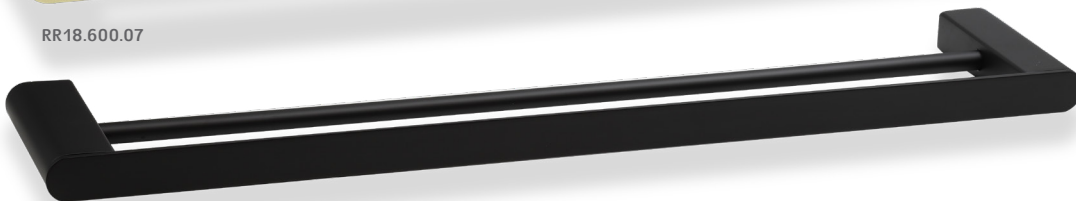

RR10 RADIUM II תליה חומר: נירוסטה 304

דגם	גימור	שם גימור
RR10	03	ניקל מוברש
RR10	07	זהב מט
RR10	23	שחור מט

RR14 RADIUM מתלה למגבת חומר: נירוסטה 304

דגם	גימור	שם גימור
RR14	03	ניקל מוברש
RR14	07	זהב מט
RR14	23	שחור מט

RR16 RADIUM
 מתלה למגבת 600 מ"מ
 חומר: נירוסטה 304

שם גימור	גימור	גודל	דגם
ניקל מוברש	03	600	RR16
זהב מט	07	600	RR16
שחור מט	23	600	RR16

RR16.600.03

RR16.600.07

RR16.600.23

RR18 RADIUM
 מתלה כפול למגבת 600 מ"מ
 חומר: נירוסטה 304

שם גימור	גימור	גודל	דגם
ניקל מוברש	03	600	RR18
זהב מט	07	600	RR18
שחור מט	23	600	RR18

RR18.600.03

RR18.600.07

RR18.600.23

RR34 **RADIUM**
מדף למגבת 600 מ"מ
חומר: נירוסטה 304

דגם	גודל	גימור	שם גימור
RR34	600	03	ניקל מוברש
RR34	600	07	זהב מט
RR34	600	23	שחור מט

RR34.600.03

RR34.600.07

RR34.600.23

RADIUM מיכל תלוי לסבון נוזלי

RR20

חומר: נירוסטה 304

דגם	גימור	שם גימור
RR20	03	ניקל מוברש
RR20	07	זהב מט
RR20	23	שחור מט

RR20.07