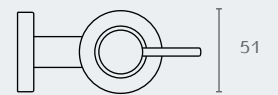

RADIUM מיכל תלוי לסבון נוזלי

RR20

חומר: נירוסטה 304

דגם	גימור	שם גימור
RR20	03	ניקל מוברש
RR20	07	זהב מט
RR20	23	שחור מט

RR26.03

RR26 RADIUM מחזיק נייר טואלט

חומר: נירוסטה 304

דגם	גימור	שם גימור
RR26	03	ניקל מוברש
RR26	23	שחור מט