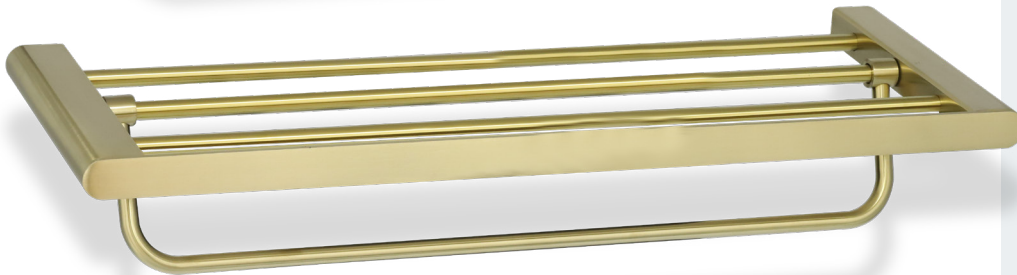

RR10 RADIUM II תליה חומר: נירוסטה 304

דגם	גימור	שם גימור
RR10	03	ניקל מוברש
RR10	07	זהב מט
RR10	23	שחור מט

RR14 RADIUM מתלה למגבת חומר: נירוסטה 304

דגם	גימור	שם גימור
RR14	03	ניקל מוברש
RR14	07	זהב מט
RR14	23	שחור מט

RR16 RADIUM
 מתלה למגבת 600 מ"מ
 חומר: נירוסטה 304

שם גימור	גימור	גודל	דגם
ניקל מוברש	03	600	RR16
זהב מט	07	600	RR16
שחור מט	23	600	RR16

RR16.600.03

RR16.600.07

RR16.600.23

RR18 RADIUM
 מתלה כפול למגבת 600 מ"מ
 חומר: נירוסטה 304

שם גימור	גימור	גודל	דגם
ניקל מוברש	03	600	RR18
זהב מט	07	600	RR18
שחור מט	23	600	RR18

RR18.600.03

RR18.600.07

RR18.600.23

RR34 **RADIUM**
מדף למגבת 600 מ"מ
חומר: נירוסטה 304

דגם	גודל	גימור	שם גימור
RR34	600	03	ניקל מוברש
RR34	600	07	זהב מט
RR34	600	23	שחור מט

RR34.600.03

RR34.600.07

RR34.600.23

RADIUM מיכל תלוי לסבון נוזלי

RR20

חומר: נירוסטה 304

דגם	גימור	שם גימור
RR20	03	ניקל מוברש
RR20	07	זהב מט
RR20	23	שחור מט

RR20.07