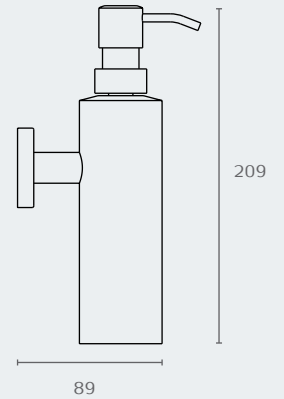

RADIUM מיכל תלוי לסבון נוזלי

RR20

חומר: נירוסטה 304

דגם	גימור	שם גימור
RR20	03	ניקל מוברש
RR20	07	זהב מט
RR20	23	שחור מט

RR26.03

RR26 RADIUM מחזיק נייר טואלט

חומר: נירוסטה 304

דגם	גימור	שם גימור
RR26	03	ניקל מוברש
RR26	23	שחור מט