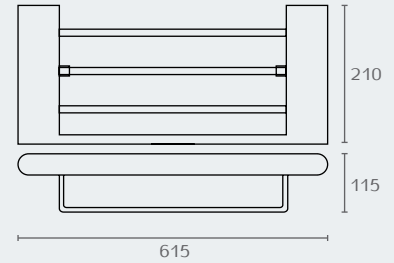

RR16 RADIUM
 מתלה למגבת 600 מ"מ
 חומר: נירוסטה 304

שם גימור	גימור	גודל	דגם
ניקל מוברש	03	600	RR16
זהב מט	07	600	RR16
שחור מט	23	600	RR16

RR16.600.03

RR16.600.07

RR16.600.23

RR18 RADIUM
 מתלה כפול למגבת 600 מ"מ
 חומר: נירוסטה 304

שם גימור	גימור	גודל	דגם
ניקל מוברש	03	600	RR18
זהב מט	07	600	RR18
שחור מט	23	600	RR18

RR18.600.03

RR18.600.07

RR18.600.23

RR34 **RADIUM**
מדף למגבת 600 מ"מ
חומר: נירוסטה 304

דגם	גודל	גימור	שם גימור
RR34	600	03	ניקל מוברש
RR34	600	07	זהב מט
RR34	600	23	שחור מט