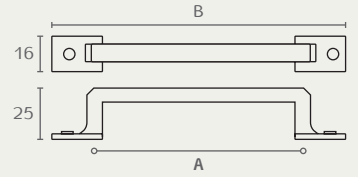

גודל (B)
101
101
101
136
136
200
200
200

**W218**

ידית חת  
חומר: מזק

דגם	גודל (A)	גימור	שם גימור
W218	96	07	זהב מט
W218	96	16	ברונזה עתיקה
W218	96	23	שחור מט
W218	128	07	זהב מט
W218	128	16	ברונזה עתיקה
W218	128	23	שחור מט
W218	160	07	זהב מט
W218	160	16	ברונזה עתיקה
W218	160	23	שחור מט

**WP118**

ידית  
חומר: מזק

דגם	גודל (A)	גימור	שם גימור
WP118	45	07	זהב מט
WP118	45	16	ברונזה עתיקה
WP118	45	23	שחור מט